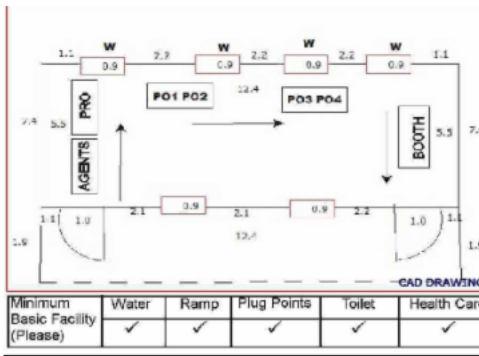

Cad View

Key MAP View