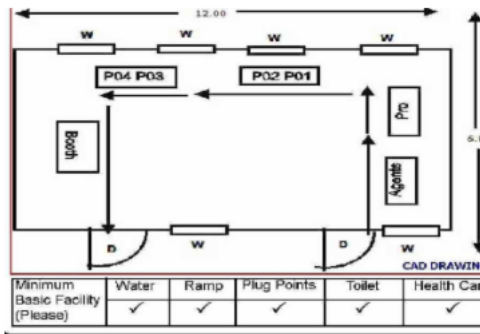

Google Map View

Polling Station Building Front View

Polling Station Front View

Cad View

Key MAP View

#2 1 பெயர் : கோகிலா இரா தந்தை பெயர் : ராஜேந்திரன் வீட்டு எண் : எண் 152/51 வயது : 22 பாலினம் : பெண் Photo is available	XNR1798768	2 பெயர் : வனிதா கணவர் பெயர் : நமச்சிவாயம் வீட்டு எண் : 2-62B வயது : 44 பாலினம் : பெண் Photo is available	XNR0463786	3 பெயர் : மீனாட்சி தந்தை பெயர் : மாரிமுத்து வீட்டு எண் : 2-110 வயது : 32 பாலினம் : பெண் Photo is available	XNR0524488
4 பெயர் : மதனராஜ் தந்தை பெயர் : சக்திவேல் வீட்டு எண் : 55 1 வயது : 25 பாலினம் : ஆண் Photo is available	XNR1564194	5 பெயர் : பாலாஜி தந்தை பெயர் : முருகேசன் வீட்டு எண் : 58 1 வயது : 24 பாலினம் : ஆண் Photo is available	XNR1564202	6 பெயர் : பழனிவேலு தந்தை பெயர் : முருகேசன் வீட்டு எண் : 95 வயது : 32 பாலினம் : ஆண் Photo is available	XNR0524546
7 பெயர் : பிரியங்கா தந்தை பெயர் : மாரிமுத்து வீட்டு எண் : 140 வயது : 20 பாலினம் : பெண் Photo is available	XNR1799196	8 பெயர் : கனிமொழி கணவர் பெயர் : ராஜமாணிக்கம் வீட்டு எண் : 156 வயது : 27 பாலினம் : பெண் Photo is available	XNR1815646	9 பெயர் : பரிமளா தந்தை பெயர் : தங்கராஜ் வீட்டு எண் : 184 வயது : 44 பாலினம் : பெண் Photo is available	JLK3250495
10 பெயர் : கெங்கையம்மாள் கணவர் பெயர் : நடேசத்தேவர் வீட்டு எண் : 215 வயது : 81 பாலினம் : பெண் Photo is available	XNR1253582	11 பெயர் : கலைச்செல்வி கணவர் பெயர் : முருகவேல் வீட்டு எண் : 215 வயது : 55 பாலினம் : பெண் Photo is available	XNR1253590	12 பெயர் : செந்தில்குமார் தந்தை பெயர் : நடேசத்தேவர் வீட்டு எண் : 215 வயது : 50 பாலினம் : ஆண் Photo is available	XNR1253608
13 பெயர் : சதிஸ்குமார் தந்தை பெயர் : முருகவேல் வீட்டு எண் : 215 வயது : 33 பாலினம் : ஆண் Photo is available	XNR0810408	14 பெயர் : சுபாநீ கணவர் பெயர் : சதீஷ்குமார் வீட்டு எண் : 215/2 வயது : 34 பாலினம் : பெண் Photo is available	XNR1822709	15 பெயர் : முருகேசன் தந்தை பெயர் : முனியப்பத்தேவர் வீட்டு எண் : 217 வயது : 55 பாலினம் : ஆண் Photo is available	XNR1253624
16 பெயர் : சந்திரசேகர் தந்தை பெயர் : முனியப்பதேவர் வீட்டு எண் : 217 வயது : 44 பாலினம் : ஆண் Photo is available	JLK3250743	17 பெயர் : இந்திரா கணவர் பெயர் : முருகேசன் வீட்டு எண் : 217 வயது : 43 பாலினம் : பெண் Photo is available	XNR0776641	18 பெயர் : வெண்ணிலா கணவர் பெயர் : சந்திரசேகர் வீட்டு எண் : 217 வயது : 41 பாலினம் : பெண் Photo is available	XNR0776633
19 பெயர் : இளவரசன் தந்தை பெயர் : முருகேசன் வீட்டு எண் : 217 வயது : 21 பாலினம் : ஆண் Photo is available	XNR1777440	20 பெயர் : மணிராஜா தந்தை பெயர் : முருகேசன் வீட்டு எண் : 217(2) வயது : 23 பாலினம் : ஆண் Photo is available	XNR1801455	21 பெயர் : ராஜேந்திரன் தந்தை பெயர் : மருதப்பதேவர் வீட்டு எண் : 218 வயது : 63 பாலினம் : ஆண் Photo is available	XNR1253632
22 பெயர் : காந்திமதி கணவர் பெயர் : ராஜேந்திரன் வீட்டு எண் : 218 வயது : 50 பாலினம் : பெண் Photo is available	XNR1253640	23 பெயர் : வெண்ணிலா கணவர் பெயர் : சசிகுமார் வீட்டு எண் : 218 வயது : 30 பாலினம் : பெண் Photo is available	XNR1677889	24 பெயர் : பன்னீர் தந்தை பெயர் : மருதப்பதேவர் வீட்டு எண் : 219 வயது : 59 பாலினம் : ஆண் Photo is available	XNR1253657
25 பெயர் : தனலட்சுமி கணவர் பெயர் : பன்னீர் வீட்டு எண் : 219 வயது : 56 பாலினம் : பெண் Photo is available	XNR1253665	26 பெயர் : கௌசல்யா தந்தை பெயர் : பன்னீர் வீட்டு எண் : 219 வயது : 31 பாலினம் : பெண் Photo is available	XNR0524538	27 பெயர் : ரம்யா தந்தை பெயர் : பாஸ்கர் வீட்டு எண் : 219 2 வயது : 25 பாலினம் : பெண் Photo is available	XNR1622315
28 பெயர் : ராசு தந்தை பெயர் : மருதப்பதேவர் வீட்டு எண் : 220 வயது : 76 பாலினம் : ஆண் Photo is available	XNR1253673	29 பெயர் : அஞ்சம்மாள் கணவர் பெயர் : ராசு வீட்டு எண் : 220 வயது : 66 பாலினம் : பெண் Photo is available	XNR1253681	30 பெயர் : அம்சு கணவர் பெயர் : ராசு வீட்டு எண் : 220 வயது : 61 பாலினம் : பெண் Photo is available	XNR1253699