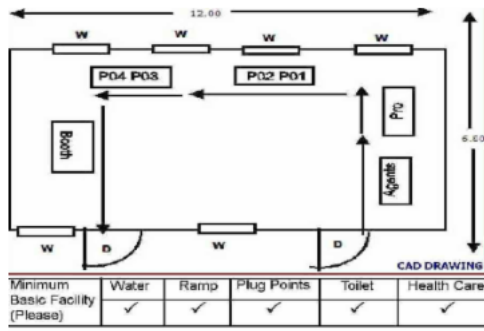

Google Map View

Polling Station Building Front View

Polling Station Front View

Cad View

Key MAP View

1 பெயர் : சுமதி கணவர் பெயர்: கருப்பையன் வீட்டு எண் : 1-1A வயது : 44 பாலினம் : பெண் Photo is available	XNR0626861	2 பெயர் : செல்வையன் தந்தை பெயர்: முத்துசாமி வீட்டு எண் : 1-4B வயது : 32 பாலினம் : ஆண் Photo is available	XNR0588350	3 பெயர் : சுதாகர் தந்தை பெயர்: வெள்ளைச்சாமி வீட்டு எண் : 1-7A வயது : 41 பாலினம் : ஆண் Photo is available	XNR0588327
4 பெயர் : ரேவதி கணவர் பெயர்: சுதாகர் வீட்டு எண் : 1-7ஏ2 வயது : 39 பாலினம் : பெண் Photo is available	XNR0846584	5 பெயர் : புவனேஸ்வரி தந்தை பெயர்: சுவாமிநாதன் வீட்டு எண் : 1/7ஏ3 வயது : 24 பாலினம் : பெண் Photo is available	XNR1877414	6 பெயர் : அரிகரன் தந்தை பெயர்: சுவாமிநாதன் வீட்டு எண் : 1/7ஏ3 வயது : 21 பாலினம் : ஆண் Photo is available	XNR1877331
7 பெயர் : பரதன் தந்தை பெயர்: ராஜேந்திரன் வீட்டு எண் : 1-14 வயது : 32 பாலினம் : ஆண் Photo is available	XNR0588319	8 பெயர் : ராஜபூர் தந்தை பெயர்: கோவிந்தராஜ் வீட்டு எண் : 1-14 வயது : 28 பாலினம் : பெண் Photo is available	XNR0904474	9 பெயர் : சிவா தந்தை பெயர்: முருகேசன் வீட்டு எண் : 1/22 வயது : 22 பாலினம் : ஆண் Photo is available	XNR1827419
10 பெயர் : இந்திரா கணவர் பெயர்: நாகராஜ் வீட்டு எண் : 1-27 வயது : 40 பாலினம் : பெண் Photo is available	XNR0034173	11 பெயர் : கற்பகம் கணவர் பெயர்: செந்தில்குமார் வீட்டு எண் : 1-33 வயது : 43 பாலினம் : பெண் Photo is available	XNR0267542	12 பெயர் : சுபாஷ்சந்திரபோஸ் தந்தை பெயர்: முருகேசன் வீட்டு எண் : 1-35D வயது : 29 பாலினம் : ஆண் Photo is available	XNR0665141
13 பெயர் : கணேசுகுமார் தந்தை பெயர்: குணசேகரன் வீட்டு எண் : 1-50 வயது : 29 பாலினம் : ஆண் Photo is available	XNR0626705	14 பெயர் : முருகானந்தம் தந்தை பெயர்: தெட்சீணாமூர்த்தி வீட்டு எண் : 1-56A வயது : 36 பாலினம் : ஆண் Photo is available	XNR0034330	15 பெயர் : ராஜாராமன் தந்தை பெயர்: மணிசேகரன் வீட்டு எண் : 1/68 லக்ஷ்மி இல்லம் வயது : 29 பாலினம் : ஆண் Photo is available	XNR0862615
16 பெயர் : கோபாலகிருஷ்ணன் தந்தை பெயர்: உமாராணி வீட்டு எண் : 1-69 வயது : 33 பாலினம் : ஆண் Photo is available	XNR0390914	17 பெயர் : மாதவன் தந்தை பெயர்: ராஜகோபால் வீட்டு எண் : 1-71 வயது : 39 பாலினம் : ஆண் Photo is available	XNR0846477	18 பெயர் : இலக்கியா தந்தை பெயர்: செந்தில் வீட்டு எண் : 1-72 வயது : 25 பாலினம் : பெண் Photo is available	XNR0865998
19 பெயர் : மதியழகன் தந்தை பெயர்: காசிராஜன் வீட்டு எண் : 1-74 வயது : 38 பாலினம் : ஆண் Photo is available	XNR0267062	20 பெயர் : விஜயலதா கணவர் பெயர்: பிச்சமுத்து வீட்டு எண் : 1-75B வயது : 56 பாலினம் : பெண் Photo is available	XNR0034280	21 பெயர் : புவனேஸ்வரி தந்தை பெயர்: மகேந்திரன் வீட்டு எண் : 1-77 வயது : 33 பாலினம் : பெண் Photo is available	XNR0749739
22 பெயர் : செளமியா கணவர் பெயர்: இளங்கோவன் வீட்டு எண் : 1-77B வயது : 35 பாலினம் : பெண் Photo is available	XNR0524108	23 பெயர் : சுரேஷ்குமார் தந்தை பெயர்: குணசேகரன் வீட்டு எண் : 1-80 வயது : 36 பாலினம் : ஆண் Photo is available	XNR0034207	24 பெயர் : உதயகுமார் தந்தை பெயர்: துரைராஜ் வீட்டு எண் : 1-99 வயது : 39 பாலினம் : ஆண் Photo is available	XNR0267245
25 பெயர் : ரேணுகா கணவர் பெயர்: ராசுப்பிள்ளை வீட்டு எண் : 1-104 வயது : 66 பாலினம் : பெண் Photo is available	XNR0588368	26 பெயர் : வரதராஜன் தந்தை பெயர்: கோவிந்தசாமி வீட்டு எண் : 1-119 வயது : 50 பாலினம் : ஆண் Photo is available	XNR0034850	27 பெயர் : சந்திரா கணவர் பெயர்: வரதராஜன் வீட்டு எண் : 1-119 வயது : 46 பாலினம் : பெண் Photo is available	XNR0034868
28 பெயர் : கலைராணி கணவர் பெயர்: ரெங்கநாதன் வீட்டு எண் : 1-127 வயது : 49 பாலினம் : பெண் Photo is available	XNR0266973	29 பெயர் : திருப்பதி தந்தை பெயர்: மணி வீட்டு எண் : 1-127 வயது : 37 பாலினம் : ஆண் Photo is available	XNR0034272	30 பெயர் : முத்துராமன் தந்தை பெயர்: மணி வீட்டு எண் : 1-127 வயது : 34 பாலினம் : ஆண் Photo is available	XNR0231456