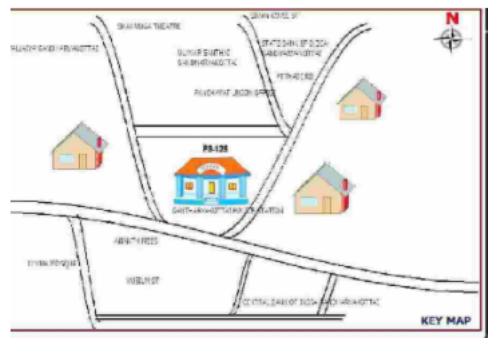

Cad View

Key MAP View