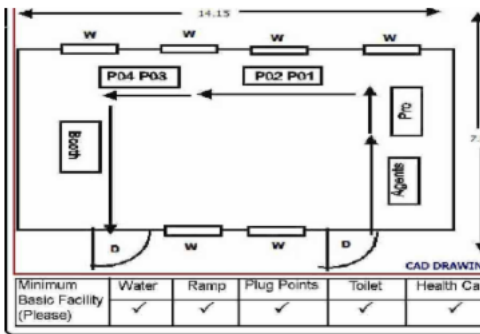

Google Map View

Polling Station Building Front View

Polling Station Front View

Cad View

Key MAP View

1 பெயர் : சண்முகவல்லி கணவர் பெயர்: அமிர்தலிங்கம் வீட்டு எண் : 1/77 வயது : 54 பாலினம் : பெண் Photo is available	XNR1766633	2 பெயர் : இளங்கோவன் தந்தை பெயர்: நடராஜன் வீட்டு எண் : 1-77B வயது : 47 பாலினம் : ஆண் Photo is available	XNR0464552	3 பெயர் : கமலக்கண்ணன் தந்தை பெயர்: ராமசாமியாதல் வீட்டு எண் : 2-41 வயது : 49 பாலினம் : ஆண் Photo is available	XNR0034926
4 பெயர் : அனிதா கணவர் பெயர்: மனோகரன் வீட்டு எண் : 3-68 வயது : 37 பாலினம் : பெண் Photo is available	XNR0810820	5 பெயர் : செல்வராசு தந்தை பெயர்: சண்முகம் வீட்டு எண் : 5-1920 வயது : 62 பாலினம் : ஆண் Photo is available	JLK3516663	6 பெயர் : ஜெயசெல்வி கணவர் பெயர்: செல்வராஜ் வீட்டு எண் : 5-1920 வயது : 51 பாலினம் : பெண் Photo is available	JLK3516655
7 பெயர் : கௌதம் தந்தை பெயர்: செல்வராசு வீட்டு எண் : 5-1920 வயது : 29 பாலினம் : ஆண் Photo is available	XNR0810838	8 பெயர் : இளங்கோவன் தந்தை பெயர்: ரவிச்சந்திரன் வீட்டு எண் : 38 வயது : 31 பாலினம் : ஆண் Photo is available	XNR1564632	9 பெயர் : மாரியப்பன் தந்தை பெயர்: தங்கவேல் வீட்டு எண் : 82-22A வயது : 48 பாலினம் : ஆண் Photo is available	JLK3516689
10 பெயர் : மிதுன்குமார் தந்தை பெயர்: மகேஸ்வரி வீட்டு எண் : 157 வயது : 27 பாலினம் : ஆண் Photo is available	XNR0881011	11 பெயர் : திலகம் கணவர் பெயர்: அன்பரசு வீட்டு எண் : 160 வயது : 55 பாலினம் : பெண் Photo is available	XNR1269885	12 பெயர் : வீரம்மாள் கணவர் பெயர்: கர்ணன் வீட்டு எண் : 169 வயது : 44 பாலினம் : பெண் Photo is available	JLK2064475
13 பெயர் : ராமதாஸ் தந்தை பெயர்: பெரியதம்பி வீட்டு எண் : 210 வயது : 84 பாலினம் : ஆண் Photo is available	XNR1269901	14 பெயர் : நந்தக்கோபால் தந்தை பெயர்: வெள்ளைச்சாமி வீட்டு எண் : 210 வயது : 44 பாலினம் : ஆண் Photo is available	JLK1831205	15 பெயர் : பிரதீப்கீரம் தந்தை பெயர்: பெரியகருப்பன் வீட்டு எண் : 210பி வயது : 25 பாலினம் : ஆண் Photo is available	XNR0864447
16 பெயர் : செவத்தாயி கணவர் பெயர்: ராமதாஸ் வீட்டு எண் : 211 வயது : 79 பாலினம் : பெண் Photo is available	XNR1269927	17 பெயர் : சத்திவேல் தந்தை பெயர்: ராமதாஸ் வீட்டு எண் : 211 வயது : 61 பாலினம் : ஆண் Photo is available	XNR1269935	18 பெயர் : ரெங்கநாதன் தந்தை பெயர்: ராமதாஸ் வீட்டு எண் : 211 வயது : 53 பாலினம் : ஆண் Photo is available	XNR1269943
19 பெயர் : சாந்தி கணவர் பெயர்: சக்திவேல் வீட்டு எண் : 211 வயது : 50 பாலினம் : பெண் Photo is available	JLK3277209	20 பெயர் : மணிமேகலை தந்தை பெயர்: ரெங்கநாதன் வீட்டு எண் : 211 வயது : 44 பாலினம் : ஆண் Photo is available	JLK2065167	21 பெயர் : சுப்பிரமணியம் தந்தை பெயர்: முத்துக்கோனார் வீட்டு எண் : 225 வயது : 71 பாலினம் : ஆண் Photo is available	XNR1269950
22 பெயர் : பாக்யம் கணவர் பெயர்: சுப்பிரமணியன் வீட்டு எண் : 225 வயது : 59 பாலினம் : பெண் Photo is available	XNR1269968	23 பெயர் : இராமலிங்கம் தந்தை பெயர்: முத்துச்சாமி வீட்டு எண் : 226 வயது : 61 பாலினம் : ஆண் Photo is available	XNR1269976	24 பெயர் : சின்னப்பொண்ணு கணவர் பெயர்: இராமலிங்கம் வீட்டு எண் : 226 வயது : 58 பாலினம் : பெண் Photo is available	XNR1269984
25 பெயர் : முத்துராஜ் தந்தை பெயர்: ராமலிங்கம் வீட்டு எண் : 226 வயது : 46 பாலினம் : ஆண் Photo is available	JLK1655372	26 பெயர் : சாவித்திரி கணவர் பெயர்: நல்லபெருமாள் வீட்டு எண் : 228 வயது : 63 பாலினம் : பெண் Photo is available	XNR1274851	27 பெயர் : சங்கர் தந்தை பெயர்: நல்லபெருமாள் வீட்டு எண் : 228 வயது : 46 பாலினம் : ஆண் Photo is available	JLK2064764
28 பெயர் : ரவி தந்தை பெயர்: கோவிந்தராஜ் வீட்டு எண் : 229 வயது : 64 பாலினம் : ஆண் Photo is available	JLK3277233	29 பெயர் : நாகராஜ் தந்தை பெயர்: கோவிந்தராஜ் வீட்டு எண் : 229 வயது : 46 பாலினம் : ஆண் Photo is available	JLK3277225	30 பெயர் : தேவி தந்தை பெயர்: கோவிந்தராஜ் வீட்டு எண் : 229 வயது : 43 பாலினம் : பெண் Photo is available	JLK3277217