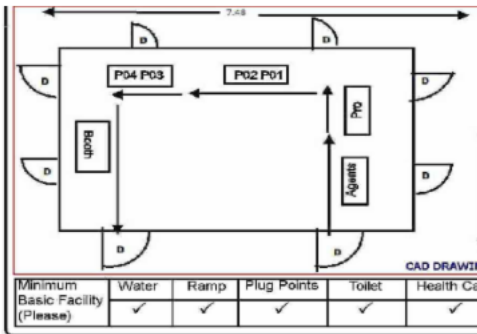

Google Map View

Polling Station Building Front View

Polling Station Front View

Cad View

Key MAP View

1 பெயர் : குமரேசன் தந்தை பெயர்: கருப்பையா வீட்டு எண் : 1A வயது : 50 பாலினம் : ஆண்	XNR0665018 Photo is available	2 பெயர் : முத்துக்குமார் தந்தை பெயர்: ராஜேந்திரன் வீட்டு எண் : 1A வயது : 38 பாலினம் : ஆண்	XNR0664904 Photo is available	3 பெயர் : சசிக்குமார் தந்தை பெயர்: ராஜேந்திரன் வீட்டு எண் : 1A வயது : 34 பாலினம் : ஆண்	XNR0664896 Photo is available
4 பெயர் : சாகுல்ஹமீது தந்தை பெயர்: லாத்திபு வீட்டு எண் : 2/6538 வயது : 40 பாலினம் : ஆண்	XNR1565050 Photo is available	5 பெயர் : ஆனந்தவள்ளி கணவர் பெயர்: முத்துவிங்கம் வீட்டு எண் : 2-81 வயது : 38 பாலினம் : பெண்	XNR0835793 Photo is available	6 பெயர் : கௌதமி தந்தை பெயர்: சங்கரநாராயணன் வீட்டு எண் : 2-81 வயது : 34 பாலினம் : பெண்	XNR0835785 Photo is available
7 பெயர் : பரமேஸ்வரி தந்தை பெயர்: கிருஷ்ணமூர்த்தி வீட்டு எண் : 2-90ஏ வயது : 26 பாலினம் : பெண்	XNR0894485 Photo is available	8 பெயர் : முருகேசன் தந்தை பெயர்: காளிமுத்து வீட்டு எண் : 2-90D வயது : 38 பாலினம் : ஆண்	XNR0464677 Photo is available	9 பெயர் : விஜய் தந்தை பெயர்: செல்வம் வீட்டு எண் : 71A வயது : 28 பாலினம் : ஆண்	XNR0750356 Photo is available
10 பெயர் : இராஜலெட்சுமி கணவர் பெயர்: காமராஜ் வீட்டு எண் : 84A வயது : 53 பாலினம் : பெண்	XNR0625947 Photo is available	11 பெயர் : சதீஸ்குமார் தந்தை பெயர்: காமராஜ் வீட்டு எண் : 84A வயது : 35 பாலினம் : ஆண்	XNR0075374 Photo is available	12 பெயர் : சந்தோஷ்குமார் தந்தை பெயர்: காமராஜ் வீட்டு எண் : 84A வயது : 31 பாலினம் : ஆண்	XNR0750349 Photo is available
13 பெயர் : கருப்பையா மு தந்தை பெயர்: முனியன் வீட்டு எண் : 98A வயது : 33 பாலினம் : ஆண்	XNR0464735 Photo is available	14 பெயர் : ராஜலெட்சுமி கணவர் பெயர்: கார்த்திகேயன் வீட்டு எண் : 119F வயது : 32 பாலினம் : பெண்	XNR1565100 Photo is available	15 பெயர் : ராதா தந்தை பெயர்: தியாகராஜன் வீட்டு எண் : 147-13 வயது : 37 பாலினம் : பெண்	XNR0909960 Photo is available
16 பெயர் : சீனிவாசன் தந்தை பெயர்: வெங்கடேசன் வீட்டு எண் : 211ஏ வயது : 25 பாலினம் : பெண்	XNR0909812 Photo is available	17 பெயர் : ரவி தந்தை பெயர்: ரெத்தினம் வீட்டு எண் : 407 வயது : 54 பாலினம் : ஆண்	JLK3278421 Photo is available	18 பெயர் : சும்தி கணவர் பெயர்: ரவி வீட்டு எண் : 407 வயது : 45 பாலினம் : பெண்	JLK3278439 Photo is available
19 பெயர் : ஜஹர்பான் கணவர் பெயர்: நாசூர்கனி வீட்டு எண் : 414 வயது : 67 பாலினம் : பெண்	JLK2065803 Photo is available	20 பெயர் : ஜெயின்லாதீன் தந்தை பெயர்: நாசூர்கனி வீட்டு எண் : 414 வயது : 59 பாலினம் : ஆண்	JLK1693514 Photo is available	21 பெயர் : ரிஸ்வானா தந்தை பெயர்: ஜெனூலாவுதீன் வீட்டு எண் : 414 வயது : 25 பாலினம் : பெண்	XNR1565076 Photo is available
22 பெயர் : முஹமத் சித்திக் தந்தை பெயர்: ஜெயிலாப்துதீன் வீட்டு எண் : 414 வயது : 25 பாலினம் : ஆண்	XNR1565035 Photo is available	23 பெயர் : காசிம் பீவி கணவர் பெயர்: தாஜீதீன் வீட்டு எண் : 417 வயது : 50 பாலினம் : பெண்	XNR1333848 Photo is available	24 பெயர் : ஷேக்தாவுது தந்தை பெயர்: சாகுல்ஹமீது வீட்டு எண் : 417 வயது : 26 பாலினம் : ஆண்	XNR0851832 Photo is available
25 பெயர் : பரிதாபேகம் கணவர் பெயர்: ஜக்கிரியா வீட்டு எண் : 419 வயது : 61 பாலினம் : பெண்	JLK1654854 Photo is available	26 பெயர் : ஜாஸ்மின் தந்தை பெயர்: ஜக்கிரியா வீட்டு எண் : 419 வயது : 28 பாலினம் : பெண்	XNR1564897 Photo is available	27 பெயர் : பெனாசிர் பேகம் கணவர் பெயர்: ஹாஜகான் வீட்டு எண் : 419 வயது : 27 பாலினம் : பெண்	XNR1611359 Photo is available
28 பெயர் : பாத்திமாகனி கணவர் பெயர்: அப்துல்காதர் வீட்டு எண் : 421 வயது : 62 பாலினம் : பெண்	XNR1333889 Photo is available	29 பெயர் : பாக்கியலெட்சுமி கணவர் பெயர்: இராஜேந்திரன் வீட்டு எண் : 426A வயது : 49 பாலினம் : பெண்	JLK3278454 Photo is available	30 பெயர் : கார்த்திகேயன் தந்தை பெயர்: ராஜேந்திரன் வீட்டு எண் : 426ஏ வயது : 22 பாலினம் : ஆண்	XNR1716083 Photo is available