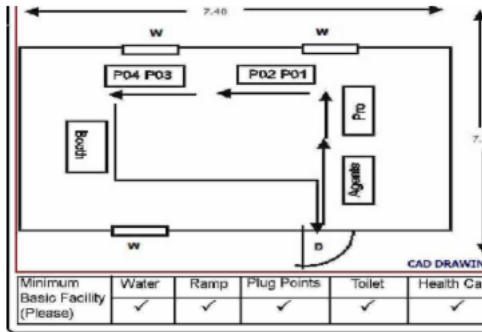

Google Map View

Polling Station Building Front View

Polling Station Front View

Cad View

Key MAP View

1 பெயர் : இளஞ்சியம் கணவர் பெயர் : மதியழகன் வீட்டு எண் : 1 வயது : 45 பாலினம் : பெண் Photo is available	XNR0465807	2 பெயர் : செல்லத்துரை தந்தை பெயர் : கோவிந்தராஜ் வீட்டு எண் : 1 வயது : 43 பாலினம் : ஆண் Photo is available	XNR0465815	3 பெயர் : சரவணன் தந்தை பெயர் : பழனியாண்டி வீட்டு எண் : 1 வயது : 39 பாலினம் : ஆண் Photo is available	XNR0465708
4 பெயர் : குயில் கணவர் பெயர் : ஈஸ்வரன் வீட்டு எண் : 1-388 வயது : 32 பாலினம் : பெண் Photo is available	XNR0893768	5 பெயர் : கனிமொழி கணவர் பெயர் : சரவணன் வீட்டு எண் : 1-845 வயது : 37 பாலினம் : பெண் Photo is available	XNR0763300	6 பெயர் : லெட்சுமி கணவர் பெயர் : கிருஷ்ணன் வீட்டு எண் : 1A வயது : 48 பாலினம் : பெண் Photo is available	XNR0750844
7 பெயர் : மல்லிகா தந்தை பெயர் : முகமது சாலி வீட்டு எண் : 1a வயது : 45 பாலினம் : பெண் Photo is available	XNR0521583	8 பெயர் : புவனேஷ்வரி கணவர் பெயர் : முத்து வீட்டு எண் : 1A வயது : 43 பாலினம் : பெண் Photo is available	XNR0521625	9 பெயர் : இளமதி கணவர் பெயர் : முருகேசன் வீட்டு எண் : 1A வயது : 42 பாலினம் : பெண் Photo is available	XNR0521633
10 பெயர் : மாதவன் தந்தை பெயர் : மாரிமுத்து வீட்டு எண் : 1a வயது : 38 பாலினம் : ஆண் Photo is available	XNR0521526	11 பெயர் : முரளி தந்தை பெயர் : மகாலிங்கம் வீட்டு எண் : 1A வயது : 38 பாலினம் : ஆண் Photo is available	XNR0306795	12 பெயர் : விஜயலெஷ்மி கணவர் பெயர் : சண்முகவேல் வீட்டு எண் : 1A வயது : 36 பாலினம் : பெண் Photo is available	XNR0521674
13 பெயர் : முனியராஜ் தந்தை பெயர் : கருணாநிதி வீட்டு எண் : 1A வயது : 31 பாலினம் : ஆண் Photo is available	XNR0811414	14 பெயர் : வெள்ளைச்சாமி தந்தை பெயர் : முருகேசன் வீட்டு எண் : 5-35 வயது : 29 பாலினம் : ஆண் Photo is available	XNR0811463	15 பெயர் : விக்னேஷ் தந்தை பெயர் : முருகேசன் வீட்டு எண் : 5-35 வயது : 27 பாலினம் : ஆண் Photo is available	XNR0811554
16 பெயர் : ராஜ்குமார் தந்தை பெயர் : மாரிமுத்து வீட்டு எண் : 5-49 வயது : 28 பாலினம் : ஆண் Photo is available	XNR0718262	17 பெயர் : சிவச்செல்வி கணவர் பெயர் : குமார் வீட்டு எண் : 5-52 வயது : 44 பாலினம் : பெண் Photo is available	JLK3280005	18 பெயர் : முருகையன் தந்தை பெயர் : கருப்பையன் வீட்டு எண் : 5-64A வயது : 44 பாலினம் : ஆண் Photo is available	JLK1695626
19 பெயர் : லெட்சுமி தந்தை பெயர் : பூமிநாதன் வீட்டு எண் : 5-87 வயது : 31 பாலினம் : பெண் Photo is available	XNR0811497	20 பெயர் : இராஜேந்திரன் தந்தை பெயர் : பாலகிருஷ்ணன் வீட்டு எண் : 5-149 வயது : 28 பாலினம் : ஆண் Photo is available	XNR0718288	21 பெயர் : தினேஷ் தந்தை பெயர் : சக்திவேல் வீட்டு எண் : 5/256 வயது : 22 பாலினம் : ஆண் Photo is available	XNR1732635
22 பெயர் : சுபாஷ்ணுரை தந்தை பெயர் : செல்லத்துரை வீட்டு எண் : 32 வயது : 28 பாலினம் : ஆண் Photo is available	XNR0811422	23 பெயர் : எழில்துரை தந்தை பெயர் : செல்லத்துரை வீட்டு எண் : 32 வயது : 27 பாலினம் : ஆண் Photo is available	XNR0811539	24 பெயர் : சின்னையன் தந்தை பெயர் : நடராஜன் வீட்டு எண் : 53 வயது : 50 பாலினம் : ஆண் Photo is available	XNR0307454
25 பெயர் : பத்மா கணவர் பெயர் : சின்னையன் வீட்டு எண் : 53 வயது : 46 பாலினம் : பெண் Photo is available	XNR0307421	26 பெயர் : விஜயலெட்சுமி கணவர் பெயர் : சிங்காரவேல் வீட்டு எண் : 66 வயது : 45 பாலினம் : பெண் Photo is available	XNR0521401	27 பெயர் : வனராஜா தந்தை பெயர் : சண்முகம் வீட்டு எண் : 148 வயது : 38 பாலினம் : பெண் Photo is available	XNR0521799
28 பெயர் : கௌதமி கணவர் பெயர் : ரமேஷ் வீட்டு எண் : 174 பீ வயது : 33 பாலினம் : பெண் Photo is available	XNR1621119	29 பெயர் : செல்வக்குமார் தந்தை பெயர் : கருப்பையா வீட்டு எண் : 183 வயது : 39 பாலினம் : ஆண் Photo is available	XNR0521617	30 பெயர் : சஞ்சீவி தந்தை பெயர் : மதியழகன் வீட்டு எண் : 189 வயது : 24 பாலினம் : ஆண் Photo is available	XNR1622596