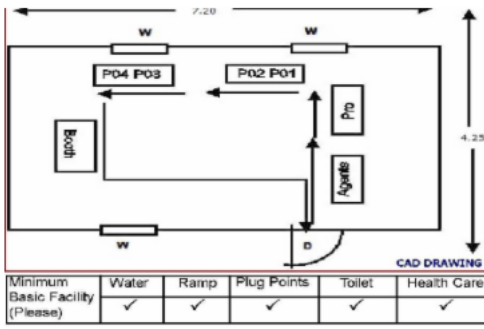

Cad View

Key MAP View