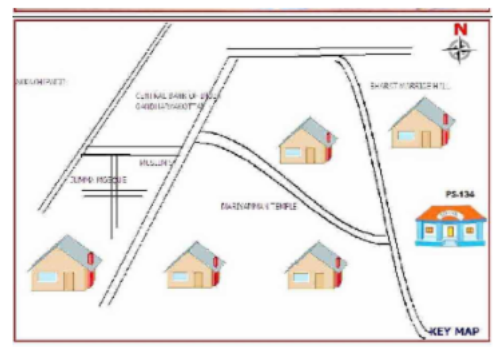

Cad View

Key MAP View