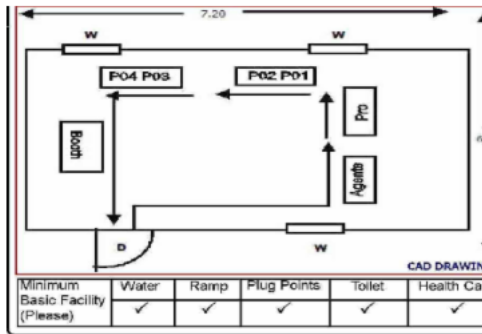

Google Map View

Polling Station Building Front View

Polling Station Front View

Cad View

Key MAP View

1 பெயர் : வேலம்மாள் கணவர் பெயர்: அழகர்சாமி வீட்டு எண் : 1 வயது : 37 பாலினம் : பெண்	XNR0466995 Photo is available	2 பெயர் : கனிதா கணவர் பெயர்: முருகையன் வீட்டு எண் : 1 வயது : 35 பாலினம் : பெண்	XNR0467159 Photo is available	3 பெயர் : செளந்தர்யா தந்தை பெயர்: செளந்தர்ராஜன் வீட்டு எண் : 1 வயது : 31 பாலினம் : பெண்	XNR0466987 Photo is available
4 பெயர் : தீபக் தந்தை பெயர்: கோவிந்தராஜ் வீட்டு எண் : 1-8E வயது : 27 பாலினம் : ஆண்	XNR0812784 Photo is available	5 பெயர் : துர்காதேவி தந்தை பெயர்: சின்னராசு வீட்டு எண் : 1/66 வயது : 21 பாலினம் : பெண்	XNR1762889 Photo is available	6 பெயர் : சுபாஷ் சந்திர போஸ் தந்தை பெயர்: சின்னராஜ் வீட்டு எண் : 1/66 வயது : 19 பாலினம் : ஆண்	XNR1868108 Photo is available
7 பெயர் : ரம்யா தந்தை பெயர்: செல்வராஜ் வீட்டு எண் : 1-80E வயது : 27 பாலினம் : பெண்	XNR1567254 Photo is available	8 பெயர் : உமா கணவர் பெயர்: கோவிந்தராஜ் வீட்டு எண் : 1-102 வயது : 39 பாலினம் : பெண்	XNR0270850 Photo is available	9 பெயர் : செல்வி கணவர் பெயர்: மாரிமுத்து வீட்டு எண் : 1-161 வயது : 50 பாலினம் : பெண்	XNR0270843 Photo is available
10 பெயர் : முருகானந்தம் தந்தை பெயர்: ரெங்சாமி வீட்டு எண் : 1-182 வயது : 30 பாலினம் : ஆண்	XNR0812552 Photo is available	11 பெயர் : அனிதா தந்தை பெயர்: பழனிவேல் வீட்டு எண் : 1-188 வயது : 29 பாலினம் : பெண்	XNR0812545 Photo is available	12 பெயர் : இந்திராகாந்தி கணவர் பெயர்: பாலு வீட்டு எண் : 1-236 வயது : 42 பாலினம் : பெண்	XNR0037762 Photo is available
13 பெயர் : அனுராதா கணவர் பெயர்: நேரு வீட்டு எண் : 1-236 வயது : 42 பாலினம் : பெண்	XNR0037747 Photo is available	14 பெயர் : வேலம்மாள் கணவர் பெயர்: ரெத்தினவேல் வீட்டு எண் : 1a வயது : 60 பாலினம் : பெண்	XNR0395509 Photo is available	15 பெயர் : அம்பிகாபதி தந்தை பெயர்: கம்பநாதன் வீட்டு எண் : 1A வயது : 58 பாலினம் : ஆண்	XNR0232520 Photo is available
16 பெயர் : கலைமணி கணவர் பெயர்: அம்பிகாபதி வீட்டு எண் : 1A வயது : 54 பாலினம் : பெண்	XNR0232538 Photo is available	17 பெயர் : இங்கர்சால் தந்தை பெயர்: அம்பிகாபதி வீட்டு எண் : 1A வயது : 35 பாலினம் : ஆண்	XNR0232546 Photo is available	18 பெயர் : சதீஸ்குமார் தந்தை பெயர்: பழனிவேல் வீட்டு எண் : 1A வயது : 35 பாலினம் : ஆண்	XNR0624080 Photo is available
19 பெயர் : இலக்கியா கணவர் பெயர்: அறிவழகன் வீட்டு எண் : 1A வயது : 32 பாலினம் : பெண்	XNR0812602 Photo is available	# 20 பெயர் : பவானி வீ தந்தை பெயர்: வீரையன் வீட்டு எண் : 1A வயது : 32 பாலினம் : பெண்	XNR0467134 Photo is available	21 பெயர் : இரமேஷ் தந்தை பெயர்: வைரவன் வீட்டு எண் : 1A வயது : 31 பாலினம் : ஆண்	XNR0751354 Photo is available
22 பெயர் : சித்ராசெல்வி கணவர் பெயர்: சம்பத்குமார் வீட்டு எண் : 2-6 வயது : 37 பாலினம் : பெண்	XNR0270827 Photo is available	23 பெயர் : வனிதா கணவர் பெயர்: சேகர் வீட்டு எண் : 3-961 வயது : 40 பாலினம் : பெண்	XNR0624171 Photo is available	24 பெயர் : வினோத்குமார் தந்தை பெயர்: சிங்காரவேலு வீட்டு எண் : 17 வயது : 42 பாலினம் : ஆண்	JLK2115822 Photo is available
25 பெயர் : கார்த்திகா கணவர் பெயர்: வினோத்குமார் வீட்டு எண் : 17 வயது : 33 பாலினம் : பெண்	XNR0881474 Photo is available	26 பெயர் : செளந்தர்ராஜன் தந்தை பெயர்: ரகுபதி வீட்டு எண் : 28 வயது : 61 பாலினம் : ஆண்	JLK1601558 Photo is available	27 பெயர் : மதியழகன் தந்தை பெயர்: வேங்கையன் வீட்டு எண் : 46 வயது : 36 பாலினம் : ஆண்	XNR0270785 Photo is available
28 பெயர் : சந்திரசேகர் தந்தை பெயர்: பெருமாள் வீட்டு எண் : 68 வயது : 43 பாலினம் : ஆண்	XNR0395541 Photo is available	29 பெயர் : முருகையன் தந்தை பெயர்: சின்னத்தம்பி வீட்டு எண் : 81 வயது : 47 பாலினம் : ஆண்	JLK1601921 Photo is available	30 பெயர் : கோவிந்தம்மாள் தந்தை பெயர்: முருகையன் வீட்டு எண் : 81 வயது : 46 பாலினம் : பெண்	JLK1601913 Photo is available