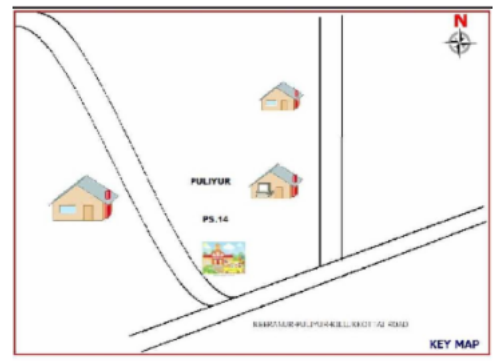

Cad View

Key MAP View