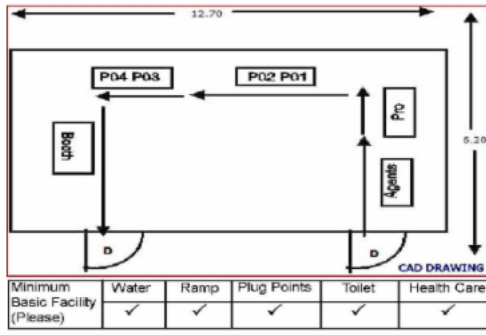

வாக்காளர் பதிவு அலுவலரின்  
கையொப்பம்

Nazri Naksha

Google Map View

Polling Station Building Front View

Polling Station Front View

Cad View

Key MAP View

|   |            |  |            |  |            |
|---|------------|--|------------|--|------------|
| 1<br>பெயர் : தனலெட்சுமி<br>கணவர் பெயர்: அப்பாதுரை<br>வீட்டு எண் : 1<br>வயது : 63 பாலினம் : பெண்<br>Photo is available     | XNR0468017 | 2<br>பெயர் : பிச்சையா<br>தந்தை பெயர்: கருப்பையன்<br>வீட்டு எண் : 1<br>வயது : 44 பாலினம் : ஆண்<br>Photo is available          | XNR0233031 | 3<br>பெயர் : ராதிகா<br>கணவர் பெயர்: பிச்சையா<br>வீட்டு எண் : 1<br>வயது : 40 பாலினம் : பெண்<br>Photo is available               | XNR1568617 |
| 4<br>பெயர் : முத்துமாரி<br>கணவர் பெயர்: கவுன்ராசு<br>வீட்டு எண் : 1<br>வயது : 22 பாலினம் : பெண்<br>Photo is available     | XNR1886878 | 5<br>பெயர் : சிவன்<br>தாயின் பெயர்: அங்கையர் கண்ணி<br>வீட்டு எண் : 1<br>வயது : 20 பாலினம் : ஆண்<br>Photo is available        | XNR1882844 | 6<br>பெயர் : லலிதா<br>கணவர் பெயர்: சுதாகர்<br>வீட்டு எண் : 1-3<br>வயது : 33 பாலினம் : பெண்<br>Photo is available               | XNR0752006 |
| 7<br>பெயர் : ஞானபுங்கோதை<br>தந்தை பெயர்: நடேசன்<br>வீட்டு எண் : 1-11<br>வயது : 29 பாலினம் : பெண்<br>Photo is available    | XNR0752071 | 8<br>பெயர் : கனிமழகன்<br>தந்தை பெயர்: நடேசன்<br>வீட்டு எண் : 1-11<br>வயது : 29 பாலினம் : ஆண்<br>Photo is available           | XNR0662882 | 9<br>பெயர் : புஷ்பராஜ்<br>தந்தை பெயர்: சின்னையன்<br>வீட்டு எண் : 1-16A<br>வயது : 31 பாலினம் : ஆண்<br>Photo is available        | XNR0836908 |
| 10<br>பெயர் : ராஜ்குமார்<br>தந்தை பெயர்: சின்னையன்<br>வீட்டு எண் : 1-16ஏ<br>வயது : 26 பாலினம் : ஆண்<br>Photo is available | XNR1568377 | 11<br>பெயர் : அணுரேகா<br>கணவர் பெயர்: பாக்கியராஜ்<br>வீட்டு எண் : 1-17A<br>வயது : 45 பாலினம் : பெண்<br>Photo is available    | XNR0722470 | 12<br>பெயர் : சரண்யா<br>தந்தை பெயர்: பாண்டியன்<br>வீட்டு எண் : 1-19<br>வயது : 28 பாலினம் : பெண்<br>Photo is available          | XNR0813295 |
| 13<br>பெயர் : பாண்டியன்<br>தந்தை பெயர்: துரைராஜ்<br>வீட்டு எண் : 1-39A<br>வயது : 50 பாலினம் : பெண்<br>Photo is available  | XNR1351030 | 14<br>பெயர் : விஜயலெட்சுமி<br>கணவர் பெயர்: பாண்டியன்<br>வீட்டு எண் : 1-39A<br>வயது : 47 பாலினம் : பெண்<br>Photo is available | XNR0088880 | 15<br>பெயர் : முத்துமாரி<br>தந்தை பெயர்: கலியபெருமாள்<br>வீட்டு எண் : 1-39ஏ<br>வயது : 29 பாலினம் : பெண்<br>Photo is available  | XNR0722918 |
| 16<br>பெயர் : குமார்<br>தந்தை பெயர்: ராமசாமி<br>வீட்டு எண் : 1-41A<br>வயது : 45 பாலினம் : ஆண்<br>Photo is available       | XNR0135830 | 17<br>பெயர் : கோபிநாத்<br>தந்தை பெயர்: ராஜசேகர்<br>வீட்டு எண் : 1-50<br>வயது : 28 பாலினம் : ஆண்<br>Photo is available        | XNR0722595 | 18<br>பெயர் : செல்வி<br>கணவர் பெயர்: காத்தையன்<br>வீட்டு எண் : 1/57<br>வயது : 45 பாலினம் : பெண்<br>Photo is available          | XNR1735026 |
| 19<br>பெயர் : வீரமணி<br>தந்தை பெயர்: கதையன்<br>வீட்டு எண் : 1/57<br>வயது : 25 பாலினம் : ஆண்<br>Photo is available         | XNR1734946 | 20<br>பெயர் : விஜய்<br>தந்தை பெயர்: காத்தையன்<br>வீட்டு எண் : 1/57<br>வயது : 23 பாலினம் : ஆண்<br>Photo is available          | XNR1735034 | 21<br>பெயர் : சுகந்தி<br>கணவர் பெயர்: வீமராசு<br>வீட்டு எண் : 1A<br>வயது : 46 பாலினம் : பெண்<br>Photo is available             | XNR0836940 |
| 22<br>பெயர் : பாண்டியன்<br>தந்தை பெயர்: சின்னாஅமுதன்<br>வீட்டு எண் : 1A<br>வயது : 44 பாலினம் : ஆண்<br>Photo is available  | XNR0310565 | 23<br>பெயர் : சத்யா<br>கணவர் பெயர்: சக்திவேல்<br>வீட்டு எண் : 1A<br>வயது : 44 பாலினம் : பெண்<br>Photo is available           | XNR0397703 | 24<br>பெயர் : ரேவதி<br>தந்தை பெயர்: கருப்பையன்<br>வீட்டு எண் : 1A<br>வயது : 38 பாலினம் : பெண்<br>Photo is available            | XNR0310458 |
| 25<br>பெயர் : செந்தில்குமார்<br>தந்தை பெயர்: ராமசாமி<br>வீட்டு எண் : 1A<br>வயது : 38 பாலினம் : ஆண்<br>Photo is available  | XNR0397695 | 26<br>பெயர் : தமிழரசி<br>கணவர் பெயர்: செந்தில்குமார்<br>வீட்டு எண் : 1A<br>வயது : 37 பாலினம் : பெண்<br>Photo is available    | XNR0777441 | 27<br>பெயர் : சூர்யகலா<br>கணவர் பெயர்: ராமராசு<br>வீட்டு எண் : 1A<br>வயது : 36 பாலினம் : பெண்<br>Photo is available            | XNR0777508 |
| 28<br>பெயர் : கார்த்திகா<br>கணவர் பெயர்: சக்திவேல்<br>வீட்டு எண் : 1A<br>வயது : 36 பாலினம் : பெண்<br>Photo is available   | XNR0432336 | 29<br>பெயர் : தேவசேனன்<br>தந்தை பெயர்: மாரியப்பன்<br>வீட்டு எண் : 1A<br>வயது : 35 பாலினம் : ஆண்<br>Photo is available        | XNR0623199 | 30<br>பெயர் : வினோத்குமார்<br>தந்தை பெயர்: புண்ணியமூர்த்தி<br>வீட்டு எண் : 1A<br>வயது : 35 பாலினம் : ஆண்<br>Photo is available | XNR0310144 |