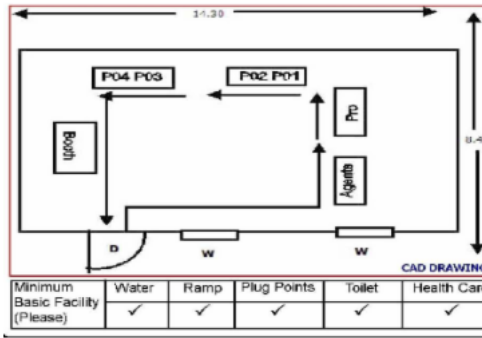

Google Map View

Polling Station Building Front View

Polling Station Front View

Cad View

Key MAP View

1 பெயர் : ஆராயிஅம்மாள் கணவர் பெயர்: அண்ணாசாமிஉடையார் வீட்டு எண் : 1 வயது : 88 பாலினம் : பெண்	XNR1402692 Photo is available	2 பெயர் : பொறுமைவேல் தந்தை பெயர்: அண்ணாசாமிஉடையார் வீட்டு எண் : 1 வயது : 51 பாலினம் : ஆண்	XNR1402700 Photo is available	3 பெயர் : ஜெயசீலினரோளி கணவர் பெயர்: செபாஸ்டின் அந்தோனி ராஜ் வீட்டு எண் : 1 வயது : 40 பாலினம் : பெண்	XNR0398669 Photo is available
4 பெயர் : செபஸ்தியார் தந்தை பெயர்: மரியசூசை வீட்டு எண் : 1 வயது : 40 பாலினம் : ஆண்	XNR0468686 Photo is available	5 பெயர் : நிர்மலா கணவர் பெயர்: சுதாகர் வீட்டு எண் : 1 வயது : 39 பாலினம் : பெண்	XNR0398545 Photo is available	6 பெயர் : வினோதா தந்தை பெயர்: பொறுமைவேல் வீட்டு எண் : 1 வயது : 23 பாலினம் : பெண்	XNR1729417 Photo is available
7 பெயர் : அம்மு கணவர் பெயர்: இளங்கோவன் வீட்டு எண் : 1ஏ வயது : 48 பாலினம் : பெண்	XNR1569235 Photo is available	8 பெயர் : ரேணுகா கணவர் பெயர்: பாலமுரளி வீட்டு எண் : 1ஏ வயது : 44 பாலினம் : பெண்	XNR0850560 Photo is available	9 பெயர் : கௌதமன் தந்தை பெயர்: கருணாநிதி வீட்டு எண் : 1A வயது : 35 பாலினம் : ஆண்	XNR0398438 Photo is available
10 பெயர் : கவியரசன் தந்தை பெயர்: கருணாநிதி வீட்டு எண் : 1A வயது : 32 பாலினம் : ஆண்	XNR0398420 Photo is available	11 பெயர் : பிரசாத் தந்தை பெயர்: மூர்த்தி வீட்டு எண் : 1A வயது : 31 பாலினம் : ஆண்	XNR0622589 Photo is available	12 பெயர் : சூசிலா ச இதரர் பெயர்: பாலமுருகன் ச வீட்டு எண் : 2/103 வயது : 48 பாலினம் : பெண்	XNR1920149 Photo is available
13 பெயர் : பாலமுருகன்.ச தந்தை பெயர்: சுப்பிரமணியன் வீட்டு எண் : 2/103ஏ வயது : 20 பாலினம் : ஆண்	XNR1872746 Photo is available	14 பெயர் : நாகரெத்தினம் கணவர் பெயர்: அய்யாவு வீட்டு எண் : 2-104 வயது : 48 பாலினம் : பெண்	XNR1388149 Photo is available	15 பெயர் : ராதிகா கணவர் பெயர்: ஆசைத்தம்பி வீட்டு எண் : 2-105 வயது : 37 பாலினம் : பெண்	XNR0622647 Photo is available
16 பெயர் : பிரவேனா செள கணவர் பெயர்: செளந்தராஜன் சா வீட்டு எண் : 2-105 வயது : 30 பாலினம் : பெண்	XNR0837252 Photo is available	17 பெயர் : காயத்ரி கோ கணவர் பெயர்: கோவிந்தராஜன் ச வீட்டு எண் : 2-113 வயது : 29 பாலினம் : பெண்	XNR0837260 Photo is available	18 பெயர் : கவிதா தந்தை பெயர்: தனபால் வீட்டு எண் : 2-119 வயது : 33 பாலினம் : பெண்	XNR0517540 Photo is available
19 பெயர் : சின்னசாமி தந்தை பெயர்: ராமச்சந்திரன் வீட்டு எண் : 2-176 வயது : 24 பாலினம் : ஆண்	XNR1569151 Photo is available	20 பெயர் : ஏவாள் மேரி கணவர் பெயர்: ஞான பிரகாசம் வீட்டு எண் : 2-178 வயது : 66 பாலினம் : பெண்	XNR0398636 Photo is available	21 பெயர் : மகாலெட்சுமி ஜெ கணவர் பெயர்: ஜெயசங்கர் வ வீட்டு எண் : 2-185 வயது : 47 பாலினம் : பெண்	XNR0837302 Photo is available
22 பெயர் : தினேஷ் தந்தை பெயர்: ரெங்கராசு வீட்டு எண் : 2-186 வயது : 41 பாலினம் : ஆண்	XNR0398529 Photo is available	23 பெயர் : அசோக் தந்தை பெயர்: முனியாண்டி வீட்டு எண் : 2-221 வயது : 30 பாலினம் : ஆண்	XNR0622597 Photo is available	24 பெயர் : இந்திரா கணவர் பெயர்: சிவக்குமார் வீட்டு எண் : 2-224 வயது : 34 பாலினம் : பெண்	XNR0398677 Photo is available
25 பெயர் : ஜெயலலிதா தந்தை பெயர்: பெருமாள் வீட்டு எண் : 2-233 வயது : 44 பாலினம் : பெண்	XNR0398792 Photo is available	26 பெயர் : விஜயா கணவர் பெயர்: மனோகரன் வீட்டு எண் : 2-235 வயது : 41 பாலினம் : பெண்	XNR0398552 Photo is available	27 பெயர் : அன்பரசன் அழகர்சாமி தந்தை பெயர்: அழகர்சாமி வீட்டு எண் : 2/247 வயது : 26 பாலினம் : ஆண்	XNR1764893 Photo is available
28 பெயர் : சூபா கணவர் பெயர்: கண்ணையன் வீட்டு எண் : 2-258 வயது : 39 பாலினம் : பெண்	XNR0752477 Photo is available	29 பெயர் : சினேகா.செ தந்தை பெயர்: செல்வம் வீட்டு எண் : 2/262ஏ வயது : 19 பாலினம் : பெண்	XNR1872720 Photo is available	30 பெயர் : ரஞ்சனி ரெ கணவர் பெயர்: ரெங்கசாமி ரா வீட்டு எண் : 2-263 வயது : 31 பாலினம் : பெண்	XNR0837336 Photo is available