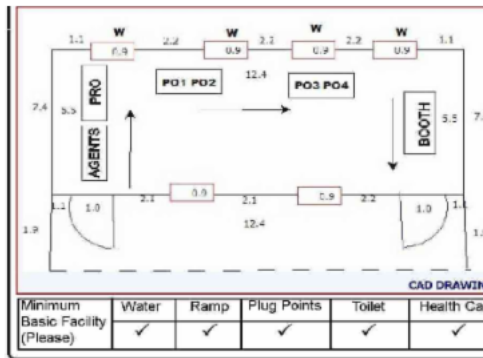

Google Map View

Polling Station Building Front View

Polling Station Front View

Cad View

Key MAP View

1 பெயர் : இருதயம் தந்தை பெயர்: ஆரோக்கியம் வீட்டு எண் : 1A வயது : 77 பாலினம் : ஆண்	XNR0491183 Photo is available	2 பெயர் : ரெஜினாமேரி கணவர் பெயர்: இருதயம் வீட்டு எண் : 1A வயது : 74 பாலினம் : பெண்	XNR0491175 Photo is available	3 பெயர் : அன்னக்கிளி கணவர் பெயர்: ரவி வீட்டு எண் : 1A வயது : 46 பாலினம் : பெண்	XNR0676213 Photo is available
4 பெயர் : விக்கோரியாராணி கணவர் பெயர்: சகாயராஜ் வீட்டு எண் : 1A வயது : 43 பாலினம் : பெண்	XNR0571778 Photo is available	5 பெயர் : தனமேரி கணவர் பெயர்: செபஸ்தியார் வீட்டு எண் : 1A வயது : 41 பாலினம் : பெண்	XNR0290171 Photo is available	6 பெயர் : சோபியா கணவர் பெயர்: ஜெயக்குமார் வீட்டு எண் : 1A வயது : 39 பாலினம் : பெண்	XNR0571323 Photo is available
7 பெயர் : ராஜீ தந்தை பெயர்: குழந்தைசாமி வீட்டு எண் : 1A வயது : 38 பாலினம் : ஆண்	XNR0571463 Photo is available	8 பெயர் : நிர்மலாமேரி கணவர் பெயர்: வேளாங்கண்ணி வீட்டு எண் : 1a வயது : 38 பாலினம் : பெண்	XNR0602995 Photo is available	9 பெயர் : சத்தியராஜ் தந்தை பெயர்: ஜோசப் வீட்டு எண் : 1A வயது : 36 பாலினம் : ஆண்	XNR0290197 Photo is available
10 பெயர் : சித்ரா கணவர் பெயர்: மோகன் வீட்டு எண் : 1a வயது : 35 பாலினம் : பெண்	XNR0602904 Photo is available	11 பெயர் : சிலம்பரசன் தந்தை பெயர்: குழந்தைசாமி வீட்டு எண் : 1A வயது : 32 பாலினம் : ஆண்	XNR0436543 Photo is available	12 பெயர் : ஜனகராஜ் தந்தை பெயர்: ஜோசப் வீட்டு எண் : 1A வயது : 32 பாலினம் : ஆண்	XNR0436428 Photo is available
13 பெயர் : ஆண்ட்ரோஸ் தந்தை பெயர்: பிலோமின்ராஜ் வீட்டு எண் : 1A வயது : 31 பாலினம் : ஆண்	XNR0571471 Photo is available	14 பெயர் : கீர்த்திகா கணவர் பெயர்: சேகர் வீட்டு எண் : 1A வயது : 29 பாலினம் : பெண்	XNR0768283 Photo is available	15 பெயர் : அருண் ஆபிரகாம் தந்தை பெயர்: அந்தோணிசாமி வீட்டு எண் : 1A வயது : 28 பாலினம் : ஆண்	XNR0786699 Photo is available
16 பெயர் : நெல்சன். ஜெ தந்தை பெயர்: ஜெயகுமார் வீட்டு எண் : 2/276Aஎ சவேரியார் புரம் வயது : 19 பாலினம் : ஆண்	XNR1863109 Photo is available	17 பெயர் : வனிதா கணவர் பெயர்: மோகன் வீட்டு எண் : 2-294 வயது : 35 பாலினம் : பெண்	XNR0681072 Photo is available	# 18 பெயர் : ஆனந்தராஜ் தந்தை பெயர்: இருதயம் வீட்டு எண் : 16 வயது : 47 பாலினம் : ஆண்	XNR0210419 Photo is available
# 19 பெயர் : ஜெயா ஜெயா கணவர் பெயர்: ஆனந்தராஜ் -- வீட்டு எண் : 16 வயது : 45 பாலினம் : பெண்	XNR0210427 Photo is available	20 பெயர் : பவித்ரா கணவர் பெயர்: தாஸ் வீட்டு எண் : 65 வயது : 34 பாலினம் : பெண்	XNR1754456 Photo is available	21 பெயர் : ஆனந்தராஜ் தந்தை பெயர்: சிமியோன் வீட்டு எண் : 181-2 வயது : 44 பாலினம் : ஆண்	JMJ2214880 Photo is available
22 பெயர் : எபிரேசால் மேரி கணவர் பெயர்: ஆனந்தராஜ் வீட்டு எண் : 181-2 வயது : 39 பாலினம் : பெண்	XNR0571497 Photo is available	23 பெயர் : ராஜேஸ்வரி கணவர் பெயர்: வேளாங்கண்ணி ராஜா வீட்டு எண் : 184 வயது : 47 பாலினம் : பெண்	XNR0648170 Photo is available	24 பெயர் : ஜோதி பால் தந்தை பெயர்: வேளாங்கண்ணி ராஜா வீட்டு எண் : 184/2 வயது : 22 பாலினம் : ஆண்	XNR1754555 Photo is available
25 பெயர் : கலைச் செல்வன் தந்தை பெயர்: யாக்கோப்ராஜ் வீட்டு எண் : 191 வயது : 27 பாலினம் : ஆண்	XNR0786806 Photo is available	26 பெயர் : பாத்திமாமேரி தந்தை பெயர்: பிலவேந்திரன் வீட்டு எண் : 194 வயது : 51 பாலினம் : பெண்	XNR0290338 Photo is available	27 பெயர் : கரோலின் கணவர் பெயர்: ஆரோக்கியசாமி வீட்டு எண் : 223 வயது : 39 பாலினம் : பெண்	XNR0768234 Photo is available
28 பெயர் : பாண்டியன் தந்தை பெயர்: இராஜேந்திரன் வீட்டு எண் : 223 வயது : 34 பாலினம் : ஆண்	XNR0290163 Photo is available	29 பெயர் : தாஸ் தந்தை பெயர்: சின்னப்பன் வீட்டு எண் : 228 வயது : 41 பாலினம் : ஆண்	XNR0571661 Photo is available	30 பெயர் : சுரேஷ் தந்தை பெயர்: சின்னப்பன் வீட்டு எண் : 228 வயது : 34 பாலினம் : ஆண்	XNR0290288 Photo is available