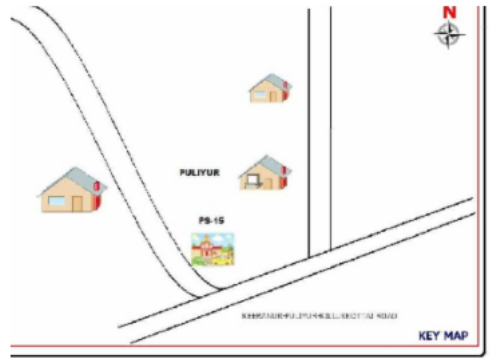

Google Map View

Polling Station Building Front View

Polling Station Front View

Cad View

Key MAP View

1 பெயர் : இருதயம் தந்தை பெயர்: ஆரோக்கியம் வீட்டு எண் : 1A வயது : 77 பாலினம் : ஆண்	XNR0491183 Photo is available	2 பெயர் : ரெஜினாமேரி கணவர் பெயர்: இருதயம் வீட்டு எண் : 1A வயது : 74 பாலினம் : பெண்	XNR0491175 Photo is available	3 பெயர் : அன்னக்கிளி கணவர் பெயர்: ரவி வீட்டு எண் : 1A வயது : 46 பாலினம் : பெண்	XNR0676213 Photo is available
4 பெயர் : விக்கோரியாராணி கணவர் பெயர்: சகாயராஜ் வீட்டு எண் : 1A வயது : 43 பாலினம் : பெண்	XNR0571778 Photo is available	5 பெயர் : தனமேரி கணவர் பெயர்: செபஸ்தியார் வீட்டு எண் : 1A வயது : 41 பாலினம் : பெண்	XNR0290171 Photo is available	6 பெயர் : சோபியா கணவர் பெயர்: ஜெயக்குமார் வீட்டு எண் : 1A வயது : 39 பாலினம் : பெண்	XNR0571323 Photo is available
7 பெயர் : ராஜீ தந்தை பெயர்: குழந்தைசாமி வீட்டு எண் : 1A வயது : 38 பாலினம் : ஆண்	XNR0571463 Photo is available	8 பெயர் : நிர்மலாமேரி கணவர் பெயர்: வேளாங்கண்ணி வீட்டு எண் : 1a வயது : 38 பாலினம் : பெண்	XNR0602995 Photo is available	9 பெயர் : சத்தியராஜ் தந்தை பெயர்: ஜோசப் வீட்டு எண் : 1A வயது : 36 பாலினம் : ஆண்	XNR0290197 Photo is available
10 பெயர் : சித்ரா கணவர் பெயர்: மோகன் வீட்டு எண் : 1a வயது : 35 பாலினம் : பெண்	XNR0602904 Photo is available	11 பெயர் : சிலம்பரசன் தந்தை பெயர்: குழந்தைசாமி வீட்டு எண் : 1A வயது : 32 பாலினம் : ஆண்	XNR0436543 Photo is available	12 பெயர் : ஜனகராஜ் தந்தை பெயர்: ஜோசப் வீட்டு எண் : 1A வயது : 32 பாலினம் : ஆண்	XNR0436428 Photo is available
13 பெயர் : ஆண்ட்ரோஸ் தந்தை பெயர்: பிலோமின்ராஜ் வீட்டு எண் : 1A வயது : 31 பாலினம் : ஆண்	XNR0571471 Photo is available	14 பெயர் : கீர்த்திகா கணவர் பெயர்: சேகர் வீட்டு எண் : 1A வயது : 29 பாலினம் : பெண்	XNR0768283 Photo is available	15 பெயர் : அருண் ஆபிரகாம் தந்தை பெயர்: அந்தோணிசாமி வீட்டு எண் : 1A வயது : 28 பாலினம் : ஆண்	XNR0786699 Photo is available
16 பெயர் : நெல்சன். ஜெ தந்தை பெயர்: ஜெயகுமார் வீட்டு எண் : 2/276Aஎ சவேரியார் புரம் வயது : 19 பாலினம் : ஆண்	XNR1863109 Photo is available	17 பெயர் : வனிதா கணவர் பெயர்: மோகன் வீட்டு எண் : 2-294 வயது : 35 பாலினம் : பெண்	XNR0681072 Photo is available	# 18 பெயர் : ஆனந்தராஜ் தந்தை பெயர்: இருதயம் வீட்டு எண் : 16 வயது : 47 பாலினம் : ஆண்	XNR0210419 Photo is available
# 19 பெயர் : ஜெயா ஜெயா கணவர் பெயர்: ஆனந்தராஜ் -- வீட்டு எண் : 16 வயது : 45 பாலினம் : பெண்	XNR0210427 Photo is available	20 பெயர் : பவித்ரா கணவர் பெயர்: தாஸ் வீட்டு எண் : 65 வயது : 34 பாலினம் : பெண்	XNR1754456 Photo is available	21 பெயர் : ஆனந்தராஜ் தந்தை பெயர்: சிமியோன் வீட்டு எண் : 181-2 வயது : 44 பாலினம் : ஆண்	JMJ2214880 Photo is available
22 பெயர் : எபிரேசால் மேரி கணவர் பெயர்: ஆனந்தராஜ் வீட்டு எண் : 181-2 வயது : 39 பாலினம் : பெண்	XNR0571497 Photo is available	23 பெயர் : ராஜேஸ்வரி கணவர் பெயர்: வேளாங்கண்ணி ராஜா வீட்டு எண் : 184 வயது : 47 பாலினம் : பெண்	XNR0648170 Photo is available	24 பெயர் : ஜோதி பால் தந்தை பெயர்: வேளாங்கண்ணி ராஜா வீட்டு எண் : 184/2 வயது : 22 பாலினம் : ஆண்	XNR1754555 Photo is available
25 பெயர் : கலைச் செல்வன் தந்தை பெயர்: யாக்கோப்ராஜ் வீட்டு எண் : 191 வயது : 27 பாலினம் : ஆண்	XNR0786806 Photo is available	26 பெயர் : பாத்திமாமேரி தந்தை பெயர்: பிலவேந்திரன் வீட்டு எண் : 194 வயது : 51 பாலினம் : பெண்	XNR0290338 Photo is available	27 பெயர் : கரோலின் கணவர் பெயர்: ஆரோக்கியசாமி வீட்டு எண் : 223 வயது : 39 பாலினம் : பெண்	XNR0768234 Photo is available
28 பெயர் : பாண்டியன் தந்தை பெயர்: இராஜேந்திரன் வீட்டு எண் : 223 வயது : 34 பாலினம் : ஆண்	XNR0290163 Photo is available	29 பெயர் : தாஸ் தந்தை பெயர்: சின்னப்பன் வீட்டு எண் : 228 வயது : 41 பாலினம் : ஆண்	XNR0571661 Photo is available	30 பெயர் : சுரேஷ் தந்தை பெயர்: சின்னப்பன் வீட்டு எண் : 228 வயது : 34 பாலினம் : ஆண்	XNR0290288 Photo is available