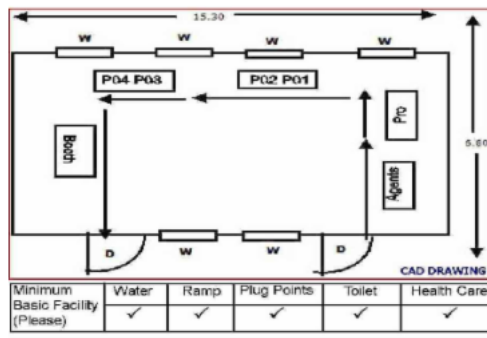

Google Map View

Polling Station Building Front View

Polling Station Front View

Cad View

Key MAP View

1 பெயர் : ஹேமலதா கணவர் பெயர்: பாலராஜ் வீட்டு எண் : 1A வயது : 44 பாலினம் : பெண் Photo is available	XNR0311639	2 பெயர் : மாலதி கணவர் பெயர்: சரேஷ் வீட்டு எண் : 1A வயது : 41 பாலினம் : பெண் Photo is available	XNR0724369	3 பெயர் : சிவக்குமார் தந்தை பெயர்: சேகர் வீட்டு எண் : 1A வயது : 41 பாலினம் : ஆண் Photo is available	XNR0752543
4 பெயர் : ராகவன் தந்தை பெயர்: பாலகிருஷ்ணன் வீட்டு எண் : 1A வயது : 37 பாலினம் : ஆண் Photo is available	XNR0233817	5 பெயர் : அசோக் தந்தை பெயர்: அண்ணாத்துரை வீட்டு எண் : 1A வயது : 31 பாலினம் : ஆண் Photo is available	XNR0586669	6 பெயர் : ஜெய லட்சுமி கணவர் பெயர்: மாதரசாமி வீட்டு எண் : 2-289 வயது : 44 பாலினம் : பெண் Photo is available	RRN1977289
7 பெயர் : கல்யாணி கணவர் பெயர்: இளையராஜா வீட்டு எண் : 3-518 வயது : 39 பாலினம் : பெண் Photo is available	XNR0765883	8 பெயர் : சேதுராமன் தந்தை பெயர்: கோவிந்தராசு வீட்டு எண் : 4 வயது : 36 பாலினம் : ஆண் Photo is available	XNR0039198	9 பெயர் : சரவணன் தந்தை பெயர்: காத்தாயி வீட்டு எண் : 4 வயது : 36 பாலினம் : ஆண் Photo is available	XNR0311563
10 பெயர் : பிரபாகரன் தந்தை பெயர்: கோவிந்தராசு வீட்டு எண் : 4 வயது : 34 பாலினம் : ஆண் Photo is available	XNR0193268	11 பெயர் : சுதர்சன் தந்தை பெயர்: வேலாயுதம் வீட்டு எண் : 4-16A வயது : 33 பாலினம் : ஆண் Photo is available	XNR0311340	12 பெயர் : அனிதா தந்தை பெயர்: தண்டாயுதபாணி வீட்டு எண் : 4/767 வயது : 25 பாலினம் : பெண் Photo is available	XNR1569482
13 பெயர் : பிரபாகரன் தந்தை பெயர்: வேணுகோபால் வீட்டு எண் : 4-85 வயது : 30 பாலினம் : ஆண் Photo is available	XNR0662338	14 பெயர் : ராஜபாண்டியன் தந்தை பெயர்: சண்முகம் வீட்டு எண் : 4/663 வயது : 21 பாலினம் : ஆண் Photo is available	XNR1808963	15 பெயர் : பாலகங்காதரன் தந்தை பெயர்: ஜெயராமன் வீட்டு எண் : 4-764 வயது : 41 பாலினம் : ஆண் Photo is available	XNR0233593
16 பெயர் : வள்ளிநாயகி கணவர் பெயர்: மகேஸ்வரன் வீட்டு எண் : 4-765 வயது : 38 பாலினம் : பெண் Photo is available	XNR0399451	17 பெயர் : ராஜேஷ் தந்தை பெயர்: குமரசாமி வீட்டு எண் : 4-766 வயது : 40 பாலினம் : ஆண் Photo is available	XNR0039222	18 பெயர் : கிஷோரியா தந்தை பெயர்: தண்டாயுதபாணி வீட்டு எண் : 4.767 வயது : 27 பாலினம் : பெண் Photo is available	XNR1569433
19 பெயர் : பாலமுருகன் தந்தை பெயர்: தண்டாயுதபாணி வீட்டு எண் : 4/767 வயது : 22 பாலினம் : ஆண் Photo is available	XNR1773993	20 பெயர் : அறிவுழகன் தந்தை பெயர்: பாண்டியன் வீட்டு எண் : 4-768 வயது : 40 பாலினம் : ஆண் Photo is available	XNR0193144	21 பெயர் : விக்னேஷ் தந்தை பெயர்: திருப்பதி வீட்டு எண் : 4-771 வயது : 34 பாலினம் : ஆண் Photo is available	XNR0311506
22 பெயர் : தமிழ்குமார் தந்தை பெயர்: அப்பாதுரை வீட்டு எண் : 4-773 வயது : 39 பாலினம் : ஆண் Photo is available	XNR0193136	23 பெயர் : வளர்மதி கணவர் பெயர்: ரெங்கராஜ் வீட்டு எண் : 4-775 வயது : 60 பாலினம் : பெண் Photo is available	XNR1569557	24 பெயர் : கார்த்திக் தந்தை பெயர்: செல்வராஜ் வீட்டு எண் : 4-775 வயது : 42 பாலினம் : ஆண் Photo is available	XNR1569490
25 பெயர் : பிரேம்குமார் தந்தை பெயர்: கலையரசன் வீட்டு எண் : 4-776 வயது : 26 பாலினம் : ஆண் Photo is available	XNR0863076	26 பெயர் : சரிதா கணவர் பெயர்: தங்கப்பா வீட்டு எண் : 4-778 வயது : 43 பாலினம் : பெண் Photo is available	XNR0398933	27 பெயர் : ராஜா தந்தை பெயர்: இளங்கோவன் வீட்டு எண் : 4-779 வயது : 41 பாலினம் : ஆண் Photo is available	XNR0193177
28 பெயர் : காவியசெல்வி தந்தை பெயர்: செந்தில் வீட்டு எண் : 4-783 வயது : 30 பாலினம் : பெண் Photo is available	XNR0622316	29 பெயர் : தியாகு தந்தை பெயர்: சேகர் வீட்டு எண் : 4-784 வயது : 38 பாலினம் : ஆண் Photo is available	XNR0193110	30 பெயர் : கலா கணவர் பெயர்: பிரகாஷ் வீட்டு எண் : 4-786 வயது : 43 பாலினம் : பெண் Photo is available	XNR0039206