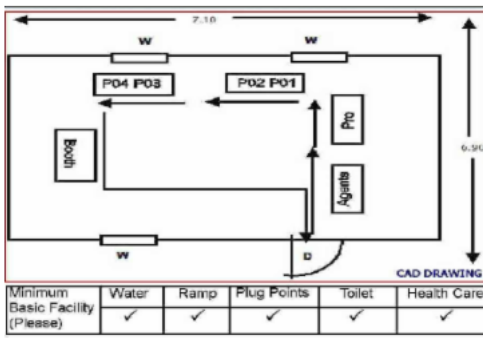

Cad View

Key MAP View