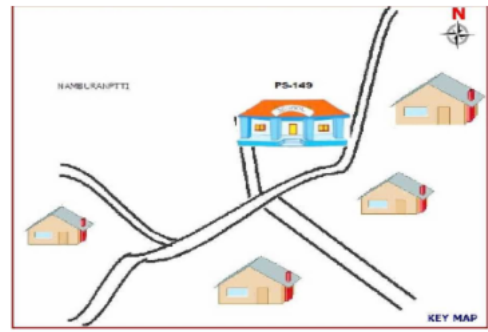

Cad View

Key MAP View