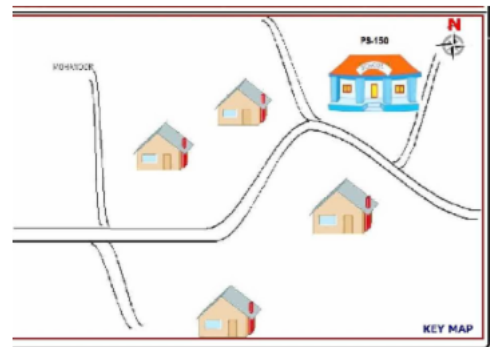

கையொப்பம்

Nazri Naksha

Google Map View

Polling Station Building Front View

Polling Station Front View

Cad View

Key MAP View

| | | | | | |
|---|------------|--|------------|--|------------|
| 1 பெயர் : திருமையா தந்தை பெயர்: வீரன் வீட்டு எண் : 1 வயது : 66 பாலினம் : ஆண் Photo is available | XNR1529718 | 2 பெயர் : காந்திமதி கணவர் பெயர்: திருமையா வீட்டு எண் : 1 வயது : 61 பாலினம் : பெண் Photo is available | XNR1529726 | 3 பெயர் : அன்பரசு கணவர் பெயர்: திருமையா வீட்டு எண் : 1 வயது : 58 பாலினம் : பெண் Photo is available | XNR1529734 |
| 4 பெயர் : சுரேஷ் தந்தை பெயர்: திருமையா வீட்டு எண் : 1 வயது : 46 பாலினம் : ஆண் Photo is available | JLK3283165 | 5 பெயர் : சதீஷ் தந்தை பெயர்: திருமையா வீட்டு எண் : 1 வயது : 44 பாலினம் : ஆண் Photo is available | JLK1846880 | 6 பெயர் : முருகாயி கணவர் பெயர்: அன்பழகன் வீட்டு எண் : 1 வயது : 42 பாலினம் : பெண் Photo is available | XNR0077040 |
| 7 பெயர் : சுவேகா தந்தை பெயர்: திருமையா வீட்டு எண் : 1 வயது : 32 பாலினம் : பெண் Photo is available | XNR0586438 | 8 பெயர் : விக்னேஷ் சி தந்தை பெயர்: சின்னப்பா வீட்டு எண் : 1 வயது : 27 பாலினம் : ஆண் Photo is available | XNR0847681 | 9 பெயர் : சித்ராசெல்வி தந்தை பெயர்: சின்னதுரை வீட்டு எண் : 1 வயது : 26 பாலினம் : பெண் Photo is available | XNR0848093 |
| 10 பெயர் : சுந்தரமூர்த்தி தந்தை பெயர்: ரவி வீட்டு எண் : 1-5B வயது : 29 பாலினம் : ஆண் Photo is available | XNR0752964 | 11 பெயர் : சூர்யகலா தந்தை பெயர்: ரவி வீட்டு எண் : 1-5B வயது : 27 பாலினம் : பெண் Photo is available | XNR0814186 | 12 பெயர் : அரவிந்த் தந்தை பெயர்: சுந்தரமூர்த்தி வீட்டு எண் : 1-5பி வயது : 25 பாலினம் : ஆண் Photo is available | XNR0934588 |
| 13 பெயர் : பிரபு தந்தை பெயர்: பரமசிவம் வீட்டு எண் : 1-19 வயது : 39 பாலினம் : ஆண் Photo is available | XNR0077081 | 14 பெயர் : விமலராஜ் தந்தை பெயர்: செல்வராசு வீட்டு எண் : 1-27பி வயது : 26 பாலினம் : ஆண் Photo is available | XNR0875260 | 15 பெயர் : கலைவாணன் தந்தை பெயர்: சந்திரன் வீட்டு எண் : 1-28 வயது : 30 பாலினம் : ஆண் Photo is available | XNR0752980 |
| 16 பெயர் : முருகேசன் தந்தை பெயர்: கணேசன் வீட்டு எண் : 1/29 வயது : 42 பாலினம் : ஆண் Photo is available | XNR1844554 | 17 பெயர் : தீபா மு கணவர் பெயர்: முருகேசன் வீட்டு எண் : 1-29 வயது : 37 பாலினம் : பெண் Photo is available | XNR1856400 | 18 பெயர் : ரஞ்சித்குமார் தந்தை பெயர்: வீராச்சாமி வீட்டு எண் : 1-29-2 வயது : 25 பாலினம் : ஆண் Photo is available | XNR0875278 |
| 19 பெயர் : அஞ்சலதேவி கணவர் பெயர்: அன்பழகன் வீட்டு எண் : 1-33 வயது : 41 பாலினம் : பெண் Photo is available | XNR0661470 | 20 பெயர் : செல்வனதி கணவர் பெயர்: கிருஷ்ணமூர்த்தி வீட்டு எண் : 1ஃ36அ வயது : 29 பாலினம் : பெண் Photo is available | XNR1622745 | 21 பெயர் : பிரபு தந்தை பெயர்: சுப்பையா வீட்டு எண் : 1-37 வயது : 37 பாலினம் : ஆண் Photo is available | XNR0088963 |
| 22 பெயர் : அருண்ராஜ் தந்தை பெயர்: அன்பழகன் வீட்டு எண் : 1-40A வயது : 28 பாலினம் : ஆண் Photo is available | XNR0814236 | 23 பெயர் : சசிகலா தந்தை பெயர்: பால்ராஜ் வீட்டு எண் : 1-59A வயது : 31 பாலினம் : பெண் Photo is available | XNR0661439 | 24 பெயர் : செல்வராசு தந்தை பெயர்: பாலையா வீட்டு எண் : 1A வயது : 59 பாலினம் : ஆண் Photo is available | XNR0312025 |
| 25 பெயர் : கோவிந்தசாமி தந்தை பெயர்: வடிவேல் வீட்டு எண் : 1ஏ வயது : 51 பாலினம் : ஆண் Photo is available | XNR0847897 | 26 பெயர் : சத்யா தந்தை பெயர்: இளங்கோவன் வீட்டு எண் : 1ஏ வயது : 35 பாலினம் : பெண் Photo is available | XNR0848242 | 27 பெயர் : ஜெயதேவி கணவர் பெயர்: வீராச்சாமி வீட்டு எண் : 1A வயது : 34 பாலினம் : பெண் Photo is available | XNR0752923 |
| 28 பெயர் : தினேஷ் தந்தை பெயர்: கருணாநிதி வீட்டு எண் : 1A வயது : 30 பாலினம் : ஆண் Photo is available | XNR0516666 | 29 பெயர் : முருகானந்தம் தந்தை பெயர்: கோவிந்தராசு வீட்டு எண் : 1A வயது : 29 பாலினம் : ஆண் Photo is available | XNR0661587 | 30 பெயர் : கயல்விழி சு கணவர் பெயர்: சுரேஷ் வீட்டு எண் : 2 வயது : 35 பாலினம் : பெண் Photo is available | XNR1738111 |