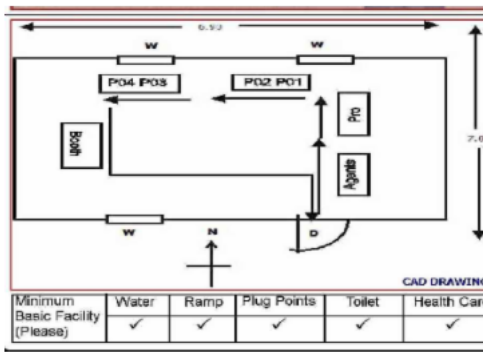

கையொப்பம்

Nazri Naksha

Google Map View

Polling Station Building Front View

Polling Station Front View

Cad View

Key MAP View

| | | | | | |
|---|------------|--|------------|--|------------|
| 1 பெயர் : திருமையா தந்தை பெயர்: வீரன் வீட்டு எண் : 1 வயது : 66 பாலினம் : ஆண் Photo is available | XNR1529718 | 2 பெயர் : காந்திமதி கணவர் பெயர்: திருமையா வீட்டு எண் : 1 வயது : 61 பாலினம் : பெண் Photo is available | XNR1529726 | 3 பெயர் : அன்பரசு கணவர் பெயர்: திருமையா வீட்டு எண் : 1 வயது : 58 பாலினம் : பெண் Photo is available | XNR1529734 |
| 4 பெயர் : சுரேஷ் தந்தை பெயர்: திருமையா வீட்டு எண் : 1 வயது : 46 பாலினம் : ஆண் Photo is available | JLK3283165 | 5 பெயர் : சதீஷ் தந்தை பெயர்: திருமையா வீட்டு எண் : 1 வயது : 44 பாலினம் : ஆண் Photo is available | JLK1846880 | 6 பெயர் : முருகாயி கணவர் பெயர்: அன்பழகன் வீட்டு எண் : 1 வயது : 42 பாலினம் : பெண் Photo is available | XNR0077040 |
| 7 பெயர் : சுவேகா தந்தை பெயர்: திருமையா வீட்டு எண் : 1 வயது : 32 பாலினம் : பெண் Photo is available | XNR0586438 | 8 பெயர் : விக்னேஷ் சி தந்தை பெயர்: சின்னப்பா வீட்டு எண் : 1 வயது : 27 பாலினம் : ஆண் Photo is available | XNR0847681 | 9 பெயர் : சித்ராசெல்வி தந்தை பெயர்: சின்னதுரை வீட்டு எண் : 1 வயது : 26 பாலினம் : பெண் Photo is available | XNR0848093 |
| 10 பெயர் : சுந்தரமூர்த்தி தந்தை பெயர்: ரவி வீட்டு எண் : 1-5B வயது : 29 பாலினம் : ஆண் Photo is available | XNR0752964 | 11 பெயர் : சூர்யகலா தந்தை பெயர்: ரவி வீட்டு எண் : 1-5B வயது : 27 பாலினம் : பெண் Photo is available | XNR0814186 | 12 பெயர் : அரவிந்த் தந்தை பெயர்: சுந்தரமூர்த்தி வீட்டு எண் : 1-5பி வயது : 25 பாலினம் : ஆண் Photo is available | XNR0934588 |
| 13 பெயர் : பிரபு தந்தை பெயர்: பரமசிவம் வீட்டு எண் : 1-19 வயது : 39 பாலினம் : ஆண் Photo is available | XNR0077081 | 14 பெயர் : விமலராஜ் தந்தை பெயர்: செல்வராசு வீட்டு எண் : 1-27பி வயது : 26 பாலினம் : ஆண் Photo is available | XNR0875260 | 15 பெயர் : கலைவாணன் தந்தை பெயர்: சந்திரன் வீட்டு எண் : 1-28 வயது : 30 பாலினம் : ஆண் Photo is available | XNR0752980 |
| 16 பெயர் : முருகேசன் தந்தை பெயர்: கணேசன் வீட்டு எண் : 1/29 வயது : 42 பாலினம் : ஆண் Photo is available | XNR1844554 | 17 பெயர் : தீபா மு கணவர் பெயர்: முருகேசன் வீட்டு எண் : 1-29 வயது : 37 பாலினம் : பெண் Photo is available | XNR1856400 | 18 பெயர் : ரஞ்சித்குமார் தந்தை பெயர்: வீராச்சாமி வீட்டு எண் : 1-29-2 வயது : 25 பாலினம் : ஆண் Photo is available | XNR0875278 |
| 19 பெயர் : அஞ்சலதேவி கணவர் பெயர்: அன்பழகன் வீட்டு எண் : 1-33 வயது : 41 பாலினம் : பெண் Photo is available | XNR0661470 | 20 பெயர் : செல்வனதி கணவர் பெயர்: கிருஷ்ணமூர்த்தி வீட்டு எண் : 1ஃ36அ வயது : 29 பாலினம் : பெண் Photo is available | XNR1622745 | 21 பெயர் : பிரபு தந்தை பெயர்: சுப்பையா வீட்டு எண் : 1-37 வயது : 37 பாலினம் : ஆண் Photo is available | XNR0088963 |
| 22 பெயர் : அருண்ராஜ் தந்தை பெயர்: அன்பழகன் வீட்டு எண் : 1-40A வயது : 28 பாலினம் : ஆண் Photo is available | XNR0814236 | 23 பெயர் : சசிகலா தந்தை பெயர்: பால்ராஜ் வீட்டு எண் : 1-59A வயது : 31 பாலினம் : பெண் Photo is available | XNR0661439 | 24 பெயர் : செல்வராசு தந்தை பெயர்: பாலையா வீட்டு எண் : 1A வயது : 59 பாலினம் : ஆண் Photo is available | XNR0312025 |
| 25 பெயர் : கோவிந்தசாமி தந்தை பெயர்: வடிவேல் வீட்டு எண் : 1ஏ வயது : 51 பாலினம் : ஆண் Photo is available | XNR0847897 | 26 பெயர் : சத்யா தந்தை பெயர்: இளங்கோவன் வீட்டு எண் : 1ஏ வயது : 35 பாலினம் : பெண் Photo is available | XNR0848242 | 27 பெயர் : ஜெயதேவி கணவர் பெயர்: வீராச்சாமி வீட்டு எண் : 1A வயது : 34 பாலினம் : பெண் Photo is available | XNR0752923 |
| 28 பெயர் : தினேஷ் தந்தை பெயர்: கருணாநிதி வீட்டு எண் : 1A வயது : 30 பாலினம் : ஆண் Photo is available | XNR0516666 | 29 பெயர் : முருகானந்தம் தந்தை பெயர்: கோவிந்தராசு வீட்டு எண் : 1A வயது : 29 பாலினம் : ஆண் Photo is available | XNR0661587 | 30 பெயர் : கயல்விழி சு கணவர் பெயர்: சுரேஷ் வீட்டு எண் : 2 வயது : 35 பாலினம் : பெண் Photo is available | XNR1738111 |