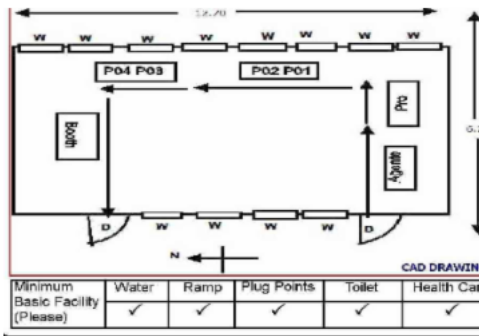

Cad View

Key MAP View