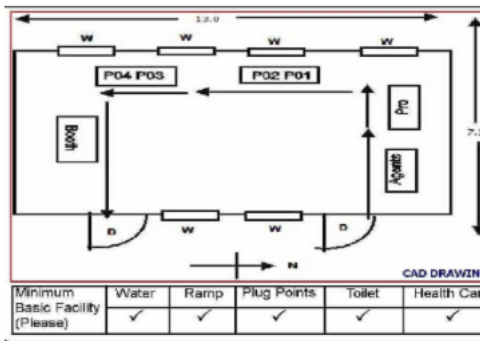

Google Map View

Polling Station Building Front View

Polling Station Front View

Cad View

Key MAP View

1 பெயர் : சரண்யா கணவர் பெயர்: செல்லத்துரை வீட்டு எண் : 1/503 வயது : 33 பாலினம் : பெண் Photo is available	XNR1570845	2 பெயர் : பழனிச்சாமி தந்தை பெயர்: சின்னையா வீட்டு எண் : 1A வயது : 48 பாலினம் : ஆண் Photo is available	XNR0312322	3 பெயர் : உமாமகேஷ்வரி கணவர் பெயர்: திருமலைசெல்வன் வீட்டு எண் : 1A வயது : 40 பாலினம் : பெண் Photo is available	XNR0312355
4 பெயர் : உமாமகேஷ்வரி கணவர் பெயர்: பழனிச்சாமி வீட்டு எண் : 1A வயது : 39 பாலினம் : பெண் Photo is available	XNR0312298	5 பெயர் : ரகுபதி தந்தை பெயர்: துரைச்சாமி வீட்டு எண் : 1A வயது : 34 பாலினம் : ஆண் Photo is available	XNR0312272	6 பெயர் : பழனிமுத்து தந்தை பெயர்: சண்முகம் வீட்டு எண் : 1A வயது : 34 பாலினம் : ஆண் Photo is available	XNR0516047
7 பெயர் : சுகன்யா கணவர் பெயர்: சித்திரவேல் வீட்டு எண் : 3/72D வயது : 32 பாலினம் : பெண் Photo is available	XNR1570811	8 பெயர் : கவிதா கணவர் பெயர்: பழனிச்சாமி வீட்டு எண் : 3/74 வயது : 32 பாலினம் : பெண் Photo is available	XNR1570803	9 பெயர் : செல்வி கணவர் பெயர்: சரவணன் வீட்டு எண் : 3-74C வயது : 39 பாலினம் : பெண் Photo is available	XNR0312363
10 பெயர் : ஆனந்தி தந்தை பெயர்: குணசேகரன் வீட்டு எண் : 3-77B வயது : 30 பாலினம் : பெண் Photo is available	XNR0660886	11 பெயர் : உமா கணவர் பெயர்: மாரிமுத்து வீட்டு எண் : 3-805 வயது : 41 பாலினம் : பெண் Photo is available	XNR0312280	S 12 பெயர் : மணிகண்டன் தந்தை பெயர்: விஜயபாஸ்கர் வீட்டு எண் : 10 வயது : 22 பாலினம் : ஆண் DELETED Photo is available	XNR1824622
13 பெயர் : தனலட்சுமி கணவர் பெயர்: ரெங்கசாமி வீட்டு எண் : 50 வயது : 47 பாலினம் : பெண் Photo is available	JLK1464486	14 பெயர் : மாலதி கணவர் பெயர்: தெய்வராசு வீட்டு எண் : 77B வயது : 50 பாலினம் : பெண் Photo is available	JLK2128619	15 பெயர் : பாசமலர் கணவர் பெயர்: முருகேசன் வீட்டு எண் : 418 வயது : 43 பாலினம் : பெண் Photo is available	XNR1570829
16 பெயர் : தினேஷ் தந்தை பெயர்: பழனிசாமி வீட்டு எண் : 420 வயது : 27 பாலினம் : ஆண் Photo is available	XNR1570928	17 பெயர் : பாணுப்பிரியா கணவர் பெயர்: செளந்தர்ராஜன் வீட்டு எண் : 426 வயது : 33 பாலினம் : பெண் Photo is available	XNR1570787	18 பெயர் : மாலதி கணவர் பெயர்: முத்துசாமி வீட்டு எண் : 430 வயது : 28 பாலினம் : பெண் Photo is available	XNR1812817
19 பெயர் : மகேஸ்வரி கணவர் பெயர்: நாகராஜன் வீட்டு எண் : 432 வயது : 27 பாலினம் : பெண் Photo is available	XNR1571033	20 பெயர் : வேம்பு கணவர் பெயர்: பழனிவேல் வீட்டு எண் : 434 வயது : 37 பாலினம் : பெண் Photo is available	XNR1570779	21 பெயர் : இலாபஷ்னி கணவர் பெயர்: தனபால் வீட்டு எண் : 439 வயது : 25 பாலினம் : பெண் Photo is available	XNR1571041
22 பெயர் : பரமேஸ்வரி கணவர் பெயர்: ரெங்கநாதன் வீட்டு எண் : 440 வயது : 36 பாலினம் : பெண் Photo is available	XNR1570878	23 பெயர் : கண்ணதாசன் தந்தை பெயர்: கணேசன் வீட்டு எண் : 443 வயது : 21 பாலினம் : ஆண் Photo is available	XNR1824952	24 பெயர் : உஷா கணவர் பெயர்: கோவிந்தசாமி வீட்டு எண் : 444 வயது : 38 பாலினம் : பெண் Photo is available	XNR1674704
25 பெயர் : நந்தினி தந்தை பெயர்: கோவிந்தசாமி வீட்டு எண் : 444 வயது : 34 பாலினம் : பெண் Photo is available	XNR1570753	26 பெயர் : பிரியா கணவர் பெயர்: சசிகுமார் வீட்டு எண் : 445 வயது : 30 பாலினம் : பெண் Photo is available	XNR1728732	27 பெயர் : பிரகாஷ் தந்தை பெயர்: அழகப்பன் வீட்டு எண் : 454 வயது : 26 பாலினம் : ஆண் Photo is available	XNR1674688
28 பெயர் : இலக்கியா கணவர் பெயர்: ரமேஷ்குமார் வீட்டு எண் : 482 வயது : 32 பாலினம் : பெண் Photo is available	XNR1621507	29 பெயர் : பிரியா தந்தை பெயர்: செல்வராசு வீட்டு எண் : 495 வயது : 24 பாலினம் : பெண் Photo is available	XNR1570837	30 பெயர் : சக்திவேல் தந்தை பெயர்: திருஞானம் வீட்டு எண் : 497 வயது : 26 பாலினம் : ஆண் Photo is available	XNR1570902