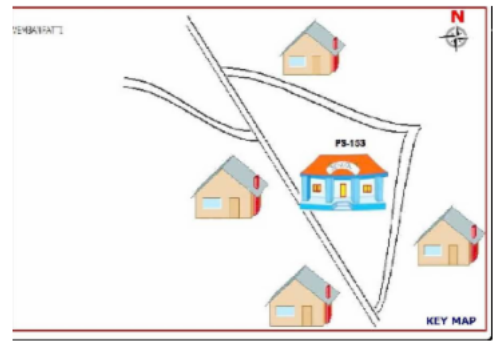

Cad View

Key MAP View