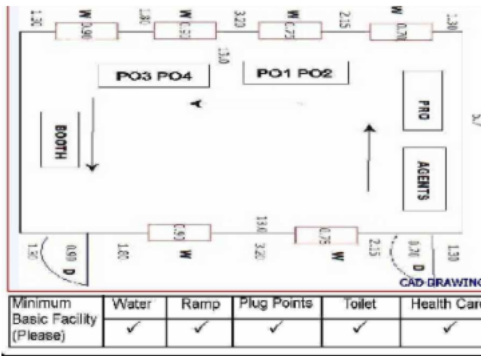

Google Map View

Polling Station Building Front View

Polling Station Front View

Cad View

Key MAP View

1	XNR0975490	பெயர் : நாராயணன் தந்தை பெயர்: துரைச்சாமி சோளாகர் வீட்டு எண் : 1 வயது : 69 பாலினம் : ஆண்	Photo is available	2	XNR0975508	பெயர் : செல்லக்கண்ணு கணவர் பெயர்: நாராயணன் வீட்டு எண் : 1 வயது : 66 பாலினம் : பெண்	Photo is available	3	XNR0975516	பெயர் : அம்மணி கணவர் பெயர்: நாராயணன் வீட்டு எண் : 1 வயது : 65 பாலினம் : பெண்	Photo is available
4	XNR0436915	பெயர் : விஜயராணி கணவர் பெயர்: பெரியசாமி வீட்டு எண் : 1 வயது : 54 பாலினம் : பெண்	Photo is available	5	XNR0436873	பெயர் : வனிதா கணவர் பெயர்: ராஜேந்திரன் வீட்டு எண் : 1 வயது : 42 பாலினம் : பெண்	Photo is available	6	JMJ2895670	பெயர் : ஆவடை தந்தை பெயர்: நாராயணன் வீட்டு எண் : 1 வயது : 38 பாலினம் : ஆண்	Photo is available
7	XNR0343046	பெயர் : தங்கப்பொண்ணு கணவர் பெயர்: முனியன் வீட்டு எண் : 1 வயது : 37 பாலினம் : பெண்	Photo is available	8	XNR0872242	பெயர் : தேகா கணவர் பெயர்: வடிவேலு வீட்டு எண் : 1 வயது : 32 பாலினம் : பெண்	Photo is available	9	XNR0681197	பெயர் : தேவராஜன் தந்தை பெயர்: நாராயணன் வீட்டு எண் : 1 வயது : 30 பாலினம் : ஆண்	Photo is available
10	XNR0768473	பெயர் : சண்முகம் தந்தை பெயர்: நாராயணன் வீட்டு எண் : 1 வயது : 29 பாலினம் : ஆண்	Photo is available	11	XNR1765205	பெயர் : தினேஷ் தந்தை பெயர்: செந்தில் வீட்டு எண் : 1 வயது : 23 பாலினம் : ஆண்	Photo is available	12	XNR1613884	பெயர் : ஜஸ்வர்யா தந்தை பெயர்: பாண்டியன் வீட்டு எண் : 1-1 வயது : 24 பாலினம் : பெண்	Photo is available
13	XNR0906719	பெயர் : சித்ரா கணவர் பெயர்: முத்து வீட்டு எண் : 1A வயது : 49 பாலினம் : பெண்	Photo is available	14	XNR0907717	பெயர் : முத்து தந்தை பெயர்: லெட்சுமணன் வீட்டு எண் : 1A வயது : 44 பாலினம் : ஆண்	Photo is available	15	XNR0570655	பெயர் : ராணி கணவர் பெயர்: ரவி வீட்டு எண் : 1a வயது : 40 பாலினம் : பெண்	Photo is available
16	XNR0906735	பெயர் : சமதி கணவர் பெயர்: பாலகிருஷ்ணன் வீட்டு எண் : 1A வயது : 39 பாலினம் : பெண்	Photo is available	17	XNR0786921	பெயர் : வெள்ளையம்மாள் கணவர் பெயர்: பூபதி வீட்டு எண் : 1A வயது : 34 பாலினம் : பெண்	Photo is available	18	XNR0323154	பெயர் : அன்புச்செல்வன் தந்தை பெயர்: தம்பிதுரை வீட்டு எண் : 1A வயது : 34 பாலினம் : ஆண்	Photo is available
19	XNR0906727	பெயர் : ராசாத்தி கணவர் பெயர்: அழகுராஜ் வீட்டு எண் : 1A வயது : 34 பாலினம் : பெண்	Photo is available	20	XNR0787192	பெயர் : செல்லையா தந்தை பெயர்: ஆவடை வீட்டு எண் : 1A வயது : 32 பாலினம் : ஆண்	Photo is available	21	XNR0906701	பெயர் : ரம்பா கணவர் பெயர்: சண்முகம் வீட்டு எண் : 1A வயது : 28 பாலினம் : பெண்	Photo is available
22	XNR0787176	பெயர் : செல்வ கணபதி தந்தை பெயர்: செல்லமணி வீட்டு எண் : 1A வயது : 27 பாலினம் : ஆண்	Photo is available	23	XNR0907659	பெயர் : செல்வமுருகன் தந்தை பெயர்: ஜெயராமன் வீட்டு எண் : 1A வயது : 27 பாலினம் : ஆண்	Photo is available	24	XNR0907675	பெயர் : ஜெகதீசன் தந்தை பெயர்: ஜெயராமன் வீட்டு எண் : 1A வயது : 25 பாலினம் : ஆண்	Photo is available
25	XNR0975540	பெயர் : ராஜேந்திரன் தந்தை பெயர்: சஞ்சீவி வீட்டு எண் : 2 வயது : 50 பாலினம் : ஆண்	Photo is available	26	JMJ2245025	பெயர் : போதும்பொண்ணு கணவர் பெயர்: செல்வராசு வீட்டு எண் : 2 வயது : 45 பாலினம் : பெண்	Photo is available	27	XNR0171579	பெயர் : பாலசுப்ரமணியம் தாயின் பெயர்: புஷ்பம் வீட்டு எண் : 2 வயது : 41 பாலினம் : ஆண்	Photo is available
28	XNR1885813	பெயர் : ஆறுமுகம் தந்தை பெயர்: செல்வராஜ் வீட்டு எண் : 3/1 வயது : 20 பாலினம் : ஆண்	Photo is available	29	XNR0171595	பெயர் : முருகேசன் தாயின் பெயர்: விஜயம்மள் வீட்டு எண் : 3-2 வயது : 38 பாலினம் : ஆண்	Photo is available	30	XNR0975565	பெயர் : ஜோதியம்மாள் கணவர் பெயர்: சுப்பையாதேவர் வீட்டு எண் : 4 வயது : 61 பாலினம் : பெண்	Photo is available