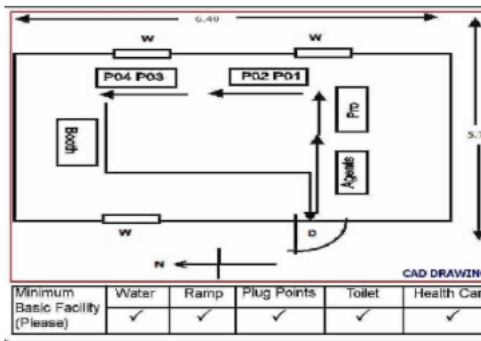

Cad View

Key MAP View