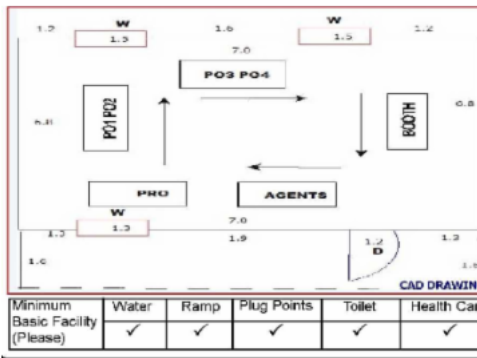

Cad View

Key MAP View