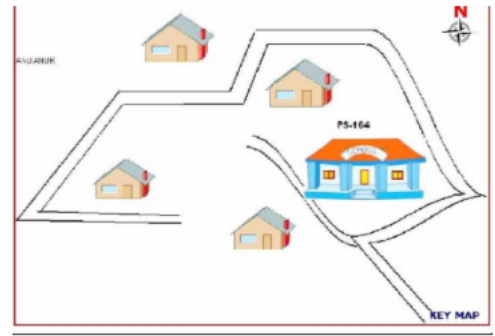

Cad View

Key MAP View