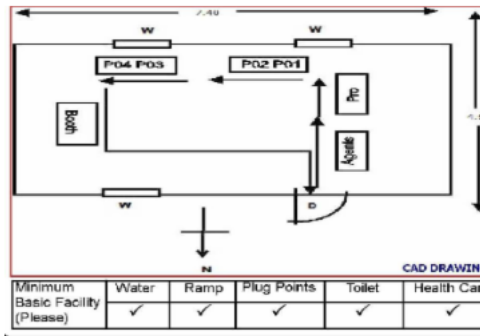

Cad View

Key MAP View