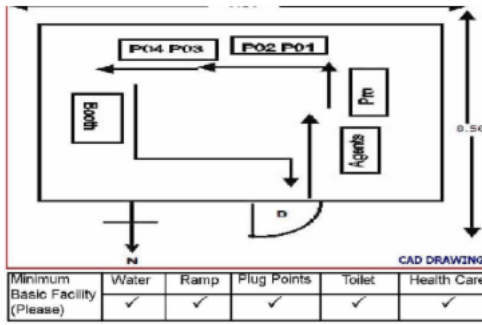

Google Map View

Polling Station Building Front View

Polling Station Front View

Cad View

Key MAP View

1 பெயர் : முருகேசன் தந்தை பெயர்: கண்ணன் வீட்டு எண் : 1-184 வயது : 35 பாலினம் : ஆண்	XNR0510883 Photo is available	2 பெயர் : மார்சியா தந்தை பெயர்: மணி வீட்டு எண் : 2/197 வயது : 26 பாலினம் : பெண்	XNR1670728 Photo is available	3 பெயர் : கருப்புசாமி தந்தை பெயர்: மாரிமுத்து வீட்டு எண் : 2/230 வயது : 23 பாலினம் : ஆண்	XNR1671262 Photo is available
4 பெயர் : ராஜேஸ்வரி கணவர் பெயர்: வீரையா வீட்டு எண் : 3-53A வயது : 35 பாலினம் : பெண்	XNR0658658 Photo is available	5 பெயர் : அருளானந்தம் தந்தை பெயர்: வடிவேல் வீட்டு எண் : 3-60E வயது : 31 பாலினம் : ஆண்	XNR0510735 Photo is available	6 பெயர் : ஆனந்தி தந்தை பெயர்: செல்வத்துரை வீட்டு எண் : 3-68 வயது : 28 பாலினம் : பெண்	XNR0839639 Photo is available
7 பெயர் : மணிகண்டன் தந்தை பெயர்: ரெங்கராஜ் வீட்டு எண் : 3-88 வயது : 31 பாலினம் : ஆண்	XNR0839597 Photo is available	8 பெயர் : திவ்யா தந்தை பெயர்: தமிழ்முருகன் வீட்டு எண் : 3/88 வயது : 24 பாலினம் : பெண்	XNR1574433 Photo is available	9 பெயர் : குருமூர்த்தி தந்தை பெயர்: பஞ்சவர்ணம் வீட்டு எண் : 3-88ஏ வயது : 25 பாலினம் : ஆண்	XNR1574656 Photo is available
10 பெயர் : கோடீஸ்வரி தந்தை பெயர்: நாகராஜன் வீட்டு எண் : 3/92ஏ வயது : 19 பாலினம் : பெண்	XNR1908201 Photo is available	11 பெயர் : கலையரசன் தந்தை பெயர்: அன்பரசன் வீட்டு எண் : 3-92B வயது : 29 பாலினம் : ஆண்	XNR0617506 Photo is available	12 பெயர் : தேவி கணவர் பெயர்: கணேசன் வீட்டு எண் : 3-94A வயது : 32 பாலினம் : பெண்	XNR0658674 Photo is available
13 பெயர் : சுந்தரி கணவர் பெயர்: நாகராஜ் வீட்டு எண் : 3-103A வயது : 44 பாலினம் : பெண்	XNR0043513 Photo is available	14 பெயர் : விமலா தந்தை பெயர்: கோவிந்தராஜ் வீட்டு எண் : 3-120 வயது : 27 பாலினம் : பெண்	XNR0839688 Photo is available	15 பெயர் : சரண்யா கணவர் பெயர்: ரெங்கராஜ் வீட்டு எண் : 3-199A வயது : 33 பாலினம் : பெண்	XNR0755090 Photo is available
16 பெயர் : சுரேஷ் தந்தை பெயர்: குழந்தையன் வீட்டு எண் : 3-334A வயது : 40 பாலினம் : ஆண்	XNR0408138 Photo is available	17 பெயர் : மாதவன் தந்தை பெயர்: அருணாச்சலம் வீட்டு எண் : 3/340 வயது : 25 பாலினம் : ஆண்	XNR1574441 Photo is available	18 பெயர் : திருமேனிநாதன் ரா தந்தை பெயர்: ராஜகோபால் வீட்டு எண் : 3-341 வயது : 33 பாலினம் : ஆண்	XNR0408211 Photo is available
19 பெயர் : திருப்பதி தந்தை பெயர்: ராஜேஸ்வரி வீட்டு எண் : 3-341 வயது : 32 பாலினம் : ஆண்	XNR0617514 Photo is available	20 பெயர் : வீரமணி தந்தை பெயர்: சீனிவாசன் வீட்டு எண் : 3-348 வயது : 29 பாலினம் : ஆண்	XNR0617498 Photo is available	21 பெயர் : சங்கீதா கணவர் பெயர்: செல்வராஜ் வீட்டு எண் : 3-349 வயது : 39 பாலினம் : பெண்	XNR0755124 Photo is available
22 பெயர் : சின்னராஜ் தந்தை பெயர்: தங்கராசு வீட்டு எண் : 3-355 வயது : 27 பாலினம் : ஆண்	XNR0839654 Photo is available	23 பெயர் : ராஜகுமாரி கணவர் பெயர்: ரவி வீட்டு எண் : 3-360 வயது : 40 பாலினம் : பெண்	XNR0408203 Photo is available	24 பெயர் : அகிலன் தந்தை பெயர்: இராமன் வீட்டு எண் : 3-370 வயது : 25 பாலினம் : ஆண்	XNR0880732 Photo is available
25 பெயர் : மணிகண்டன் தந்தை பெயர்: பாலு வீட்டு எண் : 3-371 வயது : 29 பாலினம் : ஆண்	XNR0712000 Photo is available	26 பெயர் : மஞ்சளா தந்தை பெயர்: பாலு வீட்டு எண் : 3-371 வயது : 24 பாலினம் : பெண்	XNR1574524 Photo is available	27 பெயர் : பரமேஸ்வரி கணவர் பெயர்: ரெங்கராசு வீட்டு எண் : 3-376 வயது : 33 பாலினம் : பெண்	XNR0658666 Photo is available
28 பெயர் : ரமா கணவர் பெயர்: ரெங்கராஜ் வீட்டு எண் : 3/377 வயது : 35 பாலினம் : பெண்	XNR1732726 Photo is available	29 பெயர் : மாரியம்மாள் கணவர் பெயர்: ஆறுமுகம் வீட்டு எண் : 3-378 வயது : 31 பாலினம் : பெண்	XNR0755116 Photo is available	30 பெயர் : ஜயப்பன் தந்தை பெயர்: நாகராஜ் வீட்டு எண் : 3-381 வயது : 29 பாலினம் : ஆண்	XNR0617522 Photo is available