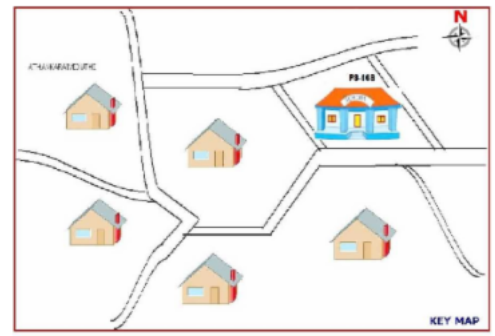

Google Map View

Polling Station Building Front View

Polling Station Front View

Cad View

Key MAP View

1 பெயர் : முருகேசன் தந்தை பெயர்: கண்ணன் வீட்டு எண் : 1-184 வயது : 35 பாலினம் : ஆண்	XNR0510883 Photo is available	2 பெயர் : மார்சியா தந்தை பெயர்: மணி வீட்டு எண் : 2/197 வயது : 26 பாலினம் : பெண்	XNR1670728 Photo is available	3 பெயர் : கருப்புசாமி தந்தை பெயர்: மாரிமுத்து வீட்டு எண் : 2/230 வயது : 23 பாலினம் : ஆண்	XNR1671262 Photo is available
4 பெயர் : ராஜேஸ்வரி கணவர் பெயர்: வீரையா வீட்டு எண் : 3-53A வயது : 35 பாலினம் : பெண்	XNR0658658 Photo is available	5 பெயர் : அருளானந்தம் தந்தை பெயர்: வடிவேல் வீட்டு எண் : 3-60E வயது : 31 பாலினம் : ஆண்	XNR0510735 Photo is available	6 பெயர் : ஆனந்தி தந்தை பெயர்: செல்வத்துரை வீட்டு எண் : 3-68 வயது : 28 பாலினம் : பெண்	XNR0839639 Photo is available
7 பெயர் : மணிகண்டன் தந்தை பெயர்: ரெங்கராஜ் வீட்டு எண் : 3-88 வயது : 31 பாலினம் : ஆண்	XNR0839597 Photo is available	8 பெயர் : திவ்யா தந்தை பெயர்: தமிழ்முருகன் வீட்டு எண் : 3/88 வயது : 24 பாலினம் : பெண்	XNR1574433 Photo is available	9 பெயர் : குருமூர்த்தி தந்தை பெயர்: பஞ்சவர்ணம் வீட்டு எண் : 3-88ஏ வயது : 25 பாலினம் : ஆண்	XNR1574656 Photo is available
10 பெயர் : கோடீஸ்வரி தந்தை பெயர்: நாகராஜன் வீட்டு எண் : 3/92ஏ வயது : 19 பாலினம் : பெண்	XNR1908201 Photo is available	11 பெயர் : கலையரசன் தந்தை பெயர்: அன்பரசன் வீட்டு எண் : 3-92B வயது : 29 பாலினம் : ஆண்	XNR0617506 Photo is available	12 பெயர் : தேவி கணவர் பெயர்: கணேசன் வீட்டு எண் : 3-94A வயது : 32 பாலினம் : பெண்	XNR0658674 Photo is available
13 பெயர் : சுந்தரி கணவர் பெயர்: நாகராஜ் வீட்டு எண் : 3-103A வயது : 44 பாலினம் : பெண்	XNR0043513 Photo is available	14 பெயர் : விமலா தந்தை பெயர்: கோவிந்தராஜ் வீட்டு எண் : 3-120 வயது : 27 பாலினம் : பெண்	XNR0839688 Photo is available	15 பெயர் : சரண்யா கணவர் பெயர்: ரெங்கராஜ் வீட்டு எண் : 3-199A வயது : 33 பாலினம் : பெண்	XNR0755090 Photo is available
16 பெயர் : சுரேஷ் தந்தை பெயர்: குழந்தையன் வீட்டு எண் : 3-334A வயது : 40 பாலினம் : ஆண்	XNR0408138 Photo is available	17 பெயர் : மாதவன் தந்தை பெயர்: அருணாச்சலம் வீட்டு எண் : 3/340 வயது : 25 பாலினம் : ஆண்	XNR1574441 Photo is available	18 பெயர் : திருமேனிநாதன் ரா தந்தை பெயர்: ராஜகோபால் வீட்டு எண் : 3-341 வயது : 33 பாலினம் : ஆண்	XNR0408211 Photo is available
19 பெயர் : திருப்பதி தந்தை பெயர்: ராஜேஸ்வரி வீட்டு எண் : 3-341 வயது : 32 பாலினம் : ஆண்	XNR0617514 Photo is available	20 பெயர் : வீரமணி தந்தை பெயர்: சீனிவாசன் வீட்டு எண் : 3-348 வயது : 29 பாலினம் : ஆண்	XNR0617498 Photo is available	21 பெயர் : சங்கீதா கணவர் பெயர்: செல்வராஜ் வீட்டு எண் : 3-349 வயது : 39 பாலினம் : பெண்	XNR0755124 Photo is available
22 பெயர் : சின்னராஜ் தந்தை பெயர்: தங்கராசு வீட்டு எண் : 3-355 வயது : 27 பாலினம் : ஆண்	XNR0839654 Photo is available	23 பெயர் : ராஜகுமாரி கணவர் பெயர்: ரவி வீட்டு எண் : 3-360 வயது : 40 பாலினம் : பெண்	XNR0408203 Photo is available	24 பெயர் : அகிலன் தந்தை பெயர்: இராமன் வீட்டு எண் : 3-370 வயது : 25 பாலினம் : ஆண்	XNR0880732 Photo is available
25 பெயர் : மணிகண்டன் தந்தை பெயர்: பாலு வீட்டு எண் : 3-371 வயது : 29 பாலினம் : ஆண்	XNR0712000 Photo is available	26 பெயர் : மஞ்சளா தந்தை பெயர்: பாலு வீட்டு எண் : 3-371 வயது : 24 பாலினம் : பெண்	XNR1574524 Photo is available	27 பெயர் : பரமேஸ்வரி கணவர் பெயர்: ரெங்கராசு வீட்டு எண் : 3-376 வயது : 33 பாலினம் : பெண்	XNR0658666 Photo is available
28 பெயர் : ரமா கணவர் பெயர்: ரெங்கராஜ் வீட்டு எண் : 3/377 வயது : 35 பாலினம் : பெண்	XNR1732726 Photo is available	29 பெயர் : மாரியம்மாள் கணவர் பெயர்: ஆறுமுகம் வீட்டு எண் : 3-378 வயது : 31 பாலினம் : பெண்	XNR0755116 Photo is available	30 பெயர் : ஜயப்பன் தந்தை பெயர்: நாகராஜ் வீட்டு எண் : 3-381 வயது : 29 பாலினம் : ஆண்	XNR0617522 Photo is available