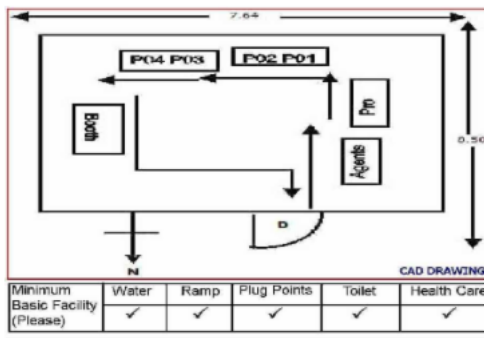

வாக்காளர் பதிவு அலுவலரின்
கையொப்பம்

Nazri Naksha

Google Map View

Polling Station Building Front View

Polling Station Front View

Cad View

Key MAP View

| | | | | | |
|--|------------|--|------------|---|------------|
| 1 பெயர் : துரைராசு தந்தை பெயர் : அய்யாக்கண்ணு வீட்டு எண் : 1 வயது : 64 பாலினம் : ஆண் Photo is available | XNR1304278 | 2 பெயர் : கிருஷ்ணமூர்த்தி தந்தை பெயர் : கோவிந்தகோனார் வீட்டு எண் : 1 வயது : 64 பாலினம் : ஆண் Photo is available | XNR0408765 | 3 பெயர் : ஜெயம் கணவர் பெயர் : துரைராசு வீட்டு எண் : 1 வயது : 63 பாலினம் : பெண் Photo is available | XNR1304286 |
| 4 பெயர் : பாலையா தந்தை பெயர் : துரைராசு வீட்டு எண் : 1 வயது : 37 பாலினம் : ஆண் Photo is available | XNR0043828 | 5 பெயர் : கலியமூர்த்தி தந்தை பெயர் : தமிழ்ச்செல்வன் வீட்டு எண் : 1-3-2 வயது : 27 பாலினம் : ஆண் Photo is available | XNR0858167 | 6 பெயர் : ஏலாம்பாள் கணவர் பெயர் : ராஜ்குமார் வீட்டு எண் : 1-4B வயது : 41 பாலினம் : பெண் Photo is available | XNR0089268 |
| 7 பெயர் : பொன்னுசாமி தந்தை பெயர் : நைனான் வீட்டு எண் : 1-10B2 வயது : 63 பாலினம் : ஆண் Photo is available | XNR0044099 | 8 பெயர் : சரண்யா கணவர் பெயர் : திருப்பதி வீட்டு எண் : 1-15A வயது : 37 பாலினம் : பெண் Photo is available | XNR0044081 | 9 பெயர் : கவிதா கணவர் பெயர் : சிங்கமுத்து வீட்டு எண் : 1-16A வயது : 38 பாலினம் : பெண் Photo is available | XNR0043992 |
| 10 பெயர் : மாரியம்மாள் தந்தை பெயர் : பேச்சிமுத்து வீட்டு எண் : 1-18 வயது : 37 பாலினம் : பெண் Photo is available | XNR0044107 | 11 பெயர் : ரவிக்குமார் தந்தை பெயர் : ராஜப்பா வீட்டு எண் : 1-24 வயது : 37 பாலினம் : ஆண் Photo is available | XNR0195883 | 12 பெயர் : இராமராசு தந்தை பெயர் : ராஜப்பா வீட்டு எண் : 1-24 வயது : 34 பாலினம் : ஆண் Photo is available | XNR0195875 |
| 13 பெயர் : இளையராஜா தந்தை பெயர் : ராசப்பா வீட்டு எண் : 1-24 வயது : 27 பாலினம் : ஆண் Photo is available | XNR0817551 | 14 பெயர் : பாக்ரியம் கணவர் பெயர் : செல்லத்துரை வீட்டு எண் : 1-42 வயது : 43 பாலினம் : பெண் Photo is available | XNR0043752 | 15 பெயர் : சங்கர் தந்தை பெயர் : சாமிக்கண்ணு வீட்டு எண் : 1-42 வயது : 32 பாலினம் : ஆண் Photo is available | XNR0409201 |
| 16 பெயர் : சதீஷ்குமார் தந்தை பெயர் : சாமிக்கண்ணு வீட்டு எண் : 1-42 வயது : 30 பாலினம் : ஆண் Photo is available | XNR0712349 | 17 பெயர் : லெட்சுமி தந்தை பெயர் : மகேஸ்வரன் வீட்டு எண் : 1-88 வயது : 39 பாலினம் : பெண் Photo is available | XNR0044024 | 18 பெயர் : பாலபிரியா தந்தை பெயர் : மகேஸ்வரன் வீட்டு எண் : 1/88 வயது : 20 பாலினம் : பெண் Photo is available | XNR1816644 |
| 19 பெயர் : கங்காதேவி கணவர் பெயர் : இளங்கோவன் வீட்டு எண் : 1A வயது : 39 பாலினம் : பெண் Photo is available | XNR0839761 | 20 பெயர் : சத்யா தந்தை பெயர் : செல்வம் வீட்டு எண் : 1A வயது : 28 பாலினம் : பெண் Photo is available | XNR0839829 | 21 பெயர் : கலையரசன் தந்தை பெயர் : கணேசன் வீட்டு எண் : 1A வயது : 28 பாலினம் : ஆண் Photo is available | XNR0755272 |
| 22 பெயர் : திருமேனி தந்தை பெயர் : சீனிவாசன் வீட்டு எண் : 1A வயது : 28 பாலினம் : ஆண் Photo is available | XNR0755280 | 23 பெயர் : பானுமதி கணவர் பெயர் : ராமசாமி வீட்டு எண் : 2 வயது : 52 பாலினம் : பெண் Photo is available | XNR0409235 | 24 பெயர் : பாரதிராஜா தந்தை பெயர் : ராமசாமி வீட்டு எண் : 2 வயது : 29 பாலினம் : ஆண் Photo is available | XNR0658500 |
| 25 பெயர் : வசந்தா கணவர் பெயர் : பொன்னுச்சாமி வீட்டு எண் : 3 வயது : 68 பாலினம் : பெண் Photo is available | XNR1304294 | 26 பெயர் : ரெங்கசாமி தந்தை பெயர் : நைனான்கோனார் வீட்டு எண் : 3 வயது : 68 பாலினம் : ஆண் Photo is available | JLK1378025 | 27 பெயர் : மலர்க்கொடி கணவர் பெயர் : ரெங்கசாமி வீட்டு எண் : 3 வயது : 61 பாலினம் : பெண் Photo is available | JLK1378470 |
| 28 பெயர் : ரேவதி கணவர் பெயர் : சரவணன் வீட்டு எண் : 3 வயது : 23 பாலினம் : பெண் Photo is available | XNR1789445 | 29 பெயர் : லாவண்யா தந்தை பெயர் : சோலையன் வீட்டு எண் : 3/751 வயது : 23 பாலினம் : பெண் Photo is available | XNR1673367 | 30 பெயர் : திருப்பதி தந்தை பெயர் : நாராயணன் வீட்டு எண் : 5 வயது : 55 பாலினம் : ஆண் Photo is available | XNR0043802 |