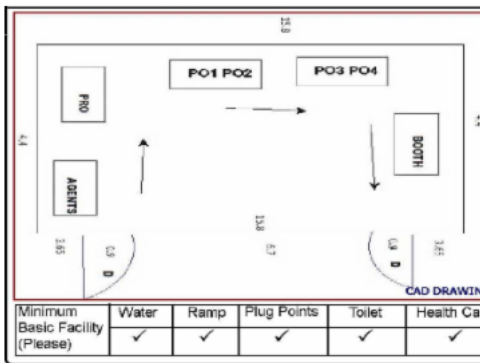

கையொப்பம்

Nazri Naksha

Google Map View

Polling Station Building Front View

Polling Station Front View

Cad View

Key MAP View

| | | | | | | | | | | | |
|----|------------|--|--------------------|----|------------|---|--------------------|----|------------|---|--------------------|
| 1 | XNR1889617 | பெயர் : தெய்வத் பேகம் கணவர் பெயர்: முகமது இஸ்மில் வீட்டு எண் : 0 வயது : 40 பாலினம் : பெண் | Photo is available | 2 | XNR0982603 | பெயர் : பழனியாண்டி தந்தை பெயர்: தங்கையா வீட்டு எண் : 1 வயது : 61 பாலினம் : ஆண் | Photo is available | 3 | XNR1695824 | பெயர் : சூரியா கணவர் பெயர்: முத்து வீட்டு எண் : 01 வயது : 48 பாலினம் : பெண் | Photo is available |
| 4 | XNR1698232 | பெயர் : பாக்கியராஜ் தந்தை பெயர்: வெள்ளைச்சாமி வீட்டு எண் : 01 வயது : 44 பாலினம் : ஆண் | Photo is available | 5 | XNR1698240 | பெயர் : புஷ்பம் கணவர் பெயர்: பாக்யராஜ் வீட்டு எண் : 01 வயது : 42 பாலினம் : பெண் | Photo is available | 6 | XNR0827477 | பெயர் : சமதி கணவர் பெயர்: பழனிச்சாமி வீட்டு எண் : 1-49 வயது : 46 பாலினம் : பெண் | Photo is available |
| 7 | XNR0676288 | பெயர் : சுபாஷ் தந்தை பெயர்: சண்முகம் வீட்டு எண் : 1-120 வயது : 29 பாலினம் : ஆண் | Photo is available | 8 | XNR0681536 | பெயர் : ஆனந்த குமார் தந்தை பெயர்: சொந்தர்ராஜன் வீட்டு எண் : 1-122 வயது : 29 பாலினம் : ஆண் | Photo is available | 9 | XNR0603183 | பெயர் : மாலதி கணவர் பெயர்: லெட்சுமணன் வீட்டு எண் : 1a வயது : 37 பாலினம் : பெண் | Photo is available |
| 10 | XNR0647958 | பெயர் : தூர்கா கணவர் பெயர்: சக்திவேலு வீட்டு எண் : 1a வயது : 34 பாலினம் : பெண் | Photo is available | 11 | XNR0603092 | பெயர் : ஜெயலெட்சுமி கணவர் பெயர்: துளசிராமன் வீட்டு எண் : 1a வயது : 30 பாலினம் : பெண் | Photo is available | 12 | XNR0647941 | பெயர் : திருமுருகன் தந்தை பெயர்: ஜெயராமன் வீட்டு எண் : 1a வயது : 29 பாலினம் : ஆண் | Photo is available |
| 13 | XNR0853424 | பெயர் : ரியாஸ் அகமது தந்தை பெயர்: ஜாகிர் உசேன் வீட்டு எண் : 1ஏ வயது : 26 பாலினம் : ஆண் | Photo is available | 14 | XNR0003988 | பெயர் : லெட்சுமி தந்தை பெயர்: சன்னாசி வீட்டு எண் : 2A வயது : 46 பாலினம் : பெண் | Photo is available | 15 | JMJ2248342 | பெயர் : பாலசுப்பரமணியன் தந்தை பெயர்: அபிமண்ணன் வீட்டு எண் : 3 வயது : 45 பாலினம் : ஆண் | Photo is available |
| 16 | XNR0681585 | பெயர் : புவனேஸ்வரி கணவர் பெயர்: பழனிச்சாமி வீட்டு எண் : 3 வயது : 32 பாலினம் : பெண் | Photo is available | 17 | XNR1640259 | பெயர் : வெள்ளையம்மாள் கணவர் பெயர்: பாலசுப்பரமணியன் வீட்டு எண் : 3 வயது : 24 பாலினம் : பெண் | Photo is available | 18 | XNR0982645 | பெயர் : மீனா கணவர் பெயர்: கணேசன் வீட்டு எண் : 4 வயது : 56 பாலினம் : பெண் | Photo is available |
| 19 | XNR0853416 | பெயர் : அமுதா கணவர் பெயர்: நாகராஜன் வீட்டு எண் : 4 வயது : 37 பாலினம் : பெண் | Photo is available | 20 | JMJ2817773 | பெயர் : பால்கண்ணு தந்தை பெயர்: மருதமுத்து வீட்டு எண் : 5 வயது : 63 பாலினம் : ஆண் | Photo is available | 21 | XNR0982652 | பெயர் : மூக்காயி கணவர் பெயர்: பால்கண்ணு வீட்டு எண் : 5 வயது : 58 பாலினம் : பெண் | Photo is available |
| 22 | XNR0603100 | பெயர் : ராஜலெட்சுமி கணவர் பெயர்: கஜேந்திரன் வீட்டு எண் : 5 வயது : 36 பாலினம் : பெண் | Photo is available | 23 | XNR0676312 | பெயர் : சரவணன் தந்தை பெயர்: மாரிமுத்து வீட்டு எண் : 5-A3 வயது : 31 பாலினம் : ஆண் | Photo is available | 24 | XNR0982660 | பெயர் : தமிழ்செல்வன் தந்தை பெயர்: சின்னையா வீட்டு எண் : 6 வயது : 58 பாலினம் : ஆண் | Photo is available |
| 25 | XNR0867986 | பெயர் : வீரமணி தந்தை பெயர்: தமிழ்ச் செல்வன் வீட்டு எண் : 6 வயது : 27 பாலினம் : ஆண் | Photo is available | 26 | JMJ1371111 | பெயர் : தாமரைச்செல்வன் தந்தை பெயர்: சின்னையா வீட்டு எண் : 7 வயது : 53 பாலினம் : ஆண் | Photo is available | 27 | XNR0004143 | பெயர் : பாக்கியலெட்சுமி கணவர் பெயர்: பாண்டியன் வீட்டு எண் : 7 வயது : 42 பாலினம் : பெண் | Photo is available |
| 28 | XNR0982678 | பெயர் : காளியம்பாள கணவர் பெயர்: சின்னையா வீட்டு எண் : 8 வயது : 76 பாலினம் : பெண் | Photo is available | 29 | XNR0982686 | பெயர் : சிவபாக்கியம் கணவர் பெயர்: சண்முகம் வீட்டு எண் : 9 வயது : 71 பாலினம் : பெண் | Photo is available | 30 | XNR0768564 | பெயர் : குமார் தந்தை பெயர்: சிவபாக்கியம் வீட்டு எண் : 9 வயது : 44 பாலினம் : ஆண் | Photo is available |