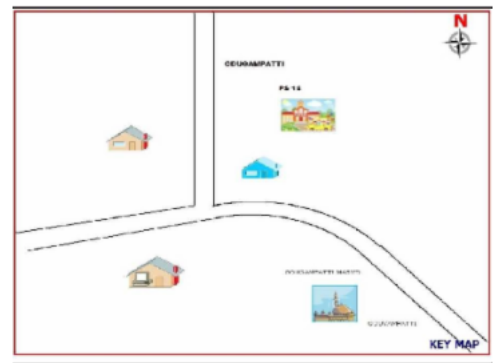

கையொப்பம்

Nazri Naksha

Google Map View

Polling Station Building Front View

Polling Station Front View

Cad View

Key MAP View

| | | | | | | | | | | | |
|----|------------|--|--------------------|----|------------|---|--------------------|----|------------|---|--------------------|
| 1 | XNR1889617 | பெயர் : தெய்வத் பேகம் கணவர் பெயர்: முகமது இஸ்மில் வீட்டு எண் : 0 வயது : 40 பாலினம் : பெண் | Photo is available | 2 | XNR0982603 | பெயர் : பழனியாண்டி தந்தை பெயர்: தங்கையா வீட்டு எண் : 1 வயது : 61 பாலினம் : ஆண் | Photo is available | 3 | XNR1695824 | பெயர் : சூரியா கணவர் பெயர்: முத்து வீட்டு எண் : 01 வயது : 48 பாலினம் : பெண் | Photo is available |
| 4 | XNR1698232 | பெயர் : பாக்கியராஜ் தந்தை பெயர்: வெள்ளைச்சாமி வீட்டு எண் : 01 வயது : 44 பாலினம் : ஆண் | Photo is available | 5 | XNR1698240 | பெயர் : புஷ்பம் கணவர் பெயர்: பாக்யராஜ் வீட்டு எண் : 01 வயது : 42 பாலினம் : பெண் | Photo is available | 6 | XNR0827477 | பெயர் : சமதி கணவர் பெயர்: பழனிச்சாமி வீட்டு எண் : 1-49 வயது : 46 பாலினம் : பெண் | Photo is available |
| 7 | XNR0676288 | பெயர் : சுபாஷ் தந்தை பெயர்: சண்முகம் வீட்டு எண் : 1-120 வயது : 29 பாலினம் : ஆண் | Photo is available | 8 | XNR0681536 | பெயர் : ஆனந்த குமார் தந்தை பெயர்: சொந்தர்ராஜன் வீட்டு எண் : 1-122 வயது : 29 பாலினம் : ஆண் | Photo is available | 9 | XNR0603183 | பெயர் : மாலதி கணவர் பெயர்: லெட்சுமணன் வீட்டு எண் : 1a வயது : 37 பாலினம் : பெண் | Photo is available |
| 10 | XNR0647958 | பெயர் : தூர்கா கணவர் பெயர்: சக்திவேலு வீட்டு எண் : 1a வயது : 34 பாலினம் : பெண் | Photo is available | 11 | XNR0603092 | பெயர் : ஜெயலெட்சுமி கணவர் பெயர்: துளசிராமன் வீட்டு எண் : 1a வயது : 30 பாலினம் : பெண் | Photo is available | 12 | XNR0647941 | பெயர் : திருமுருகன் தந்தை பெயர்: ஜெயராமன் வீட்டு எண் : 1a வயது : 29 பாலினம் : ஆண் | Photo is available |
| 13 | XNR0853424 | பெயர் : ரியாஸ் அகமது தந்தை பெயர்: ஜாகிர் உசேன் வீட்டு எண் : 1ஏ வயது : 26 பாலினம் : ஆண் | Photo is available | 14 | XNR0003988 | பெயர் : லெட்சுமி தந்தை பெயர்: சன்னாசி வீட்டு எண் : 2A வயது : 46 பாலினம் : பெண் | Photo is available | 15 | JMJ2248342 | பெயர் : பாலசுப்பரமணியன் தந்தை பெயர்: அபிமண்ணன் வீட்டு எண் : 3 வயது : 45 பாலினம் : ஆண் | Photo is available |
| 16 | XNR0681585 | பெயர் : புவனேஸ்வரி கணவர் பெயர்: பழனிச்சாமி வீட்டு எண் : 3 வயது : 32 பாலினம் : பெண் | Photo is available | 17 | XNR1640259 | பெயர் : வெள்ளையம்மாள் கணவர் பெயர்: பாலசுப்பரமணியன் வீட்டு எண் : 3 வயது : 24 பாலினம் : பெண் | Photo is available | 18 | XNR0982645 | பெயர் : மீனா கணவர் பெயர்: கணேசன் வீட்டு எண் : 4 வயது : 56 பாலினம் : பெண் | Photo is available |
| 19 | XNR0853416 | பெயர் : அமுதா கணவர் பெயர்: நாகராஜன் வீட்டு எண் : 4 வயது : 37 பாலினம் : பெண் | Photo is available | 20 | JMJ2817773 | பெயர் : பால்கண்ணு தந்தை பெயர்: மருதமுத்து வீட்டு எண் : 5 வயது : 63 பாலினம் : ஆண் | Photo is available | 21 | XNR0982652 | பெயர் : மூக்காயி கணவர் பெயர்: பால்கண்ணு வீட்டு எண் : 5 வயது : 58 பாலினம் : பெண் | Photo is available |
| 22 | XNR0603100 | பெயர் : ராஜலெட்சுமி கணவர் பெயர்: கஜேந்திரன் வீட்டு எண் : 5 வயது : 36 பாலினம் : பெண் | Photo is available | 23 | XNR0676312 | பெயர் : சரவணன் தந்தை பெயர்: மாரிமுத்து வீட்டு எண் : 5-A3 வயது : 31 பாலினம் : ஆண் | Photo is available | 24 | XNR0982660 | பெயர் : தமிழ்செல்வன் தந்தை பெயர்: சின்னையா வீட்டு எண் : 6 வயது : 58 பாலினம் : ஆண் | Photo is available |
| 25 | XNR0867986 | பெயர் : வீரமணி தந்தை பெயர்: தமிழ்ச் செல்வன் வீட்டு எண் : 6 வயது : 27 பாலினம் : ஆண் | Photo is available | 26 | JMJ1371111 | பெயர் : தாமரைச்செல்வன் தந்தை பெயர்: சின்னையா வீட்டு எண் : 7 வயது : 53 பாலினம் : ஆண் | Photo is available | 27 | XNR0004143 | பெயர் : பாக்கியலெட்சுமி கணவர் பெயர்: பாண்டியன் வீட்டு எண் : 7 வயது : 42 பாலினம் : பெண் | Photo is available |
| 28 | XNR0982678 | பெயர் : காளியம்பாள கணவர் பெயர்: சின்னையா வீட்டு எண் : 8 வயது : 76 பாலினம் : பெண் | Photo is available | 29 | XNR0982686 | பெயர் : சிவபாக்கியம் கணவர் பெயர்: சண்முகம் வீட்டு எண் : 9 வயது : 71 பாலினம் : பெண் | Photo is available | 30 | XNR0768564 | பெயர் : குமார் தந்தை பெயர்: சிவபாக்கியம் வீட்டு எண் : 9 வயது : 44 பாலினம் : ஆண் | Photo is available |