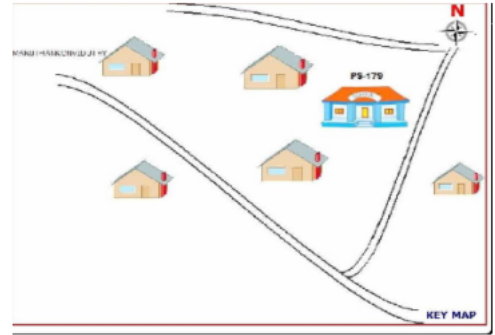

Key MAP View