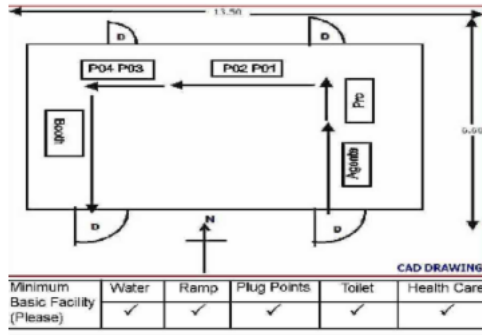

Google Map View

Polling Station Building Front View

Polling Station Front View

Cad View

Key MAP View

1 பெயர் : ராஜ்குமாரி கணவர் பெயர் : சுப்ரமணியன் வீட்டு எண் : 1 வயது : 53 பாலினம் : பெண் Photo is available	XNR0433649	2 பெயர் : கார்த்திகா கணவர் பெயர் : சரவணன் வீட்டு எண் : 1 வயது : 31 பாலினம் : பெண் Photo is available	XNR1673672	3 பெயர் : செளந்தரி கணவர் பெயர் : முருகன் வீட்டு எண் : 1-676 வயது : 39 பாலினம் : பெண் Photo is available	XNR0476325
4 பெயர் : வனிதா கணவர் பெயர் : புண்ணியமூர்த்தி வீட்டு எண் : 1A வயது : 50 பாலினம் : பெண் Photo is available	XNR0197731	5 பெயர் : சமதி கணவர் பெயர் : சிவக்குமார் வீட்டு எண் : 1A வயது : 49 பாலினம் : பெண் Photo is available	XNR0317578	6 பெயர் : கலையரசி கணவர் பெயர் : சந்திரபோஸ் வீட்டு எண் : 1A வயது : 46 பாலினம் : பெண் Photo is available	XNR0715730
7 பெயர் : ராஜ்குமார் தந்தை பெயர் : ராமு வீட்டு எண் : 1A வயது : 44 பாலினம் : ஆண் Photo is available	XNR0841049	8 பெயர் : ஆனந்த் தந்தை பெயர் : தங்கராசு வீட்டு எண் : 1A வயது : 31 பாலினம் : ஆண் Photo is available	XNR0615096	9 பெயர் : மோகன்ராஜ் தந்தை பெயர் : சுப்பையா வீட்டு எண் : 1A வயது : 28 பாலினம் : ஆண் Photo is available	XNR0780171
10 பெயர் : ரம்யா தந்தை பெயர் : சுப்பிரமணி வீட்டு எண் : 1A வயது : 28 பாலினம் : பெண் Photo is available	XNR0715722	11 பெயர் : கலைச்செல்வி கணவர் பெயர் : முத்துச்சாமி வீட்டு எண் : 2-14C வயது : 43 பாலினம் : பெண் Photo is available	XNR0045955	12 பெயர் : ராதிகா தந்தை பெயர் : சின்னையா வீட்டு எண் : 2-61C வயது : 35 பாலினம் : பெண் Photo is available	XNR0507152
13 பெயர் : சுகந்தி கணவர் பெயர் : ஆறுமுகம் வீட்டு எண் : 2-362 வயது : 33 பாலினம் : பெண் Photo is available	XNR0412130	14 பெயர் : பிரகாஷ் தாயின் பெயர் : செல்வம் வீட்டு எண் : 2-367 வயது : 31 பாலினம் : ஆண் Photo is available	XNR0476259	15 பெயர் : சிவா தந்தை பெயர் : ரெங்கசாமி வீட்டு எண் : 2-574 வயது : 29 பாலினம் : ஆண் Photo is available	XNR0615187
16 பெயர் : சந்திராதேவி கணவர் பெயர் : சங்கர் வீட்டு எண் : 2-616 வயது : 38 பாலினம் : பெண் Photo is available	XNR0476457	17 பெயர் : தினேஷ் தந்தை பெயர் : நல்லமுத்து வீட்டு எண் : 3-27B வயது : 29 பாலினம் : ஆண் Photo is available	XNR0840991	18 பெயர் : நீலகண்டன் தந்தை பெயர் : ராமையா வீட்டு எண் : 3-55 வயது : 39 பாலினம் : ஆண் Photo is available	XNR0046011
19 பெயர் : மணிகண்டன் தந்தை பெயர் : ராமையா வீட்டு எண் : 3-55 வயது : 33 பாலினம் : ஆண் Photo is available	XNR0317586	20 பெயர் : குமார் தந்தை பெயர் : கெங்கையன் வீட்டு எண் : 3-63 வயது : 45 பாலினம் : ஆண் Photo is available	XNR0615195	21 பெயர் : சத்யா தந்தை பெயர் : முருகேசன் வீட்டு எண் : 3-68A வயது : 29 பாலினம் : பெண் Photo is available	XNR0615104
22 பெயர் : மீனா கணவர் பெயர் : முருகேசன் வீட்டு எண் : 3-68ஏ வயது : 27 பாலினம் : பெண் Photo is available	XNR0894113	23 பெயர் : முத்துக்குமார் தந்தை பெயர் : பரமசிவம் வீட்டு எண் : 3-88 வயது : 46 பாலினம் : ஆண் Photo is available	XNR0089565	24 பெயர் : சசிவா கணவர் பெயர் : ராஜப்பா வீட்டு எண் : 3-88 வயது : 42 பாலினம் : பெண் Photo is available	XNR0476366
25 பெயர் : ராசப்பா தந்தை பெயர் : பரமசிவம் வீட்டு எண் : 3-88 வயது : 39 பாலினம் : ஆண் Photo is available	XNR0089573	26 பெயர் : பிரியா தந்தை பெயர் : முத்துக்குமார் வீட்டு எண் : 3-88 வயது : 30 பாலினம் : பெண் Photo is available	XNR0583062	27 பெயர் : அண்ணாதுரை தந்தை பெயர் : தமிழரசி வீட்டு எண் : 3-389 வயது : 32 பாலினம் : ஆண் Photo is available	XNR0411926
28 பெயர் : மணிவாசகம் தந்தை பெயர் : ரெங்கசாமி வீட்டு எண் : 3-392 வயது : 77 பாலினம் : ஆண் Photo is available	XNR0045997	29 பெயர் : மணிகண்டன் தந்தை பெயர் : நெடுஞ்செழியன் வீட்டு எண் : 3-396 வயது : 27 பாலினம் : ஆண் Photo is available	XNR0818476	30 பெயர் : இளங்காமணி கணவர் பெயர் : ராஜேந்திரன் வீட்டு எண் : 3-397 வயது : 44 பாலினம் : பெண் Photo is available	XNR0412023