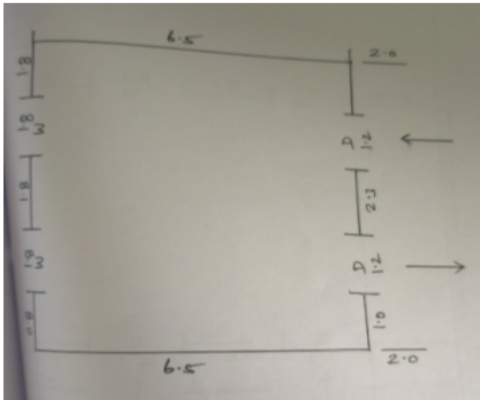

Google Map View

Polling Station Building Front View

Polling Station Front View

Cad View

Key MAP View

1 பெயர் : ரெங்கம்மாள் கணவர் பெயர் : செல்வராசு வீட்டு எண் : 1 வயது : 69 பாலினம் : பெண்	XNR1352574 Photo is available	2 பெயர் : சொர்ணமுகில் தந்தை பெயர் : மாணிக்கம் வீட்டு எண் : 1-2 வயது : 33 பாலினம் : ஆண்	XNR0582908 Photo is available	3 பெயர் : செந்தமிழன் தந்தை பெயர் : மாணிக்கம் வீட்டு எண் : 1-2 வயது : 31 பாலினம் : ஆண்	XNR0583013 Photo is available
S 4 பெயர் : மகேந்திரகுமார் தந்தை பெயர் : செல்வமுத்து வீட்டு எண் : 1-4A வயது : 36 பாலினம் : ஆண்	XNR0275917 Photo is available	5 பெயர் : வசந்தி தந்தை பெயர் : வள்ளுவன் வீட்டு எண் : 1-5 வயது : 35 பாலினம் : பெண்	XNR0507020 Photo is available	6 பெயர் : சிரஞ்சவி தந்தை பெயர் : பிச்சைமணி வீட்டு எண் : 1-8 வயது : 41 பாலினம் : ஆண்	XNR0046391 Photo is available
7 பெயர் : ஜெயந்தி கணவர் பெயர் : சிரஞ்சவி வீட்டு எண் : 1-8 வயது : 34 பாலினம் : பெண்	XNR0818583 Photo is available	8 பெயர் : தமிழ்வாணன் தந்தை பெயர் : சுந்தரம் வீட்டு எண் : 1/9 வயது : 39 பாலினம் : ஆண்	XNR1576651 Photo is available	9 பெயர் : தணிகைசெல்வம தந்தை பெயர் : குணமணி வீட்டு எண் : 1/16ஏ வயது : 39 பாலினம் : ஆண்	XNR1671999 Photo is available
10 பெயர் : முருகேஸ்வரன் தந்தை பெயர் : தமிழ்செல்வன் வீட்டு எண் : 1-17 வயது : 39 பாலினம் : ஆண்	XNR0413534 Photo is available	11 பெயர் : பிரதீப தந்தை பெயர் : மாரிமுத்து வீட்டு எண் : 1-27 வயது : 37 பாலினம் : ஆண்	XNR0276022 Photo is available	12 பெயர் : வினோதா கணவர் பெயர் : குணாளன் வீட்டு எண் : 1-28A வயது : 32 பாலினம் : பெண்	XNR0413526 Photo is available
13 பெயர் : மணிமேகலா தந்தை பெயர் : முத்துகுமார் வீட்டு எண் : 1/31/2 வயது : 27 பாலினம் : பெண்	XNR1663749 Photo is available	14 பெயர் : இலக்கியா கணவர் பெயர் : முத்துக்குமார் வீட்டு எண் : 1-93 வயது : 32 பாலினம் : பெண்	XNR0615062 Photo is available	15 பெயர் : பர்வின் குமார் தந்தை பெயர் : காமராஜ் வீட்டு எண் : 1-93 வயது : 32 பாலினம் : ஆண்	XNR0841098 Photo is available
16 பெயர் : ராஜலெட்சுமி கணவர் பெயர் : சிவக்குமார் வீட்டு எண் : 1-94 வயது : 38 பாலினம் : பெண்	XNR0412924 Photo is available	17 பெயர் : அபிஜேஸ்வரன் தந்தை பெயர் : மாரிமுத்து வீட்டு எண் : 1-94 வயது : 27 பாலினம் : ஆண்	XNR0938803 Photo is available	18 பெயர் : புவனேஸ்வரி தந்தை பெயர் : மாரிமுத்து வீட்டு எண் : 1-94 வயது : 25 பாலினம் : பெண்	XNR0938811 Photo is available
19 பெயர் : ஜெயமணி கணவர் பெயர் : கரிகாலன் வீட்டு எண் : 1/97 வயது : 41 பாலினம் : பெண்	XNR1576792 Photo is available	20 பெயர் : கவிசுரன் தந்தை பெயர் : கலையரசன் வீட்டு எண் : 1/97 வயது : 24 பாலினம் : ஆண்	XNR1576719 Photo is available	21 பெயர் : வித்யா கணவர் பெயர் : ராகுலன் வீட்டு எண் : 1/105 வயது : 24 பாலினம் : பெண்	XNR1793223 Photo is available
22 பெயர் : கௌசல்யா தந்தை பெயர் : ரெத்தினம் வீட்டு எண் : 1/110 வயது : 26 பாலினம் : பெண்	XNR1576776 Photo is available	23 பெயர் : காளீஸ்வரன் தந்தை பெயர் : ரெத்தினம் வீட்டு எண் : 1/110 வயது : 24 பாலினம் : ஆண்	XNR1576685 Photo is available	24 பெயர் : பிருந்தா கணவர் பெயர் : ராஜேந்தரகுமார் வீட்டு எண் : 1/113 வயது : 33 பாலினம் : பெண்	XNR1695998 Photo is available
25 பெயர் : காந்திமதி கணவர் பெயர் : பழனி வீட்டு எண் : 1-120 வயது : 42 பாலினம் : பெண்	XNR0615088 Photo is available	26 பெயர் : கண்மணி செ தந்தை பெயர் : செல்வராஜ் மு வீட்டு எண் : 1/130ஏ வயது : 20 பாலினம் : பெண்	XNR1797018 Photo is available	27 பெயர் : நாகராணி கணவர் பெயர் : மாணிக்கம் வீட்டு எண் : 2 வயது : 67 பாலினம் : பெண்	XNR1352582 Photo is available
28 பெயர் : மகேந்திரன் தந்தை பெயர் : மாணிக்கம் வீட்டு எண் : 2 வயது : 44 பாலினம் : ஆண்	BWQ3233673 Photo is available	29 பெயர் : முருகேசன் தந்தை பெயர் : செல்லையா வீட்டு எண் : 2.37 வயது : 41 பாலினம் : ஆண்	XNR0868133 Photo is available	30 பெயர் : ராஜா தந்தை பெயர் : குமாரவேல் வீட்டு எண் : 2/125இ வயது : 47 பாலினம் : ஆண்	XNR1576669 Photo is available