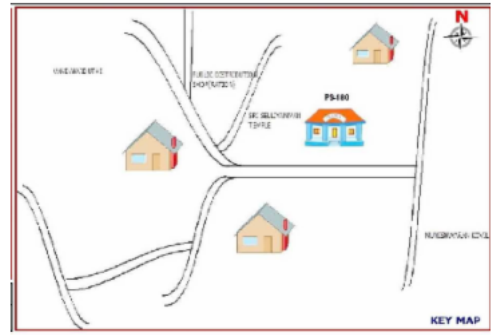

Key MAP View