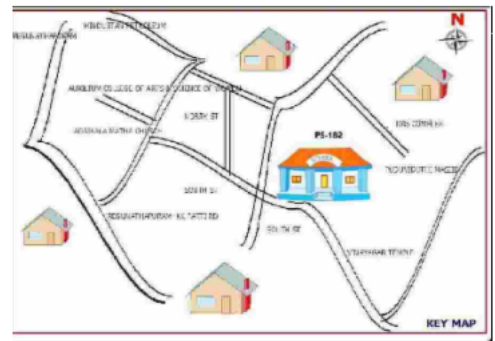

Google Map View

Polling Station Building Front View

Polling Station Front View

Cad View

Key MAP View

1	BWQ1796176	பெயர் : அடைக்கலம் தந்தை பெயர்: அழகப்பன் வீட்டு எண் : 1 வயது : 69 பாலினம் : ஆண்	Photo is available	2	BWQ1692789	பெயர் : வெள்ளையம்மாள் கணவர் பெயர்: அடைக்கலம் வீட்டு எண் : 1 வயது : 65 பாலினம் : பெண்	Photo is available	3	BWQ1832583	பெயர் : பாலகிருஷ்ணன் தந்தை பெயர்: அடைக்கலம் வீட்டு எண் : 1 வயது : 45 பாலினம் : ஆண்	Photo is available
4	XNR0818765	பெயர் : வனிதா தந்தை பெயர்: சுரேஷ் வீட்டு எண் : 1 வயது : 35 பாலினம் : பெண்	Photo is available	5	XNR0818799	பெயர் : சிவரஞ்சனி தந்தை பெயர்: ரமேஷ் வீட்டு எண் : 1 வயது : 28 பாலினம் : பெண்	Photo is available	6	XNR1822931	பெயர் : மோகன் தந்தை பெயர்: பழனிப்பன் வீட்டு எண் : 1 வயது : 23 பாலினம் : ஆண்	Photo is available
7	XNR1742592	பெயர் : திருமூர்த்தி தந்தை பெயர்: அடைக்கலம் வீட்டு எண் : 1/1 வயது : 41 பாலினம் : ஆண்	Photo is available	8	XNR1607746	பெயர் : அமிர்தவள்ளி கணவர் பெயர்: சிவக்குமார் வீட்டு எண் : 1 1 வயது : 40 பாலினம் : பெண்	Photo is available	9	XNR0869909	பெயர் : பேச்சாயி கணவர் பெயர்: பாலகிருஷ்ணன் வீட்டு எண் : 1-1 வயது : 32 பாலினம் : பெண்	Photo is available
10	XNR1607761	பெயர் : துரைராஜ் தந்தை பெயர்: உலகநாதன் வீட்டு எண் : 1 2 வயது : 30 பாலினம் : ஆண்	Photo is available	11	XNR1861905	பெயர் : தேன்மொழி செ தந்தை பெயர்: செல்வம் வீட்டு எண் : 1/9 வயது : 22 பாலினம் : பெண்	Photo is available	12	XNR0869891	பெயர் : கோவிந்தராஜ் தந்தை பெயர்: ராமையா வீட்டு எண் : 1-10 வயது : 40 பாலினம் : ஆண்	Photo is available
13	XNR0869859	பெயர் : மணிகண்டன் தந்தை பெயர்: ராமையா வீட்டு எண் : 1-10 வயது : 25 பாலினம் : ஆண்	Photo is available	14	XNR0414144	பெயர் : விஸ்வநாதன் தந்தை பெயர்: சுப்பிரமணியன் வீட்டு எண் : 1-11 வயது : 32 பாலினம் : ஆண்	Photo is available	15	XNR0477224	பெயர் : விஜயலெட்சுமி கணவர் பெயர்: ரமேஷ் வீட்டு எண் : 1-12 வயது : 44 பாலினம் : பெண்	Photo is available
16	XNR0046664	பெயர் : சுரேஷ் தந்தை பெயர்: கோவிந்தராஜ் வீட்டு எண் : 1-13 வயது : 38 பாலினம் : ஆண்	Photo is available	17	XNR0614727	பெயர் : தேவி தந்தை பெயர்: செல்லத்துரை வீட்டு எண் : 1-13 வயது : 29 பாலினம் : பெண்	Photo is available	18	XNR1912898	பெயர் : தர்ஷினி சசிகுமார் தந்தை பெயர்: சசிகுமார் வீட்டு எண் : 1-15 வயது : 20 பாலினம் : பெண்	Photo is available
19	XNR0657114	பெயர் : இராஜாசுலோசன பூ கணவர் பெயர்: ரவி வீட்டு எண் : 1-16 வயது : 36 பாலினம் : பெண்	Photo is available	20	XNR0657106	பெயர் : நிரோஜா கணவர் பெயர்: சிவக்குமார் வீட்டு எண் : 1-16 வயது : 31 பாலினம் : பெண்	Photo is available	21	XNR1852862	பெயர் : வைத்தீஸ்வரன் ச தந்தை பெயர்: சரவணன் வீட்டு எண் : 1/16/1 வயது : 20 பாலினம் : ஆண்	Photo is available
22	XNR0164913	பெயர் : ராமச்சந்திரன் தந்தை பெயர்: ரெங்கா கோனார் வீட்டு எண் : 1-17 வயது : 59 பாலினம் : ஆண்	Photo is available	23	XNR0149344	பெயர் : வேம்பு கணவர் பெயர்: ரெங்கசாமி வீட்டு எண் : 1-22 வயது : 39 பாலினம் : பெண்	Photo is available	24	XNR1852813	பெயர் : சத்யா கணவர் பெயர்: சிவக்குமார் வீட்டு எண் : 1/24 வயது : 26 பாலினம் : பெண்	Photo is available
25	XNR1576933	பெயர் : சூரியா பிரபு தந்தை பெயர்: தங்கராஜ் வீட்டு எண் : 1/26 வயது : 24 பாலினம் : ஆண்	Photo is available	26	XNR1576966	பெயர் : விக்னெஷ் தந்தை பெயர்: துரைராசு வீட்டு எண் : 1/27 வயது : 27 பாலினம் : ஆண்	Photo is available	27	XNR1659598	பெயர் : வெங்கிடேஷ் தந்தை பெயர்: துரைராஜ் வீட்டு எண் : 1/27A வயது : 23 பாலினம் : ஆண்	Photo is available
28	XNR0046581	பெயர் : ரமேஷ் தந்தை பெயர்: செல்லையா வீட்டு எண் : 1-28 வயது : 43 பாலினம் : ஆண்	Photo is available	29	XNR0276279	பெயர் : ராஜாத்தி கணவர் பெயர்: செல்லையா வீட்டு எண் : 1-28 வயது : 40 பாலினம் : பெண்	Photo is available	30	XNR0506642	பெயர் : ராமச்சந்திரன் தந்தை பெயர்: செம்பையன் வீட்டு எண் : 1-30 வயது : 31 பாலினம் : ஆண்	Photo is available