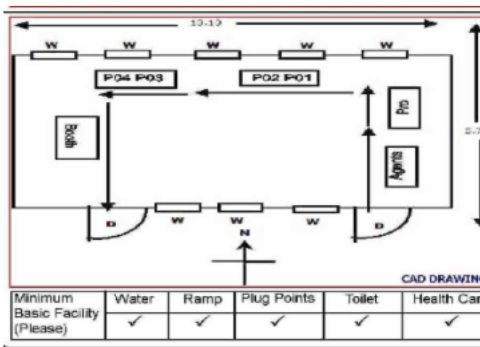

Google Map View

Polling Station Building Front View

Polling Station Front View

Cad View

Key MAP View

1	BWQ1796176	பெயர் : அடைக்கலம் தந்தை பெயர்: அழகப்பன் வீட்டு எண் : 1 வயது : 69 பாலினம் : ஆண்	Photo is available	2	BWQ1692789	பெயர் : வெள்ளையம்மாள் கணவர் பெயர்: அடைக்கலம் வீட்டு எண் : 1 வயது : 65 பாலினம் : பெண்	Photo is available	3	BWQ1832583	பெயர் : பாலகிருஷ்ணன் தந்தை பெயர்: அடைக்கலம் வீட்டு எண் : 1 வயது : 45 பாலினம் : ஆண்	Photo is available
4	XNR0818765	பெயர் : வனிதா தந்தை பெயர்: சுரேஷ் வீட்டு எண் : 1 வயது : 35 பாலினம் : பெண்	Photo is available	5	XNR0818799	பெயர் : சிவரஞ்சனி தந்தை பெயர்: ரமேஷ் வீட்டு எண் : 1 வயது : 28 பாலினம் : பெண்	Photo is available	6	XNR1822931	பெயர் : மோகன் தந்தை பெயர்: பழனிப்பன் வீட்டு எண் : 1 வயது : 23 பாலினம் : ஆண்	Photo is available
7	XNR1742592	பெயர் : திருமூர்த்தி தந்தை பெயர்: அடைக்கலம் வீட்டு எண் : 1/1 வயது : 41 பாலினம் : ஆண்	Photo is available	8	XNR1607746	பெயர் : அமிர்தவள்ளி கணவர் பெயர்: சிவக்குமார் வீட்டு எண் : 1 1 வயது : 40 பாலினம் : பெண்	Photo is available	9	XNR0869909	பெயர் : பேச்சாயி கணவர் பெயர்: பாலகிருஷ்ணன் வீட்டு எண் : 1-1 வயது : 32 பாலினம் : பெண்	Photo is available
10	XNR1607761	பெயர் : துரைராஜ் தந்தை பெயர்: உலகநாதன் வீட்டு எண் : 1 2 வயது : 30 பாலினம் : ஆண்	Photo is available	11	XNR1861905	பெயர் : தேன்மொழி செ தந்தை பெயர்: செல்வம் வீட்டு எண் : 1/9 வயது : 22 பாலினம் : பெண்	Photo is available	12	XNR0869891	பெயர் : கோவிந்தராஜ் தந்தை பெயர்: ராமையா வீட்டு எண் : 1-10 வயது : 40 பாலினம் : ஆண்	Photo is available
13	XNR0869859	பெயர் : மணிகண்டன் தந்தை பெயர்: ராமையா வீட்டு எண் : 1-10 வயது : 25 பாலினம் : ஆண்	Photo is available	14	XNR0414144	பெயர் : விஸ்வநாதன் தந்தை பெயர்: சுப்பிரமணியன் வீட்டு எண் : 1-11 வயது : 32 பாலினம் : ஆண்	Photo is available	15	XNR0477224	பெயர் : விஜயலெட்சுமி கணவர் பெயர்: ரமேஷ் வீட்டு எண் : 1-12 வயது : 44 பாலினம் : பெண்	Photo is available
16	XNR0046664	பெயர் : சுரேஷ் தந்தை பெயர்: கோவிந்தராஜ் வீட்டு எண் : 1-13 வயது : 38 பாலினம் : ஆண்	Photo is available	17	XNR0614727	பெயர் : தேவி தந்தை பெயர்: செல்லத்துரை வீட்டு எண் : 1-13 வயது : 29 பாலினம் : பெண்	Photo is available	18	XNR1912898	பெயர் : தர்ஷினி சசிகுமார் தந்தை பெயர்: சசிகுமார் வீட்டு எண் : 1-15 வயது : 20 பாலினம் : பெண்	Photo is available
19	XNR0657114	பெயர் : இராஜாசுலோசன பூ கணவர் பெயர்: ரவி வீட்டு எண் : 1-16 வயது : 36 பாலினம் : பெண்	Photo is available	20	XNR0657106	பெயர் : நிரோஜா கணவர் பெயர்: சிவக்குமார் வீட்டு எண் : 1-16 வயது : 31 பாலினம் : பெண்	Photo is available	21	XNR1852862	பெயர் : வைத்தீஸ்வரன் ச தந்தை பெயர்: சரவணன் வீட்டு எண் : 1/16/1 வயது : 20 பாலினம் : ஆண்	Photo is available
22	XNR0164913	பெயர் : ராமச்சந்திரன் தந்தை பெயர்: ரெங்கா கோனார் வீட்டு எண் : 1-17 வயது : 59 பாலினம் : ஆண்	Photo is available	23	XNR0149344	பெயர் : வேம்பு கணவர் பெயர்: ரெங்கசாமி வீட்டு எண் : 1-22 வயது : 39 பாலினம் : பெண்	Photo is available	24	XNR1852813	பெயர் : சத்யா கணவர் பெயர்: சிவக்குமார் வீட்டு எண் : 1/24 வயது : 26 பாலினம் : பெண்	Photo is available
25	XNR1576933	பெயர் : சூரியா பிரபு தந்தை பெயர்: தங்கராஜ் வீட்டு எண் : 1/26 வயது : 24 பாலினம் : ஆண்	Photo is available	26	XNR1576966	பெயர் : விக்னெஷ் தந்தை பெயர்: துரைராசு வீட்டு எண் : 1/27 வயது : 27 பாலினம் : ஆண்	Photo is available	27	XNR1659598	பெயர் : வெங்கிடேஷ் தந்தை பெயர்: துரைராஜ் வீட்டு எண் : 1/27A வயது : 23 பாலினம் : ஆண்	Photo is available
28	XNR0046581	பெயர் : ரமேஷ் தந்தை பெயர்: செல்லையா வீட்டு எண் : 1-28 வயது : 43 பாலினம் : ஆண்	Photo is available	29	XNR0276279	பெயர் : ராஜாத்தி கணவர் பெயர்: செல்லையா வீட்டு எண் : 1-28 வயது : 40 பாலினம் : பெண்	Photo is available	30	XNR0506642	பெயர் : ராமச்சந்திரன் தந்தை பெயர்: செம்பையன் வீட்டு எண் : 1-30 வயது : 31 பாலினம் : ஆண்	Photo is available