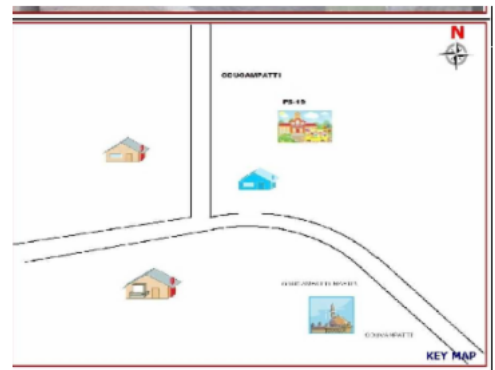

Key MAP View