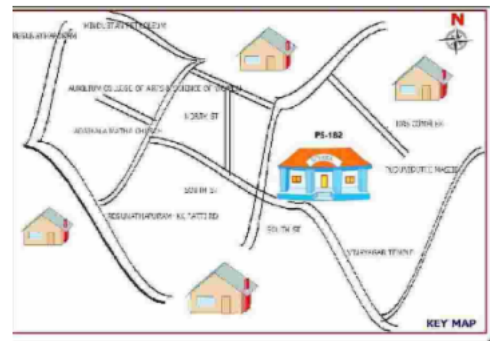

Cad View

Key MAP View