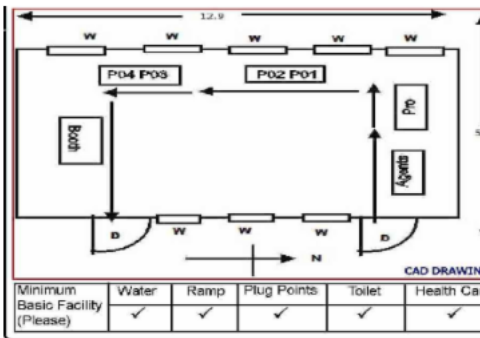

Google Map View

Polling Station Building Front View

Polling Station Front View

Cad View

Key MAP View

1 பெயர் : விஜயா கணவர் பெயர்: ரெங்கசாமி வீட்டு எண் : 1 வயது : 40 பாலினம் : பெண்	BWQ3311008 Photo is available	2 பெயர் : சிகலைச்செல்வி கணவர் பெயர்: சிதம்பரம் வீட்டு எண் : 1/13A வயது : 35 பாலினம் : பெண்	XNR1578376 Photo is available	3 பெயர் : ராஜேஸ் தந்தை பெயர்: பிச்சைவேல் வீட்டு எண் : 1-106 வயது : 30 பாலினம் : ஆண்	XNR0614339 Photo is available
4 பெயர் : பாலமுருகன் தந்தை பெயர்: ஆறுமுகம் வீட்டு எண் : 1-106 வயது : 30 பாலினம் : ஆண்	XNR0582494 Photo is available	5 பெயர் : முருகேசன் தந்தை பெயர்: நடராஜன் வீட்டு எண் : 1-109 வயது : 50 பாலினம் : ஆண்	XNR0717744 Photo is available	6 பெயர் : முத்துமணி தந்தை பெயர்: முருகேசன் வீட்டு எண் : 1/109 வயது : 20 பாலினம் : ஆண்	XNR1817428 Photo is available
7 பெயர் : தனலெட்சுமி கணவர் பெயர்: பாஸ்கரன் வீட்டு எண் : 1-115 வயது : 33 பாலினம் : பெண்	XNR0656728 Photo is available	8 பெயர் : கலைமதி கணவர் பெயர்: முருகேசன் வீட்டு எண் : 1-138 வயது : 47 பாலினம் : பெண்	XNR0841627 Photo is available	9 பெயர் : மகாலெட்சுமி கணவர் பெயர்: மணிகண்டன் வீட்டு எண் : 1-139a வயது : 32 பாலினம் : பெண்	XNR0717777 Photo is available
10 பெயர் : குணசேகரன் தந்தை பெயர்: விருத்தாசலம் வீட்டு எண் : 1-145 வயது : 38 பாலினம் : ஆண்	XNR0414367 Photo is available	#2 11 பெயர் : சிவானந்தம் விருதாசலம் தந்தை பெயர்: விருத்தாசலம் வீட்டு எண் : 1-145 வயது : 36 பாலினம் : ஆண்	XNR0414334 Photo is available	12 பெயர் : ஜமுனா தந்தை பெயர்: சன்முகநிதி வீட்டு எண் : 2-7சி வயது : 20 பாலினம் : பெண்	XNR1787050 Photo is available
13 பெயர் : குணா தந்தை பெயர்: ஜோதிவேல் வீட்டு எண் : 2/54 வயது : 25 பாலினம் : ஆண்	XNR1815679 Photo is available	14 பெயர் : பனிமலர் தந்தை பெயர்: பழனிவேல் வீட்டு எண் : 2-57A வயது : 35 பாலினம் : பெண்	XNR0582387 Photo is available	15 பெயர் : பவுளராஜ் தந்தை பெயர்: பழனிவேல் வீட்டு எண் : 2-57A வயது : 30 பாலினம் : ஆண்	XNR0582502 Photo is available
16 பெயர் : கவிதா கணவர் பெயர்: சதாசிவம் வீட்டு எண் : 3/456 வயது : 30 பாலினம் : பெண்	XNR1674043 Photo is available	17 பெயர் : ராம்குமார் தந்தை பெயர்: பிச்சைவேல் வீட்டு எண் : 25-1 வயது : 29 பாலினம் : ஆண்	XNR0614321 Photo is available	18 பெயர் : ஜோஸ்டின்மேரி ஆ தந்தை பெயர்: ஆரோக்கியராஜ் வீட்டு எண் : 100 வயது : 35 பாலினம் : பெண்	XNR1578228 Photo is available
19 பெயர் : ஆறுமுகம் தந்தை பெயர்: கோவிந்தஉடையார் வீட்டு எண் : 106 வயது : 56 பாலினம் : ஆண்	XNR1439751 Photo is available	20 பெயர் : முத்துலெட்சுமி கணவர் பெயர்: ஆறுமுகம் வீட்டு எண் : 106 வயது : 53 பாலினம் : பெண்	XNR1439769 Photo is available	21 பெயர் : வசந்தா கணவர் பெயர்: பொன்னுச்சாமி வீட்டு எண் : 233 வயது : 63 பாலினம் : பெண்	XNR1439777 Photo is available
22 பெயர் : பிச்சைவேல் தந்தை பெயர்: மூக்கப்பஉடையார் வீட்டு எண் : 235 வயது : 65 பாலினம் : ஆண்	XNR1439793 Photo is available	23 பெயர் : சபரி ஹரி தந்தை பெயர்: குமாரவேல் வீட்டு எண் : 236 வயது : 22 பாலினம் : ஆண்	XNR1786953 Photo is available	24 பெயர் : குமரவேல் தந்தை பெயர்: சுந்தரம் வீட்டு எண் : 237 வயது : 52 பாலினம் : ஆண்	XNR1439827 Photo is available
25 பெயர் : மருதமுத்து தந்தை பெயர்: வீரப்பன் வீட்டு எண் : 238 வயது : 65 பாலினம் : ஆண்	XNR1439835 Photo is available	26 பெயர் : சுந்தரவள்ளி கணவர் பெயர்: மருதமுத்து வீட்டு எண் : 238 வயது : 62 பாலினம் : பெண்	XNR1439843 Photo is available	27 பெயர் : கொடியரசி கணவர் பெயர்: கணேசன் வீட்டு எண் : 238 வயது : 45 பாலினம் : பெண்	XNR0150805 Photo is available
28 பெயர் : அபிஷேக் தந்தை பெயர்: கணேசன் வீட்டு எண் : 238 வயது : 20 பாலினம் : ஆண்	XNR1815935 Photo is available	29 பெயர் : பழனிவேல் தந்தை பெயர்: வீரப்பன் வீட்டு எண் : 239 வயது : 61 பாலினம் : ஆண்	XNR1439850 Photo is available	30 பெயர் : சக்திவேல் வீரப்பன் தந்தை பெயர்: வீரப்பன் வீட்டு எண் : 239 வயது : 57 பாலினம் : ஆண்	XNR1439868 Photo is available