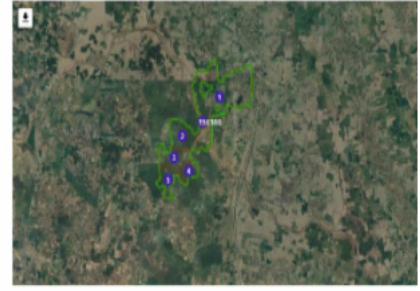

4. வாக்காளர்களின் எண்ணிக்கை

தொடங்கும் வரிசை எண்	முடியும் வரிசை எண்.	நிகர வாக்காளர்களின் எண்ணிக்கை			
		ஆண்	பெண்	மூன்றாம் பாலினம்	மொத்தம்
1	671	334	337	0	671

கையொப்பம்

Nazri Naksha

Google Map View

Polling Station Building Front View