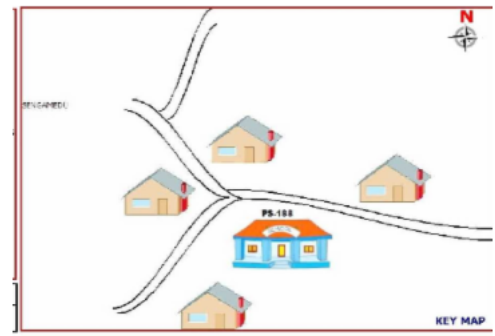

Cad View

Key MAP View