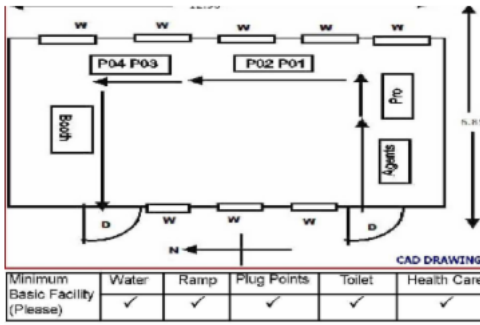

Cad View

Key MAP View