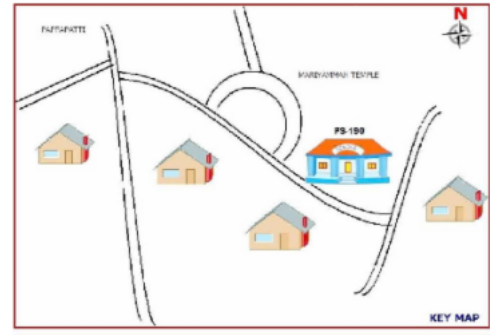

Cad View

Key MAP View