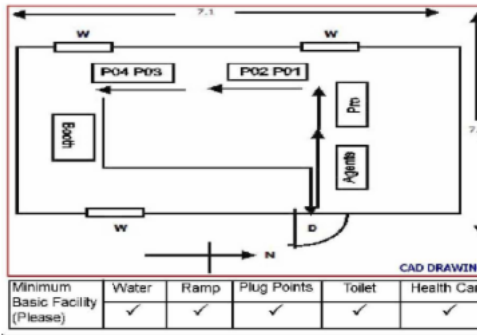

Cad View

Key MAP View