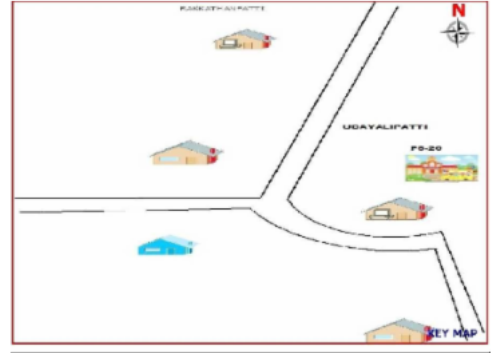

Cad View

Key MAP View