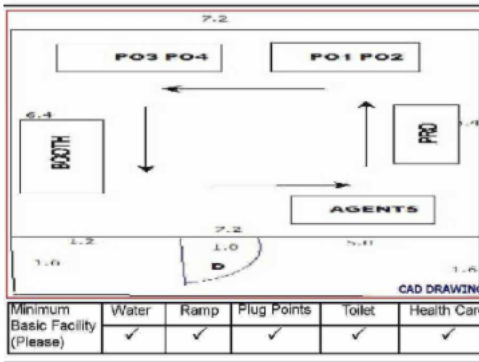

வாக்காளர் பதிவு அலுவலரின்  
கையொப்பம்

**Nazri Naksha**

**Google Map View**

**Polling Station Building Front View**

**Polling Station Front View**

**Cad View**

**Key MAP View**

1	XNR0108738	பெயர் : இராஜசேகரன் தந்தை பெயர்: ஜெகநாதன் வீட்டு எண் : 1-7 வயது : 40 பாலினம் : ஆண்	Photo is available	2	XNR0108720	பெயர் : ராஜ்குமார் தந்தை பெயர்: ஜெகநாதன் வீட்டு எண் : 1-7 வயது : 36 பாலினம் : ஆண்	Photo is available	3	XNR0885699	பெயர் : விக்னேஷ் தந்தை பெயர்: திருஞானம் வீட்டு எண் : 1/7 வயது : 25 பாலினம் : ஆண்	Photo is available
4	XNR1713544	பெயர் : கீர்த்தனா தந்தை பெயர்: கிருஷ்ணன் வீட்டு எண் : 1/10 வயது : 22 பாலினம் : பெண்	Photo is available	5	XNR0291021	பெயர் : சங்கர் தந்தை பெயர்: சுப்ரமணியன் வீட்டு எண் : 1/10,ன்.எண் : 3/2ஏ வயது : 40 பாலினம் : ஆண்	Photo is available	6	XNR0108613	பெயர் : அம்பிகா கணவர் பெயர்: ரெங்கராசு வீட்டு எண் : 1-16 வயது : 39 பாலினம் : பெண்	Photo is available
7	XNR1610609	பெயர் : விக்னேஷ்வரன் ச தந்தை பெயர்: சக்திவேல் ரா வீட்டு எண் : 1 வயது : 24 பாலினம் : ஆண்	Photo is available	8	XNR0343756	பெயர் : சவரிமுத்து தந்தை பெயர்: ஆரோக்கியசாமி வீட்டு எண் : 1-64 வயது : 32 பாலினம் : ஆண்	Photo is available	9	XNR0987214	பெயர் : மூக்கையா தந்தை பெயர்: அழகப்பஉடையார் வீட்டு எண் : 2 வயது : 71 பாலினம் : ஆண்	Photo is available
10	XNR0987222	பெயர் : ஜெகநாதன் தந்தை பெயர்: ரெத்தினசாமி வீட்டு எண் : 2 வயது : 66 பாலினம் : ஆண்	Photo is available	11	XNR0987230	பெயர் : மல்லிகா கணவர் பெயர்: மூக்கையா வீட்டு எண் : 2 வயது : 64 பாலினம் : பெண்	Photo is available	12	XNR0987248	பெயர் : வளர்மதி கணவர் பெயர்: ஜெகநாதன் வீட்டு எண் : 2 வயது : 58 பாலினம் : பெண்	Photo is available
13	XNR0987255	பெயர் : இந்திராதேவி கணவர் பெயர்: திருஞானம் வீட்டு எண் : 2 வயது : 53 பாலினம் : பெண்	Photo is available	14	XNR0291161	பெயர் : ராமகிருஷ்ணன் தந்தை பெயர்: மூக்கையா வீட்டு எண் : 2 வயது : 37 பாலினம் : ஆண்	Photo is available	15	XNR0086249	பெயர் : பாஸ்கரன் தந்தை பெயர்: பழனிவேல் வீட்டு எண் : 2-17A வயது : 36 பாலினம் : ஆண்	Photo is available
16	XNR0291039	பெயர் : சதீஷ் தந்தை பெயர்: சுப்ரமணியன் வீட்டு எண் : 3-24 வயது : 36 பாலினம் : ஆண்	Photo is available	17	XNR0987297	பெயர் : சைவராசஉடையார் தந்தை பெயர்: கோவிந்தசாமி வீட்டு எண் : 3A வயது : 80 பாலினம் : ஆண்	Photo is available	18	XNR0987313	பெயர் : பட்டு கணவர் பெயர்: சைவராசஉடையார் வீட்டு எண் : 3A வயது : 71 பாலினம் : பெண்	Photo is available
19	XNR0987339	பெயர் : சுப்ரமணியன் தந்தை பெயர்: சிங்காரம்உடையார் வீட்டு எண் : 3A வயது : 66 பாலினம் : ஆண்	Photo is available	20	XNR0987321	பெயர் : ராஜம் கணவர் பெயர்: சுப்ரமணியன் வீட்டு எண் : 3A வயது : 60 பாலினம் : பெண்	Photo is available	21	XNR0987347	பெயர் : நாகராஜன் தந்தை பெயர்: கருப்பையா வீட்டு எண் : 3A வயது : 52 பாலினம் : ஆண்	Photo is available
22	JMJ1534130	பெயர் : மதியழகன் தந்தை பெயர்: சைவராசு வீட்டு எண் : 3A வயது : 45 பாலினம் : ஆண்	Photo is available	23	XNR0108621	பெயர் : சூர்யகலா கணவர் பெயர்: மதியழகன் வீட்டு எண் : 3A வயது : 41 பாலினம் : பெண்	Photo is available	24	XNR0853556	பெயர் : கல்பனா கணவர் பெயர்: சரவணன் வீட்டு எண் : 3ஏ வயது : 33 பாலினம் : பெண்	Photo is available
25	XNR0987354	பெயர் : அஞ்சலை கணவர் பெயர்: கலியமூர்த்தி வீட்டு எண் : 4 வயது : 73 பாலினம் : பெண்	Photo is available	26	XNR0987362	பெயர் : சந்தனம் தந்தை பெயர்: கலியமூர்த்தி வீட்டு எண் : 4 வயது : 53 பாலினம் : ஆண்	Photo is available	27	JMJ1695808	பெயர் : மல்லிகா கணவர் பெயர்: முருகேசன் வீட்டு எண் : 4 வயது : 48 பாலினம் : பெண்	Photo is available
28	JMJ1628031	பெயர் : லதா கணவர் பெயர்: சந்தானம் வீட்டு எண் : 4 வயது : 43 பாலினம் : பெண்	Photo is available	29	XNR1925130	பெயர் : சந்தோஷ்குமார் ச தந்தை பெயர்: சந்தனம் வீட்டு எண் : 4 வயது : 21 பாலினம் : ஆண்	Photo is available	30	XNR0987370	பெயர் : திருஞானம் தந்தை பெயர்: ரெத்தினசாமி வீட்டு எண் : 6 வயது : 59 பாலினம் : ஆண்	Photo is available