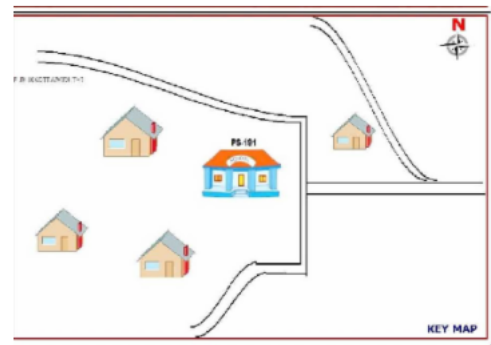

Cad View

Key MAP View