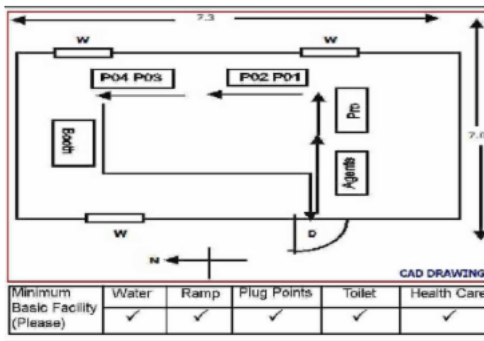

Cad View

Key MAP View