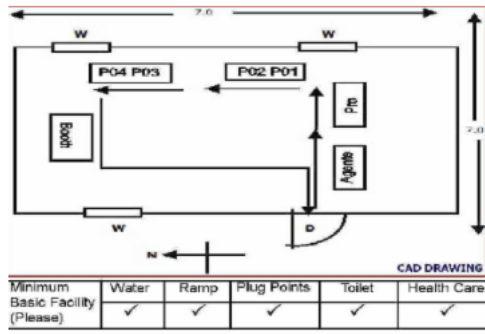

Cad View

Key MAP View