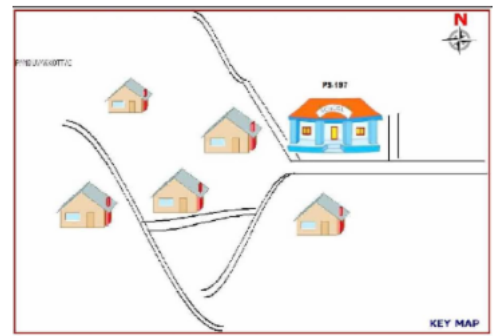

Cad View

Key MAP View