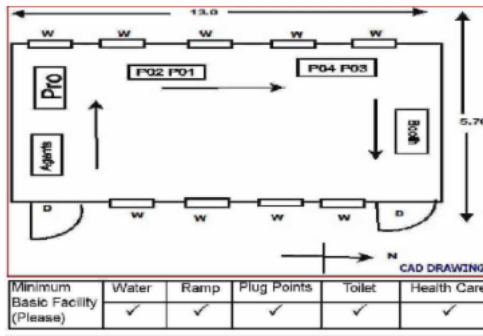

Google Map View

Polling Station Building Front View

Polling Station Front View

Cad View

Key MAP View

1 பெயர் : தினேஷ் தந்தை பெயர்: ரத்னகுமார் வீட்டு எண் : 1/363 வயது : 24 பாலினம் : ஆண்	XNR1586346 Photo is available	2 பெயர் : ப்ரியதர்சனி தந்தை பெயர்: நடேசன் வீட்டு எண் : 1/375 வயது : 27 பாலினம் : பெண்	XNR1643444 Photo is available	3 பெயர் : சத்தியராஜ் தந்தை பெயர்: மாரிமுத்து வீட்டு எண் : 2-235 வயது : 38 பாலினம் : ஆண்	XNR0278036 Photo is available
4 பெயர் : ரெகா கணவர் பெயர்: செந்தில்குமார் வீட்டு எண் : 2/235 வயது : 38 பாலினம் : பெண்	XNR1638253 Photo is available	5 பெயர் : சூபிரவின் குமார் தந்தை பெயர்: சூரியமூர்த்தி வீட்டு எண் : 2/240 வயது : 24 பாலினம் : ஆண்	XNR1661685 Photo is available	6 பெயர் : கோகிலா தந்தை பெயர்: கோவிந்தராசு வீட்டு எண் : 2/339 வயது : 30 பாலினம் : பெண்	IQB0597393 Photo is available
7 பெயர் : ஜெயப்பிரியா கணவர் பெயர்: இளங்கோவன் வீட்டு எண் : 2-340 வயது : 24 பாலினம் : பெண்	XNR1921832 Photo is available	8 பெயர் : சமரசன் தந்தை பெயர்: செல்லம்மாள் வீட்டு எண் : 2-343 வயது : 58 பாலினம் : ஆண்	XNR0241646 Photo is available	9 பெயர் : சந்திரா கணவர் பெயர்: சமரசன் வீட்டு எண் : 2-343 வயது : 49 பாலினம் : பெண்	XNR0241612 Photo is available
10 பெயர் : விஜயகுமார் -- தந்தை பெயர்: குஞ்சப்பா வீட்டு எண் : 2-343 வயது : 39 பாலினம் : ஆண்	XNR0241620 Photo is available	11 பெயர் : மாரிமுத்து தந்தை பெயர்: குஞ்சப்பா வீட்டு எண் : 2-343 வயது : 32 பாலினம் : ஆண்	XNR0655423 Photo is available	12 பெயர் : ரெங்கசாமி தந்தை பெயர்: சமரசன் வீட்டு எண் : 2-343-1 வயது : 29 பாலினம் : ஆண்	XNR0581298 Photo is available
13 பெயர் : சந்தோஷினி தந்தை பெயர்: ராஜேந்திரன் வீட்டு எண் : 2/429 வயது : 23 பாலினம் : பெண்	XNR1637750 Photo is available	14 பெயர் : குருளோவியம் தந்தை பெயர்: குணசேகரன் வீட்டு எண் : 2/441 வயது : 24 பாலினம் : பெண்	XNR1586411 Photo is available	15 பெயர் : செளந்தர்யா தந்தை பெயர்: செல்வராஜ் வீட்டு எண் : 2/473 வயது : 23 பாலினம் : பெண்	XNR1659325 Photo is available
16 பெயர் : பிரவின் தந்தை பெயர்: குணசேகரன் வீட்டு எண் : 2/479/3 வயது : 23 பாலினம் : ஆண்	XNR1661289 Photo is available	17 பெயர் : சேகர் தந்தை பெயர்: பெரியான் வீட்டு எண் : 333 வயது : 64 பாலினம் : ஆண்	XNR1430503 Photo is available	18 பெயர் : கலா கணவர் பெயர்: சேகர் வீட்டு எண் : 333 வயது : 59 பாலினம் : பெண்	XNR1430511 Photo is available
19 பெயர் : கவியரசன் தந்தை பெயர்: சேகர் வீட்டு எண் : 333 வயது : 43 பாலினம் : ஆண்	BWQ3012747 Photo is available	20 பெயர் : மாரிமுத்து தந்தை பெயர்: வினைதீர்த்தான் வீட்டு எண் : 335 வயது : 72 பாலினம் : ஆண்	XNR1430537 Photo is available	21 பெயர் : பாப்பா கணவர் பெயர்: மாரிமுத்து வீட்டு எண் : 335 வயது : 67 பாலினம் : பெண்	XNR1430545 Photo is available
22 பெயர் : செந்தில்குமார் தாயின் பெயர்: மாரிமுத்து வீட்டு எண் : 335 வயது : 47 பாலினம் : பெண்	BWQ3012713 Photo is available	23 பெயர் : முருகேசன் தந்தை பெயர்: மாரிமுத்து வீட்டு எண் : 335 வயது : 44 பாலினம் : ஆண்	BWQ3012481 Photo is available	24 பெயர் : பொட்டுக்குஞ்சு கணவர் பெயர்: திருமன் வீட்டு எண் : 338 வயது : 69 பாலினம் : பெண்	XNR1430560 Photo is available
25 பெயர் : அஞ்சலை தேவி கணவர் பெயர்: திருமன் வீட்டு எண் : 338 வயது : 62 பாலினம் : பெண்	XNR1430578 Photo is available	26 பெயர் : தனம் கணவர் பெயர்: மாரிமுத்து வீட்டு எண் : 339 வயது : 68 பாலினம் : பெண்	XNR1430602 Photo is available	27 பெயர் : ராஜேஸ்வரி தந்தை பெயர்: மாரிமுத்து வீட்டு எண் : 339 வயது : 46 பாலினம் : பெண்	BWQ3121043 Photo is available
28 பெயர் : கணேசமூர்த்தி தந்தை பெயர்: மாரிமுத்து வீட்டு எண் : 339 வயது : 44 பாலினம் : ஆண்	BWQ1893924 Photo is available	29 பெயர் : ரெங்கசாமி தந்தை பெயர்: நாராயணன் வீட்டு எண் : 340 வயது : 67 பாலினம் : ஆண்	XNR1430610 Photo is available	30 பெயர் : ராமசாமி தந்தை பெயர்: கடம்பன் வீட்டு எண் : 342 வயது : 76 பாலினம் : ஆண்	XNR1430628 Photo is available