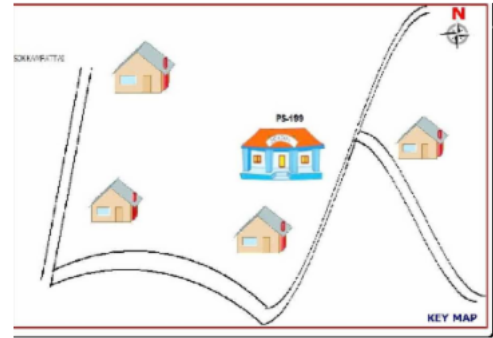

Nazri Naksha

Google Map View

Polling Station Building Front View

Polling Station Front View

Cad View

Key MAP View

சட்டமன்றத் தொகுதியின் எண் மற்றும் பெயர் : 178-கந்தரவோட்டை (வ.கி), பந்துவாக்கோட்டை (ஊ), வார்டு-1 கே.கே.பட்டிக்கோவில்தெரு வடக்கு பிரிவு எண் மற்றும் பெயர் 1-பந்துவாக்கோட்டை (வ.கி), பந்துவாக்கோட்டை (ஊ), வார்டு-1 கே.கே.பட்டிக்கோவில்தெரு வடக்கு