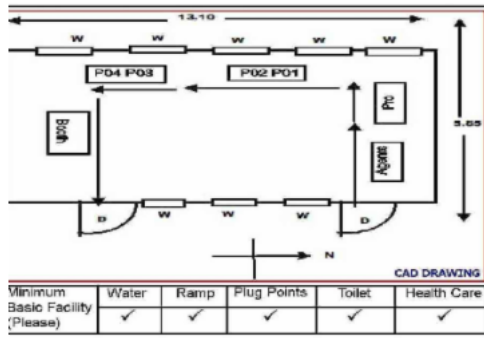

Nazri Naksha

Google Map View

Polling Station Building Front View

Polling Station Front View

Cad View

Key MAP View

சட்டமன்றத் தொகுதியின் எண் மற்றும் பெயர் : 178-கந்தரவோட்டை (வ.கி), பந்துவாக்கோட்டை (ஊ), வார்டு-1 கே.கே.பட்டிக்கோவில்தெரு வடக்கு பிரிவு எண் மற்றும் பெயர் 1-பந்துவாக்கோட்டை (வ.கி), பந்துவாக்கோட்டை (ஊ), வார்டு-1 கே.கே.பட்டிக்கோவில்தெரு வடக்கு