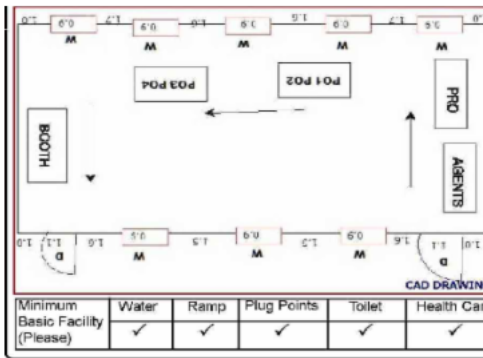

Google Map View

Polling Station Building Front View

Polling Station Front View

Cad View

Key MAP View

1	XNR0438051	பெயர் : லெட்சுமி கணவர் பெயர்: முத்துசாமி வீட்டு எண் : 1 வயது : 47 பாலினம் : பெண்	Photo is available	2	XNR0249821	பெயர் : திலகவதி கணவர் பெயர்: சரவணன் வீட்டு எண் : 1 வயது : 38 பாலினம் : பெண்	Photo is available	3	JMJ2853547	பெயர் : சந்திரசேகரன் தந்தை பெயர்: அழகன் வீட்டு எண் : 1 வயது : 37 பாலினம் : ஆண்	Photo is available
4	XNR0438069	பெயர் : நாகலெட்சுமி கணவர் பெயர்: சிவக்குமார் வீட்டு எண் : 1 வயது : 37 பாலினம் : பெண்	Photo is available	5	XNR0568337	பெயர் : பாண்டியன் தந்தை பெயர்: வடமாலை வீட்டு எண் : 1-1 வயது : 39 பாலினம் : ஆண்	Photo is available	6	XNR0603290	பெயர் : வீரலெட்சுமி கணவர் பெயர்: கருப்பையா வீட்டு எண் : 1a வயது : 47 பாலினம் : பெண்	Photo is available
7	XNR0788265	பெயர் : செல்வராஜ் தந்தை பெயர்: ஆறுமுகம் வீட்டு எண் : 1A வயது : 38 பாலினம் : ஆண்	Photo is available	8	XNR0568873	பெயர் : பிரேமாவள்ளி கணவர் பெயர்: சின்னத்துரை வீட்டு எண் : 1A வயது : 33 பாலினம் : பெண்	Photo is available	9	XNR0603274	பெயர் : ரமேஷ் தந்தை பெயர்: ராசு வீட்டு எண் : 1a வயது : 31 பாலினம் : ஆண்	Photo is available
10	XNR0568642	பெயர் : சங்கர் தந்தை பெயர்: சண்முகம் வீட்டு எண் : 1A வயது : 31 பாலினம் : ஆண்	Photo is available	11	XNR0568824	பெயர் : நளினி கணவர் பெயர்: இளையராசு வீட்டு எண் : 1A வயது : 30 பாலினம் : பெண்	Photo is available	12	XNR0675058	பெயர் : செல்வி தந்தை பெயர்: பாக்கியராசு வீட்டு எண் : 1A வயது : 29 பாலினம் : பெண்	Photo is available
13	XNR0004713	பெயர் : ரெங்கநாயகி கணவர் பெயர்: திருப்பதி வீட்டு எண் : 2 வயது : 42 பாலினம் : பெண்	Photo is available	14	XNR0603282	பெயர் : சித்ரா கணவர் பெயர்: கருப்பையா வீட்டு எண் : 3-3 வயது : 34 பாலினம் : பெண்	Photo is available	15	XNR0568329	பெயர் : மல்லிகா கணவர் பெயர்: செந்தில்குமார் வீட்டு எண் : 3-4 வயது : 39 பாலினம் : பெண்	Photo is available
16	XNR0063107	பெயர் : மலர் கணவர் பெயர்: கோவிந்தன் வீட்டு எண் : 3-5 வயது : 56 பாலினம் : பெண்	Photo is available	17	XNR0063099	பெயர் : ராமு தந்தை பெயர்: கோவிந்தன் வீட்டு எண் : 3-5 வயது : 43 பாலினம் : ஆண்	Photo is available	18	XNR0249789	பெயர் : முத்துக்கண்ணு கணவர் பெயர்: ராமு வீட்டு எண் : 3-5 வயது : 37 பாலினம் : பெண்	Photo is available
19	XNR0249813	பெயர் : மாரிமுத்து தந்தை பெயர்: பால்ராஜ் வீட்டு எண் : 3-12 வயது : 34 பாலினம் : ஆண்	Photo is available	20	XNR0109322	பெயர் : தூர்கா கணவர் பெயர்: மாரிமுத்து வீட்டு எண் : 3-15 வயது : 36 பாலினம் : பெண்	Photo is available	21	XNR0438135	பெயர் : செல்வம் தந்தை பெயர்: சண்முகம் வீட்டு எண் : 3-18 வயது : 33 பாலினம் : ஆண்	Photo is available
22	XNR1556984	பெயர் : ரேவதி கணவர் பெயர்: கார்த்திக் வீட்டு எண் : 3/21 வயது : 35 பாலினம் : பெண்	Photo is available	23	XNR0109348	பெயர் : சின்னம்மாள் கணவர் பெயர்: சத்திவேல் வீட்டு எண் : 3-23 வயது : 40 பாலினம் : பெண்	Photo is available	24	XNR0438192	பெயர் : சதிஷ் தந்தை பெயர்: பழனிமாண்டி வீட்டு எண் : 3-24 வயது : 32 பாலினம் : ஆண்	Photo is available
# 25	XNR0438184	பெயர் : வடிவேல் தந்தை பெயர்: கலியபெருமாள் வீட்டு எண் : 3-29 வயது : 33 பாலினம் : ஆண்	Photo is available	26	XNR0675041	பெயர் : ஆனந்தன் தந்தை பெயர்: கலியபெருமாள் வீட்டு எண் : 3-29 வயது : 29 பாலினம் : ஆண்	Photo is available	27	XNR0568659	பெயர் : சரவணன் தந்தை பெயர்: ரெங்கசாமி வீட்டு எண் : 3-30 வயது : 30 பாலினம் : ஆண்	Photo is available
28	XNR0210989	பெயர் : சுரேஷ்குமார் தந்தை பெயர்: ராசு வீட்டு எண் : 7-5 வயது : 34 பாலினம் : ஆண்	Photo is available	29	XNR0847277	பெயர் : கவிதா தந்தை பெயர்: இராசு வீட்டு எண் : 13 வயது : 29 பாலினம் : பெண்	Photo is available	30	JMJ2853539	பெயர் : பாக்கியராஜ் தந்தை பெயர்: சடையன் வீட்டு எண் : 28-2 வயது : 40 பாலினம் : ஆண்	Photo is available