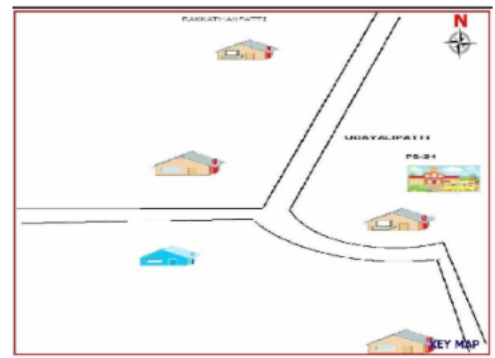

Key MAP View