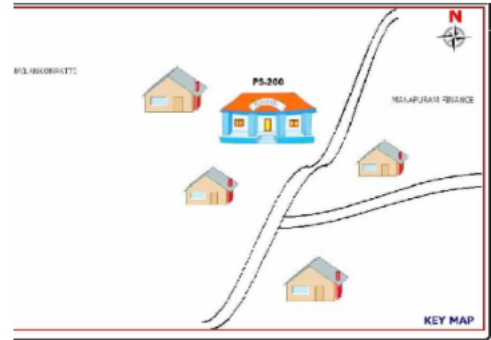

Cad View

Key MAP View