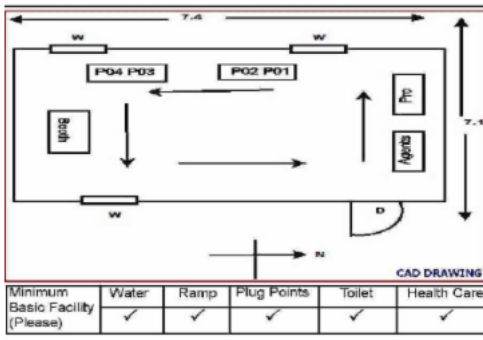

Cad View

Key MAP View