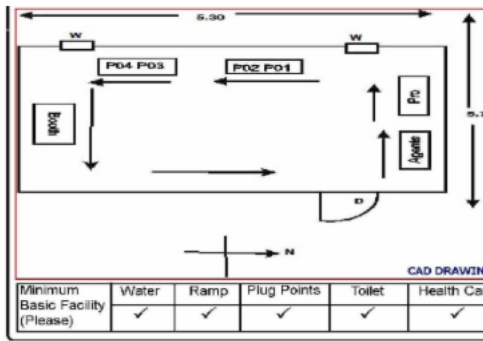

Cad View

Key MAP View