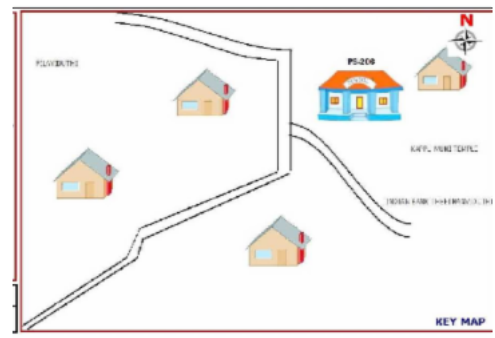

Cad View

Key MAP View