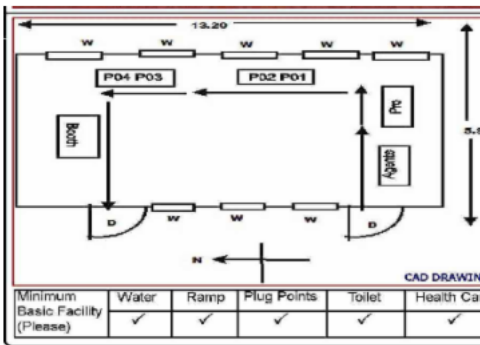

Cad View

Key MAP View