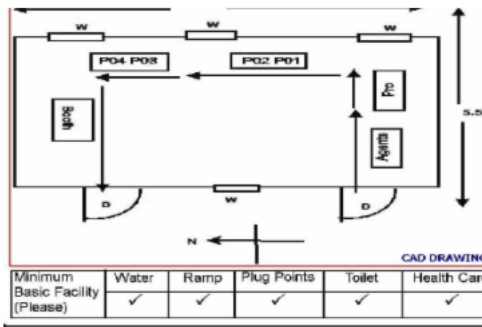

Cad View

Key MAP View