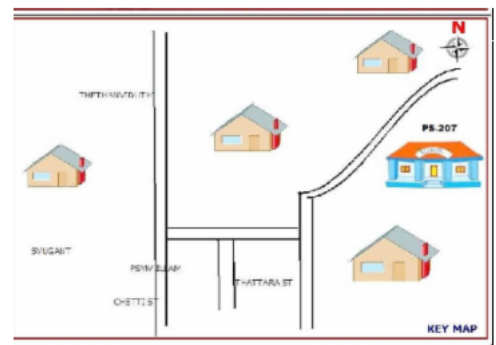

Cad View

Key MAP View