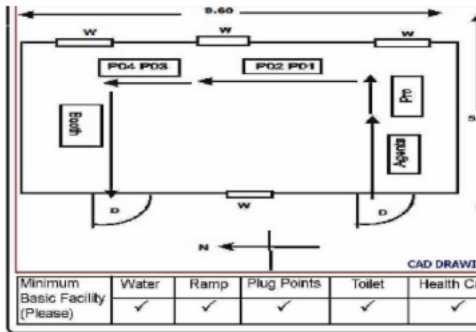

Cad View

Key MAP View