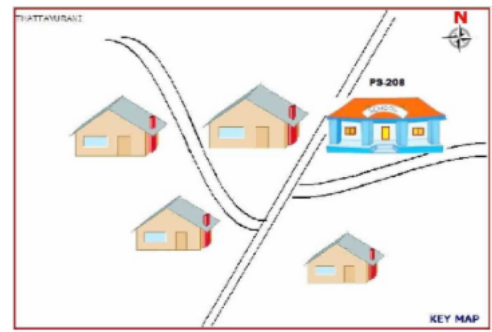

Cad View

Key MAP View