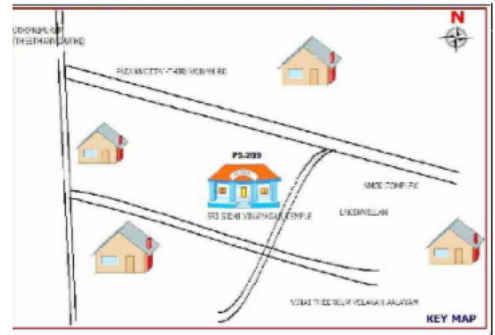

Cad View

Key MAP View