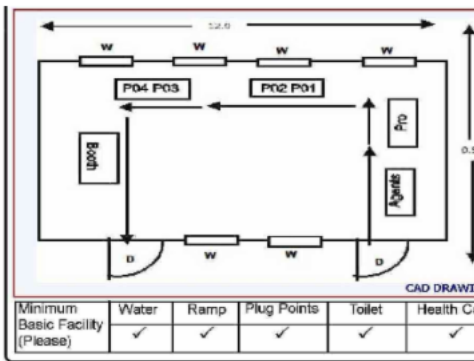

Google Map View

Polling Station Building Front View

Polling Station Front View

Cad View

Key MAP View

1 பெயர் : கனிமொழி தந்தை பெயர்: பழனிவேலு வீட்டு எண் : 1-106-15 வயது : 32 பாலினம் : பெண்	XNR0344036 Photo is available	2 பெயர் : நாகராசு தந்தை பெயர்: ஆறுமுகம் வீட்டு எண் : 1A வயது : 29 பாலினம் : ஆண்	XNR0647396 Photo is available	3 பெயர் : பவித்ரா தேவி கணவர் பெயர்: திருஞானம் வீட்டு எண் : 1A வயது : 27 பாலினம் : பெண்	XNR1557321 Photo is available
4 பெயர் : வேம்பு கணவர் பெயர்: பிச்சை வீட்டு எண் : 2 வயது : 52 பாலினம் : பெண்	XNR0994657 Photo is available	5 பெயர் : இளையராஜா தந்தை பெயர்: பிச்சை வீட்டு எண் : 2 வயது : 46 பாலினம் : ஆண்	JMJ1498294 Photo is available	6 பெயர் : தனலட்சுமி கணவர் பெயர்: இளையராஜா வீட்டு எண் : 2 வயது : 37 பாலினம் : பெண்	XNR0172114 Photo is available
7 பெயர் : அனுராதா கணவர் பெயர்: நல்லேந்திரன் வீட்டு எண் : 2-68 வயது : 39 பாலினம் : பெண்	XNR0438457 Photo is available	8 பெயர் : பெரியசாமி தந்தை பெயர்: அரசப்பன் வீட்டு எண் : 3 வயது : 50 பாலினம் : ஆண்	JMJ1498278 Photo is available	9 பெயர் : மாரிக்கண்ணு கணவர் பெயர்: பெரியசாமி வீட்டு எண் : 3 வயது : 45 பாலினம் : பெண்	JMJ2240299 Photo is available
10 பெயர் : துரைசாமி தந்தை பெயர்: பாலப்பன் வீட்டு எண் : 5 வயது : 88 பாலினம் : ஆண்	XNR0994665 Photo is available	11 பெயர் : குருந்தன் தந்தை பெயர்: துரைசாமி வீட்டு எண் : 5 வயது : 61 பாலினம் : ஆண்	XNR0994673 Photo is available	12 பெயர் : பால்மணி கணவர் பெயர்: குருந்தன் வீட்டு எண் : 5 வயது : 49 பாலினம் : பெண்	XNR0994681 Photo is available
13 பெயர் : மரகதம் கணவர் பெயர்: குருந்தன் வீட்டு எண் : 5 வயது : 40 பாலினம் : பெண்	XNR0682211 Photo is available	14 பெயர் : லெட்சுமி கணவர் பெயர்: கலியபெருமாள் வீட்டு எண் : 6 வயது : 71 பாலினம் : பெண்	XNR0994699 Photo is available	15 பெயர் : முருகேசன் தந்தை பெயர்: கலியபெருமாள் வீட்டு எண் : 6 வயது : 42 பாலினம் : ஆண்	JMJ2816429 Photo is available
16 பெயர் : ரஞ்சிதா கணவர் பெயர்: முருகேசன் வீட்டு எண் : 6 வயது : 33 பாலினம் : பெண்	XNR0682278 Photo is available	17 பெயர் : வைரம் தந்தை பெயர்: கருப்பையன் வீட்டு எண் : 7 வயது : 61 பாலினம் : பெண்	XNR0994707 Photo is available	18 பெயர் : தமிழரசி தந்தை பெயர்: கருப்பையன் வீட்டு எண் : 7 வயது : 59 பாலினம் : பெண்	XNR0994715 Photo is available
19 பெயர் : ஜெயராஜ் கிருஷ்ணன் தந்தை பெயர்: கருப்பையன் வீட்டு எண் : 7 வயது : 55 பாலினம் : ஆண்	XNR0994723 Photo is available	20 பெயர் : பால்ராசு தந்தை பெயர்: அப்பாதுரை வீட்டு எண் : 7 வயது : 51 பாலினம் : ஆண்	XNR0994731 Photo is available	21 பெயர் : ஸ்ரீமன் சச்சின் தந்தை பெயர்: ஜெயராமன் கிருஷ்ணன் வீட்டு எண் : 7 வயது : 20 பாலினம் : ஆண்	XNR1867720 Photo is available
22 பெயர் : செல்லம்மாள் கணவர் பெயர்: கலியபெருமாள் வீட்டு எண் : 8 வயது : 74 பாலினம் : பெண்	XNR0994756 Photo is available	23 பெயர் : பொன்னாமிர்தம் தந்தை பெயர்: கலியபெருமாள் வீட்டு எண் : 8 வயது : 44 பாலினம் : பெண்	JMJ2816254 Photo is available	24 பெயர் : பாப்பம்மாள் கணவர் பெயர்: மருதையா வீட்டு எண் : 9 வயது : 76 பாலினம் : பெண்	XNR0994764 Photo is available
25 பெயர் : பழனிச்சாமி தந்தை பெயர்: மருதையா வீட்டு எண் : 9 வயது : 49 பாலினம் : ஆண்	XNR0994772 Photo is available	26 பெயர் : வசந்தாள் கணவர் பெயர்: சைவராசு வீட்டு எண் : 10 வயது : 53 பாலினம் : பெண்	XNR0994780 Photo is available	27 பெயர் : உருமையா தந்தை பெயர்: சைவராஜ் வீட்டு எண் : 10 வயது : 27 பாலினம் : ஆண்	XNR1557222 Photo is available
28 பெயர் : மின்னல்கொடி கணவர் பெயர்: ராமசாமி வீட்டு எண் : 11 வயது : 71 பாலினம் : பெண்	XNR0994806 Photo is available	29 பெயர் : குருந்தன் தந்தை பெயர்: இராமசாமி வீட்டு எண் : 11 வயது : 46 பாலினம் : ஆண்	JMJ1498583 Photo is available	30 பெயர் : திரிசங்கு தந்தை பெயர்: டிடிவேலு வீட்டு எண் : 12 வயது : 78 பாலினம் : ஆண்	XNR0994814 Photo is available