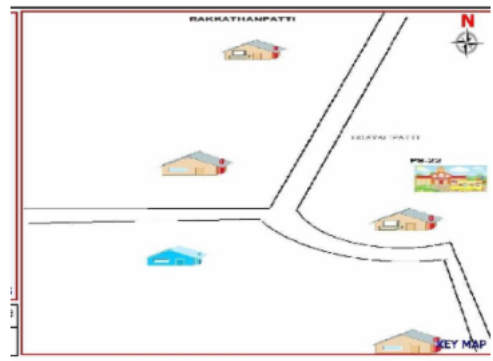

Google Map View

Polling Station Building Front View

Polling Station Front View

Cad View

Key MAP View

1 பெயர் : கனிமொழி தந்தை பெயர்: பழனிவேலு வீட்டு எண் : 1-106-15 வயது : 32 பாலினம் : பெண்	XNR0344036 Photo is available	2 பெயர் : நாகராசு தந்தை பெயர்: ஆறுமுகம் வீட்டு எண் : 1A வயது : 29 பாலினம் : ஆண்	XNR0647396 Photo is available	3 பெயர் : பவித்ரா தேவி கணவர் பெயர்: திருஞானம் வீட்டு எண் : 1A வயது : 27 பாலினம் : பெண்	XNR1557321 Photo is available
4 பெயர் : வேம்பு கணவர் பெயர்: பிச்சை வீட்டு எண் : 2 வயது : 52 பாலினம் : பெண்	XNR0994657 Photo is available	5 பெயர் : இளையராஜா தந்தை பெயர்: பிச்சை வீட்டு எண் : 2 வயது : 46 பாலினம் : ஆண்	JMJ1498294 Photo is available	6 பெயர் : தனலட்சுமி கணவர் பெயர்: இளையராஜா வீட்டு எண் : 2 வயது : 37 பாலினம் : பெண்	XNR0172114 Photo is available
7 பெயர் : அனுராதா கணவர் பெயர்: நல்லேந்திரன் வீட்டு எண் : 2-68 வயது : 39 பாலினம் : பெண்	XNR0438457 Photo is available	8 பெயர் : பெரியசாமி தந்தை பெயர்: அரசப்பன் வீட்டு எண் : 3 வயது : 50 பாலினம் : ஆண்	JMJ1498278 Photo is available	9 பெயர் : மாரிக்கண்ணு கணவர் பெயர்: பெரியசாமி வீட்டு எண் : 3 வயது : 45 பாலினம் : பெண்	JMJ2240299 Photo is available
10 பெயர் : துரைசாமி தந்தை பெயர்: பாலப்பன் வீட்டு எண் : 5 வயது : 88 பாலினம் : ஆண்	XNR0994665 Photo is available	11 பெயர் : குருந்தன் தந்தை பெயர்: துரைசாமி வீட்டு எண் : 5 வயது : 61 பாலினம் : ஆண்	XNR0994673 Photo is available	12 பெயர் : பால்மணி கணவர் பெயர்: குருந்தன் வீட்டு எண் : 5 வயது : 49 பாலினம் : பெண்	XNR0994681 Photo is available
13 பெயர் : மரகதம் கணவர் பெயர்: குருந்தன் வீட்டு எண் : 5 வயது : 40 பாலினம் : பெண்	XNR0682211 Photo is available	14 பெயர் : லெட்சுமி கணவர் பெயர்: கலியபெருமாள் வீட்டு எண் : 6 வயது : 71 பாலினம் : பெண்	XNR0994699 Photo is available	15 பெயர் : முருகேசன் தந்தை பெயர்: கலியபெருமாள் வீட்டு எண் : 6 வயது : 42 பாலினம் : ஆண்	JMJ2816429 Photo is available
16 பெயர் : ரஞ்சிதா கணவர் பெயர்: முருகேசன் வீட்டு எண் : 6 வயது : 33 பாலினம் : பெண்	XNR0682278 Photo is available	17 பெயர் : வைரம் தந்தை பெயர்: கருப்பையன் வீட்டு எண் : 7 வயது : 61 பாலினம் : பெண்	XNR0994707 Photo is available	18 பெயர் : தமிழரசி தந்தை பெயர்: கருப்பையன் வீட்டு எண் : 7 வயது : 59 பாலினம் : பெண்	XNR0994715 Photo is available
19 பெயர் : ஜெயராஜ் கிருஷ்ணன் தந்தை பெயர்: கருப்பையன் வீட்டு எண் : 7 வயது : 55 பாலினம் : ஆண்	XNR0994723 Photo is available	20 பெயர் : பால்ராசு தந்தை பெயர்: அப்பாதுரை வீட்டு எண் : 7 வயது : 51 பாலினம் : ஆண்	XNR0994731 Photo is available	21 பெயர் : ஸ்ரீமன் சச்சின் தந்தை பெயர்: ஜெயராமன் கிருஷ்ணன் வீட்டு எண் : 7 வயது : 20 பாலினம் : ஆண்	XNR1867720 Photo is available
22 பெயர் : செல்லம்மாள் கணவர் பெயர்: கலியபெருமாள் வீட்டு எண் : 8 வயது : 74 பாலினம் : பெண்	XNR0994756 Photo is available	23 பெயர் : பொன்னாமிர்தம் தந்தை பெயர்: கலியபெருமாள் வீட்டு எண் : 8 வயது : 44 பாலினம் : பெண்	JMJ2816254 Photo is available	24 பெயர் : பாப்பம்மாள் கணவர் பெயர்: மருதையா வீட்டு எண் : 9 வயது : 76 பாலினம் : பெண்	XNR0994764 Photo is available
25 பெயர் : பழனிச்சாமி தந்தை பெயர்: மருதையா வீட்டு எண் : 9 வயது : 49 பாலினம் : ஆண்	XNR0994772 Photo is available	26 பெயர் : வசந்தாள் கணவர் பெயர்: சைவராசு வீட்டு எண் : 10 வயது : 53 பாலினம் : பெண்	XNR0994780 Photo is available	27 பெயர் : உருமையா தந்தை பெயர்: சைவராஜ் வீட்டு எண் : 10 வயது : 27 பாலினம் : ஆண்	XNR1557222 Photo is available
28 பெயர் : மின்னல்கொடி கணவர் பெயர்: ராமசாமி வீட்டு எண் : 11 வயது : 71 பாலினம் : பெண்	XNR0994806 Photo is available	29 பெயர் : குருந்தன் தந்தை பெயர்: இராமசாமி வீட்டு எண் : 11 வயது : 46 பாலினம் : ஆண்	JMJ1498583 Photo is available	30 பெயர் : திரிசங்கு தந்தை பெயர்: டிடிவேலு வீட்டு எண் : 12 வயது : 78 பாலினம் : ஆண்	XNR0994814 Photo is available