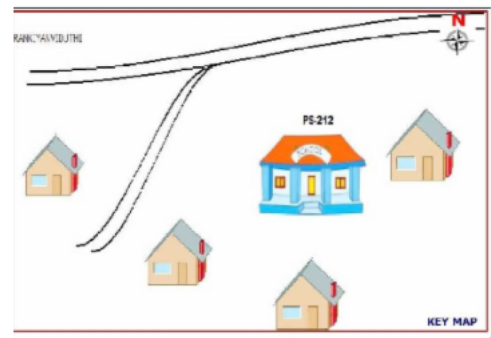

Cad View

Key MAP View