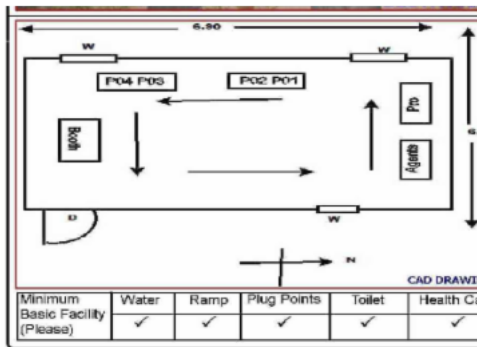

Google Map View

Polling Station Building Front View

Polling Station Front View

Cad View

Key MAP View

சட்டமன்றத் தொகுதியின் எண் மற்றும் பெயர் : 178-கந்தர்வகோட்டை
பிரிவு எண் மற்றும் பெயர் 1-குளந்திரான்பட்டு (வ.கி) மற்றும் (ஊ), பில்லாக்குறிச்சி வார்டு-2