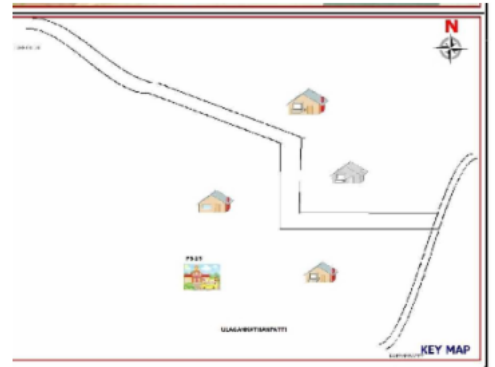

Polling Station Front View

Cad View

Key MAP View

சட்டமன்றத் தொகுதியின் எண் மற்றும் பெயர் : 178-கந்தர்வகோட்டை பிரிவு எண் மற்றும் பெயர் 1-உலகன்காத்தான்பட்டி(வ.கி) கிள்ளுக்கோட்டை(ஊ), வார்டு-1 உலகன்காத்தான்பட்டி கள்ளர்தெரு பாகம் எண் : 24